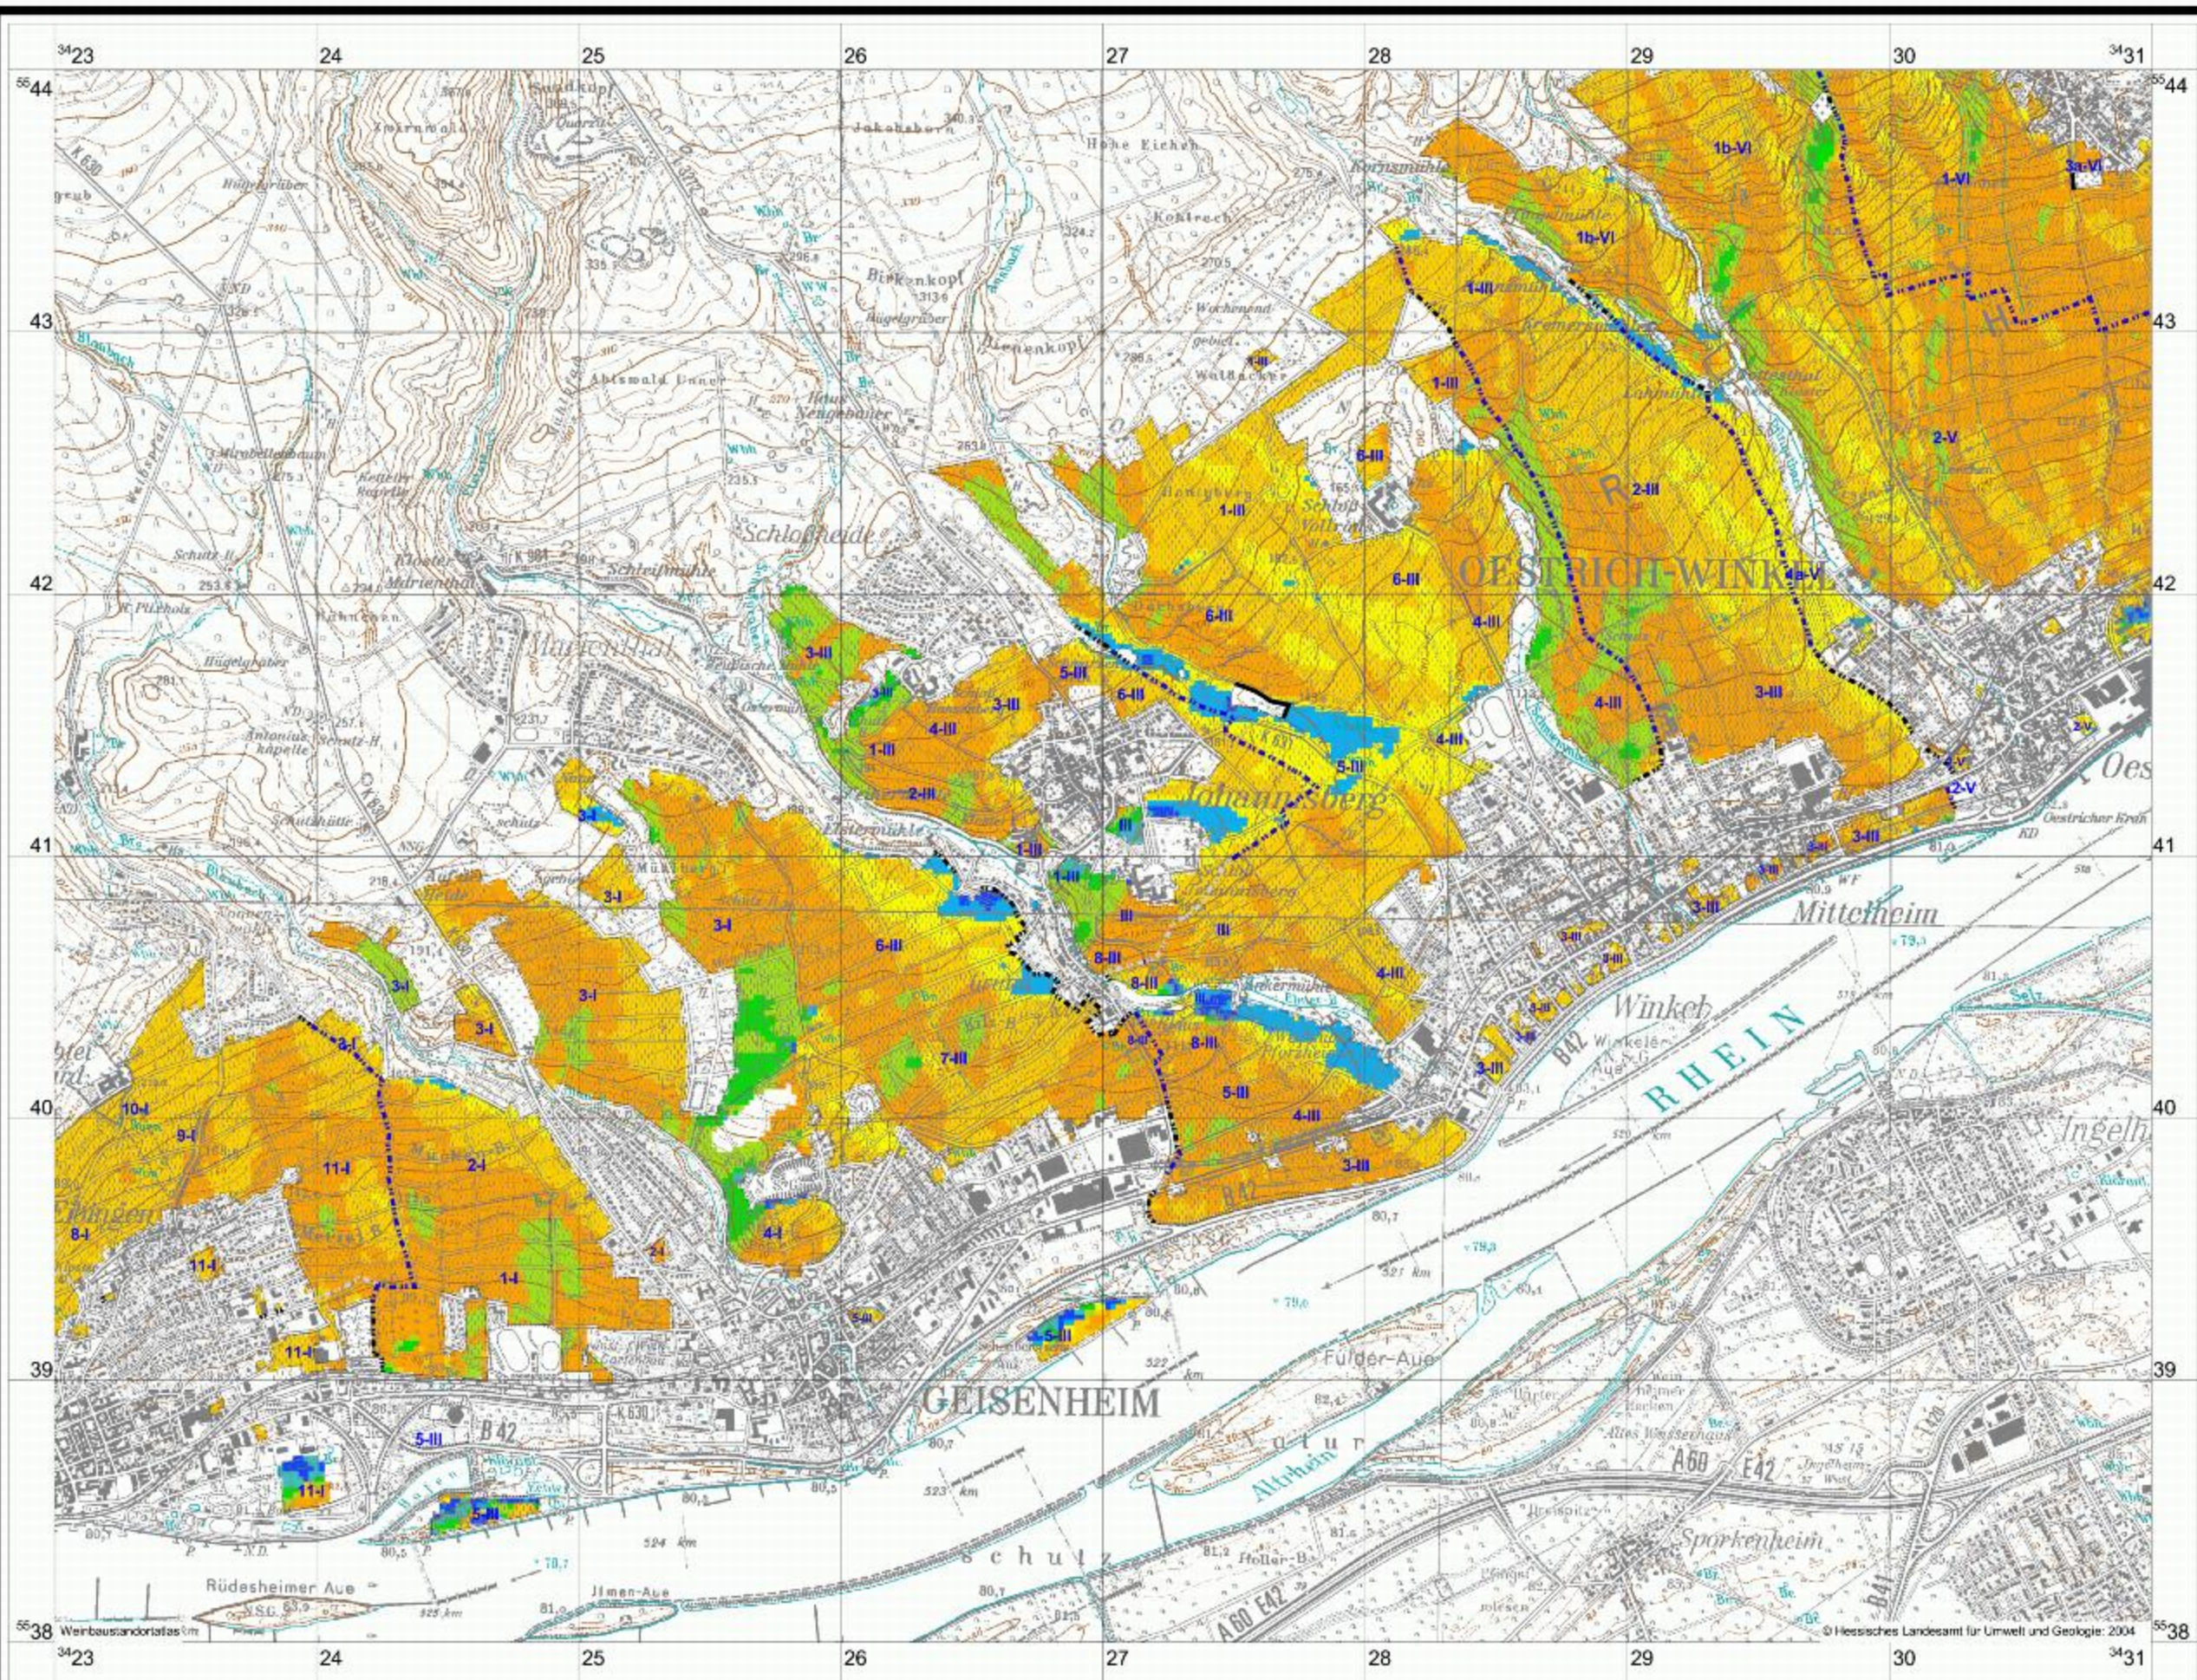

Geisenheim - Oestrich-Winkel: Neigungsrichtung

1000 0 1000 2000 Meter