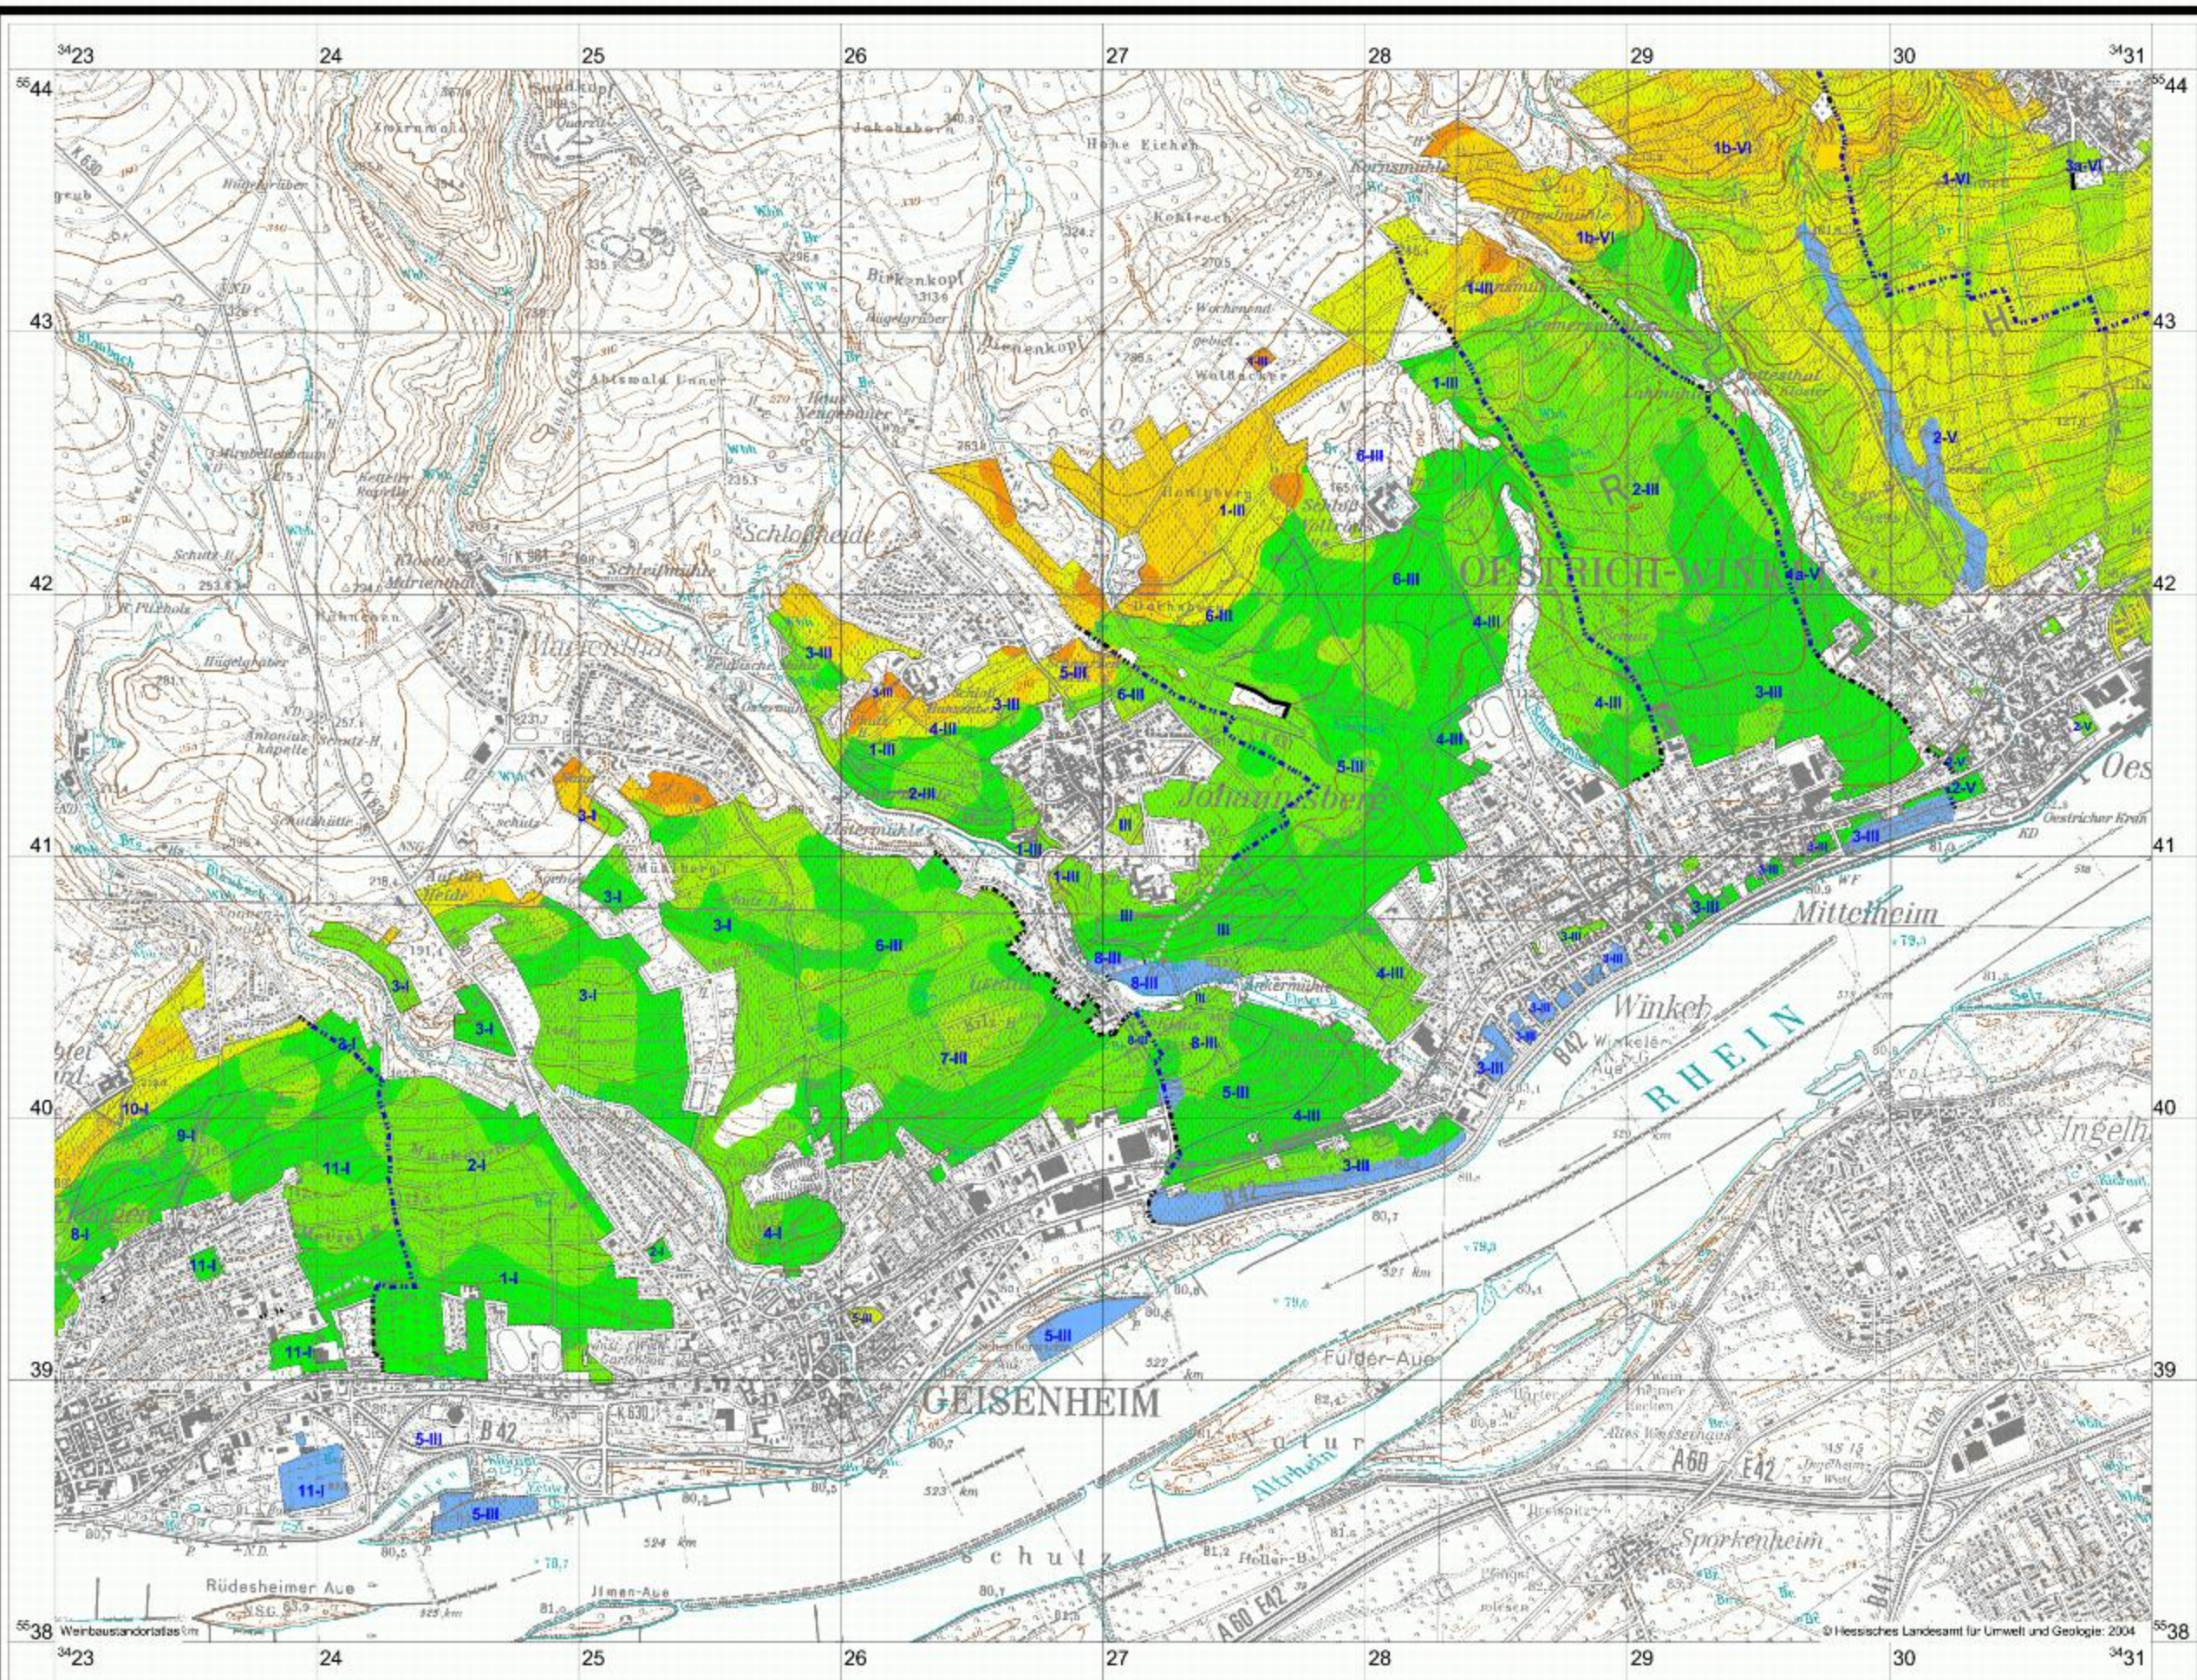

Geisenheim - Oestrich-Winkel: Potenzielle Nitratstragsgefährdung

1000 0 1000 2000 Meter