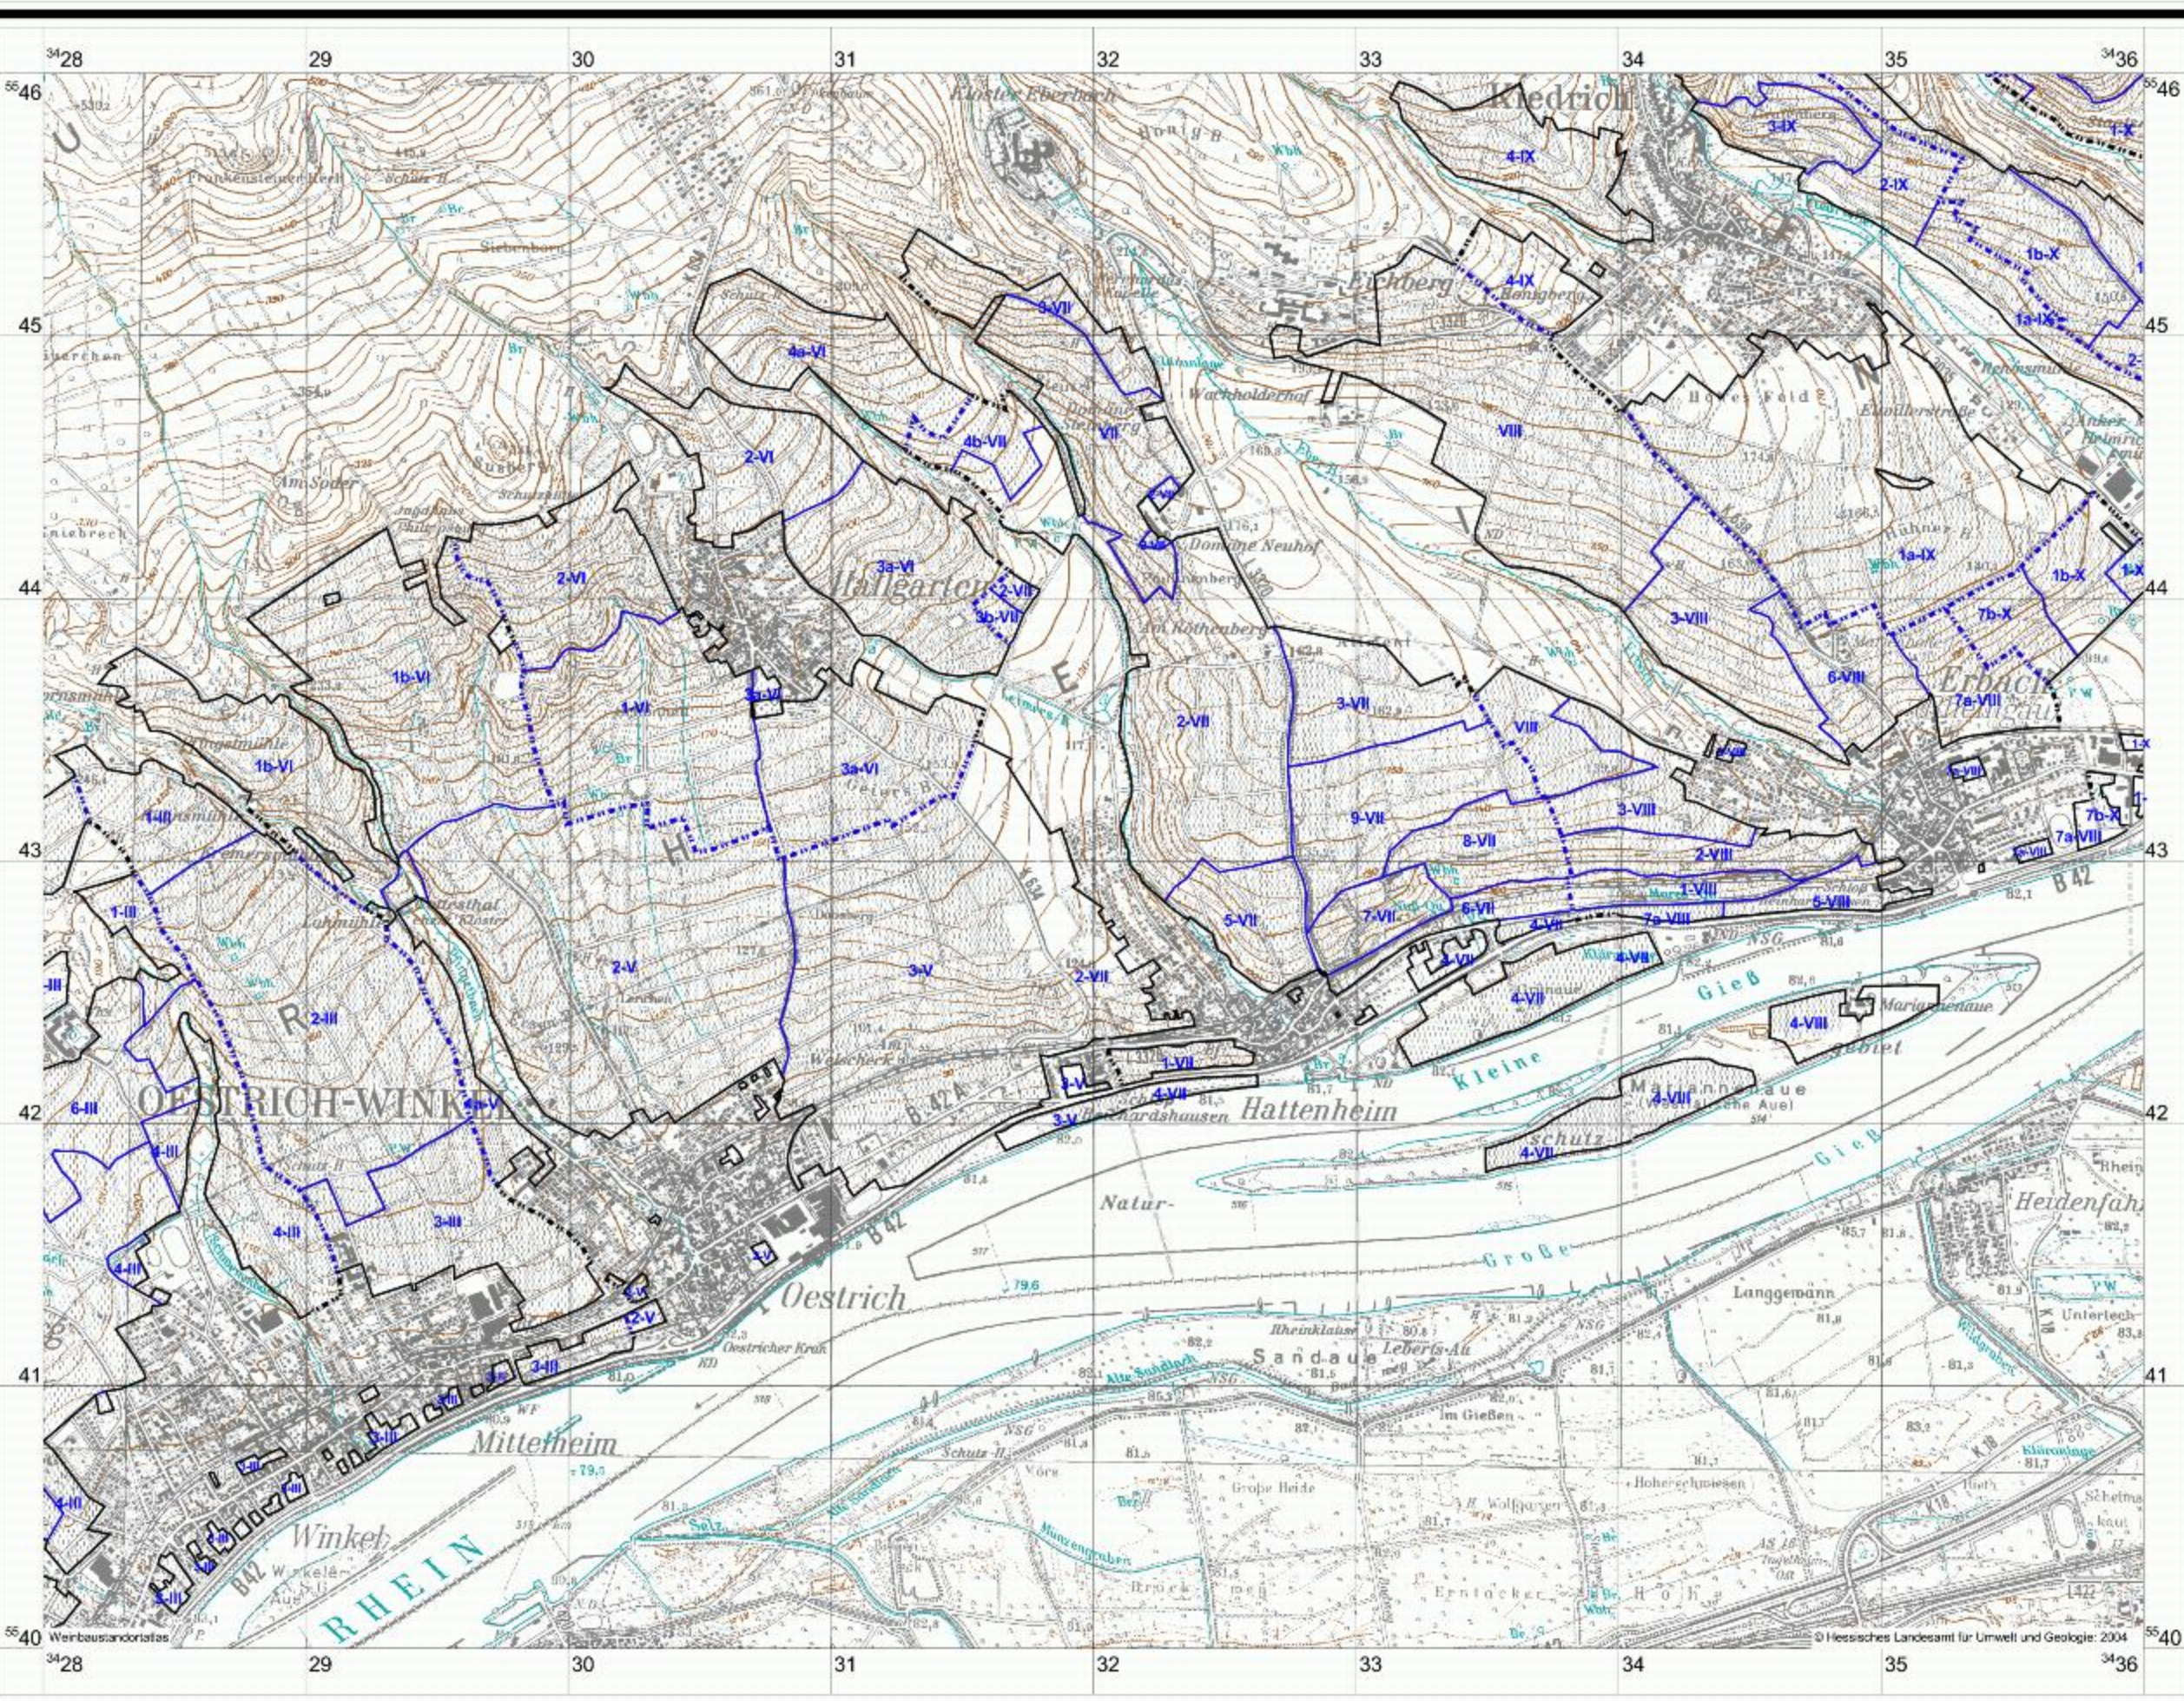

Oestrich-Winkel - Hattenheim: Parzellenscharfe Abgrenzung der Weinbergslagen

1000 0 1000 2000 Meter