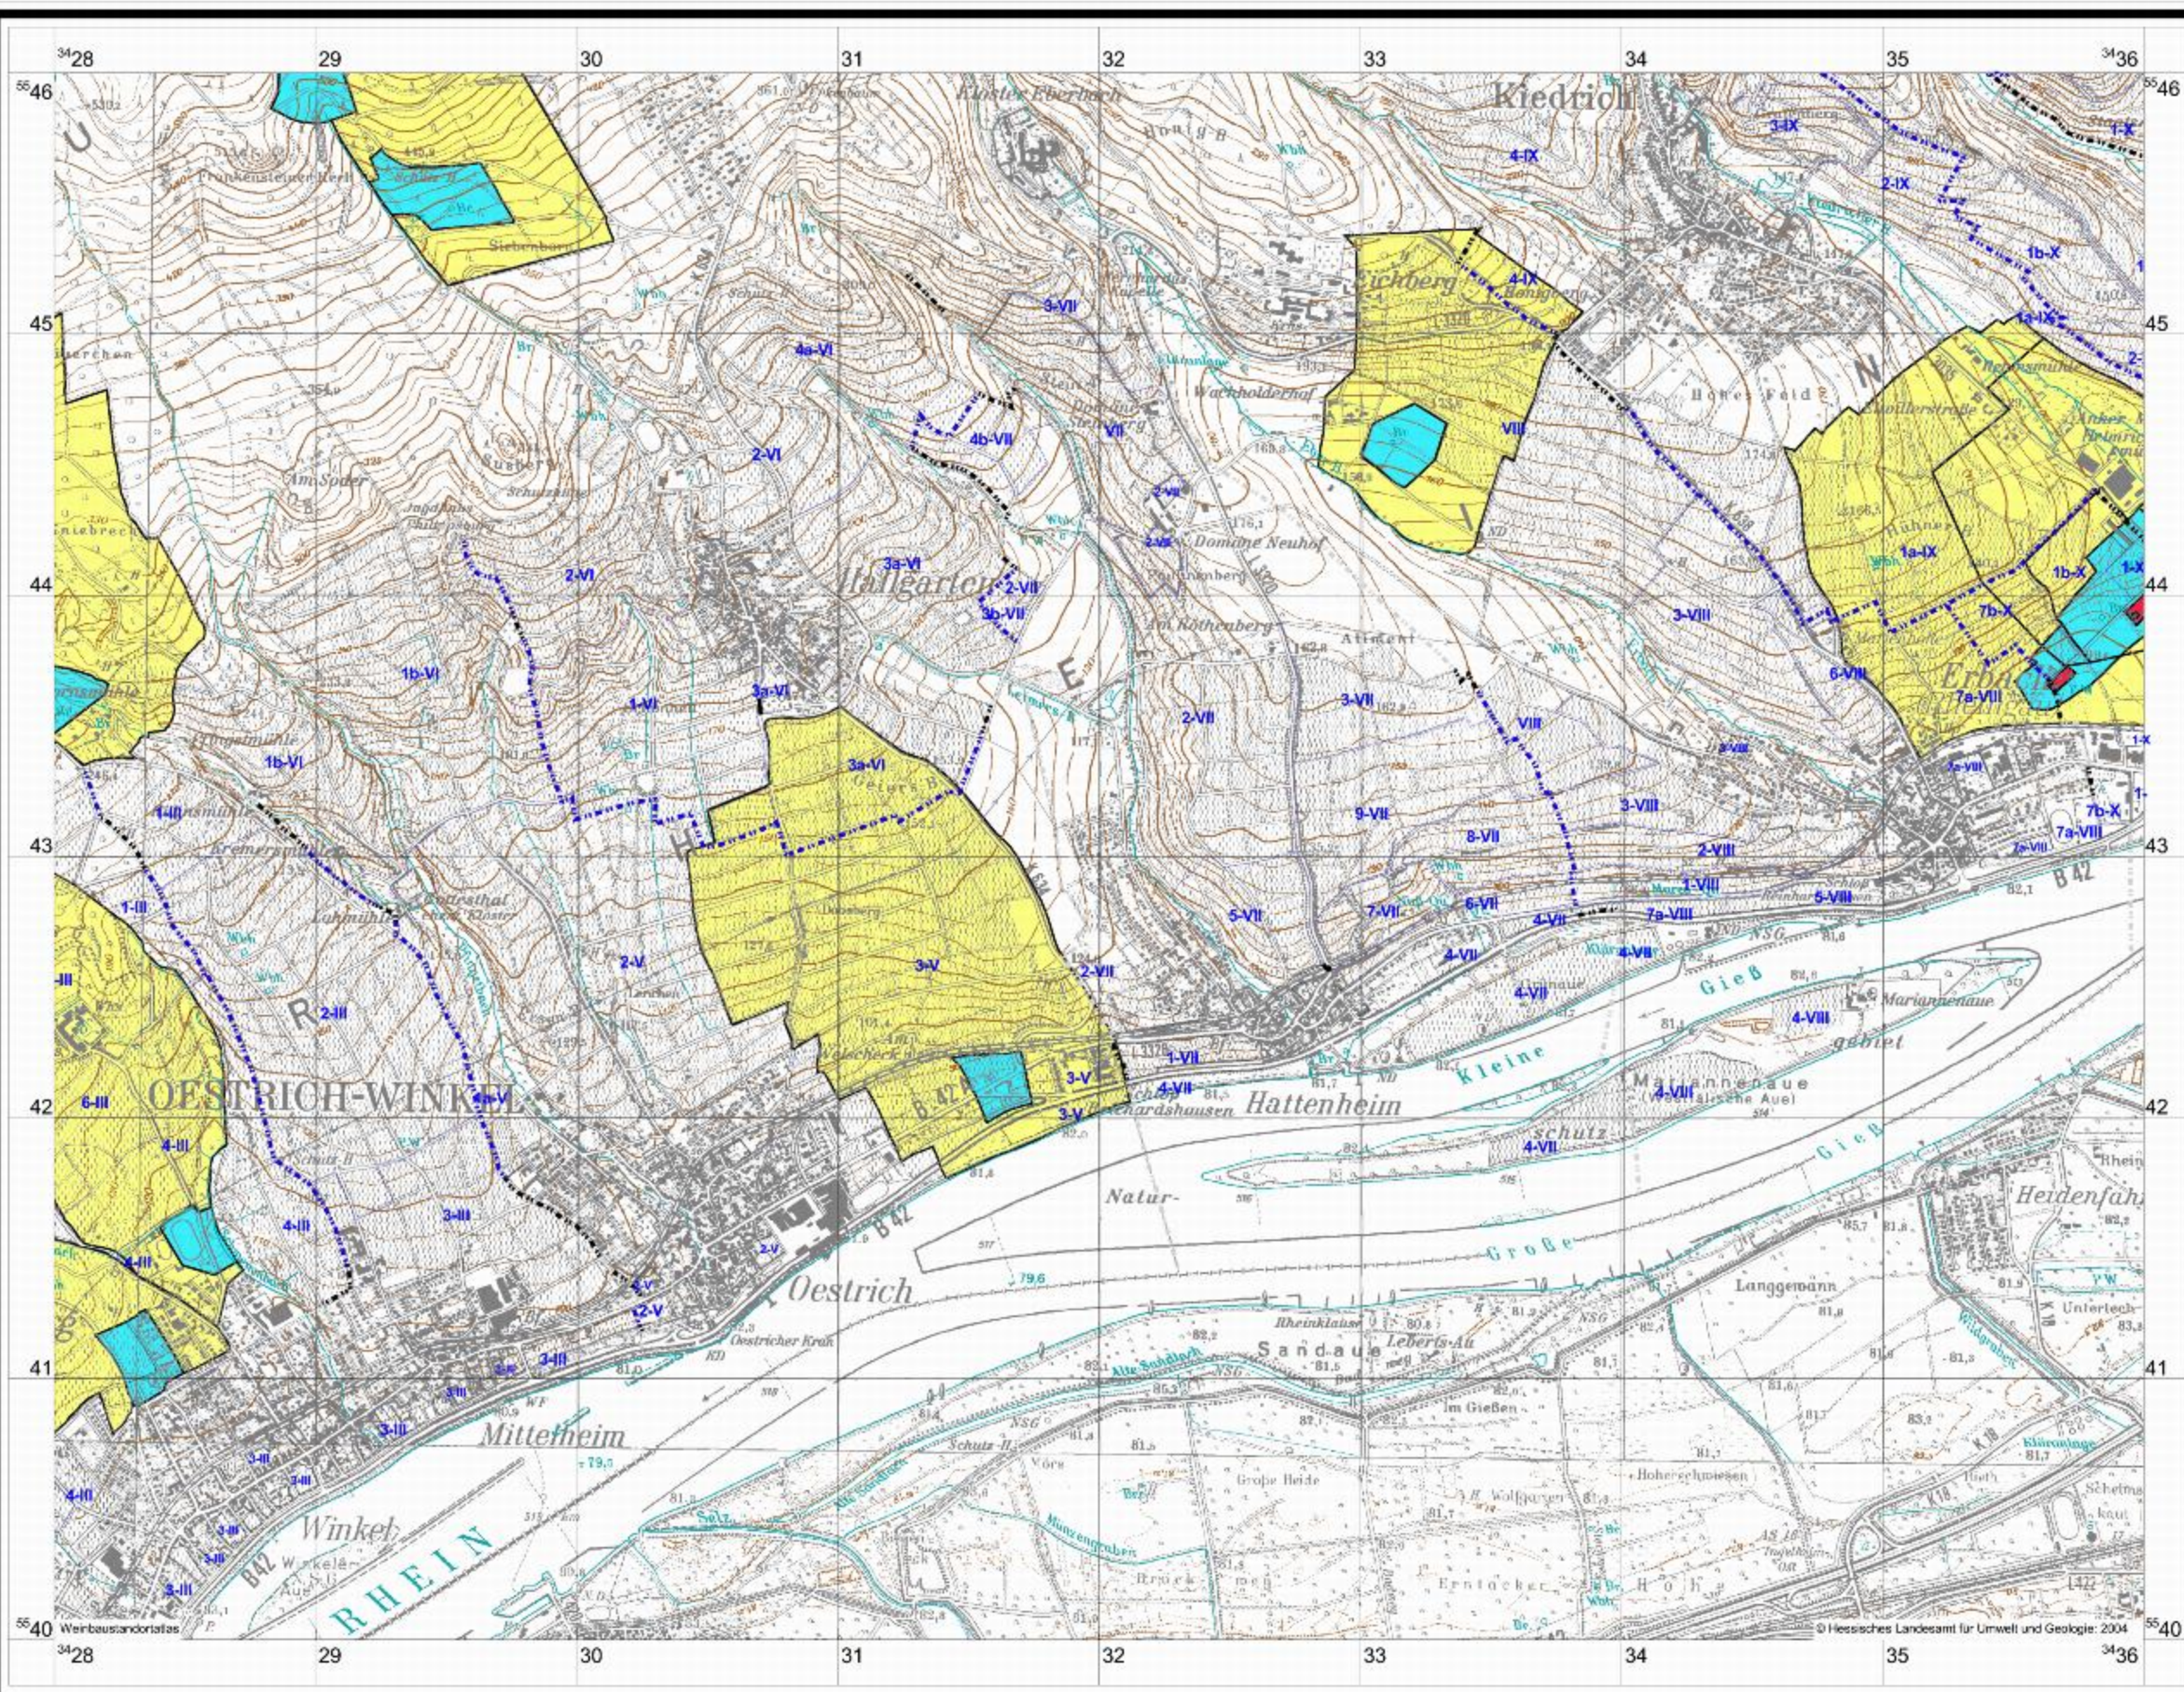

Oestrich-Winkel - Hattenheim: Wasserschutzgebiete

1000 0 1000 2000 Meter