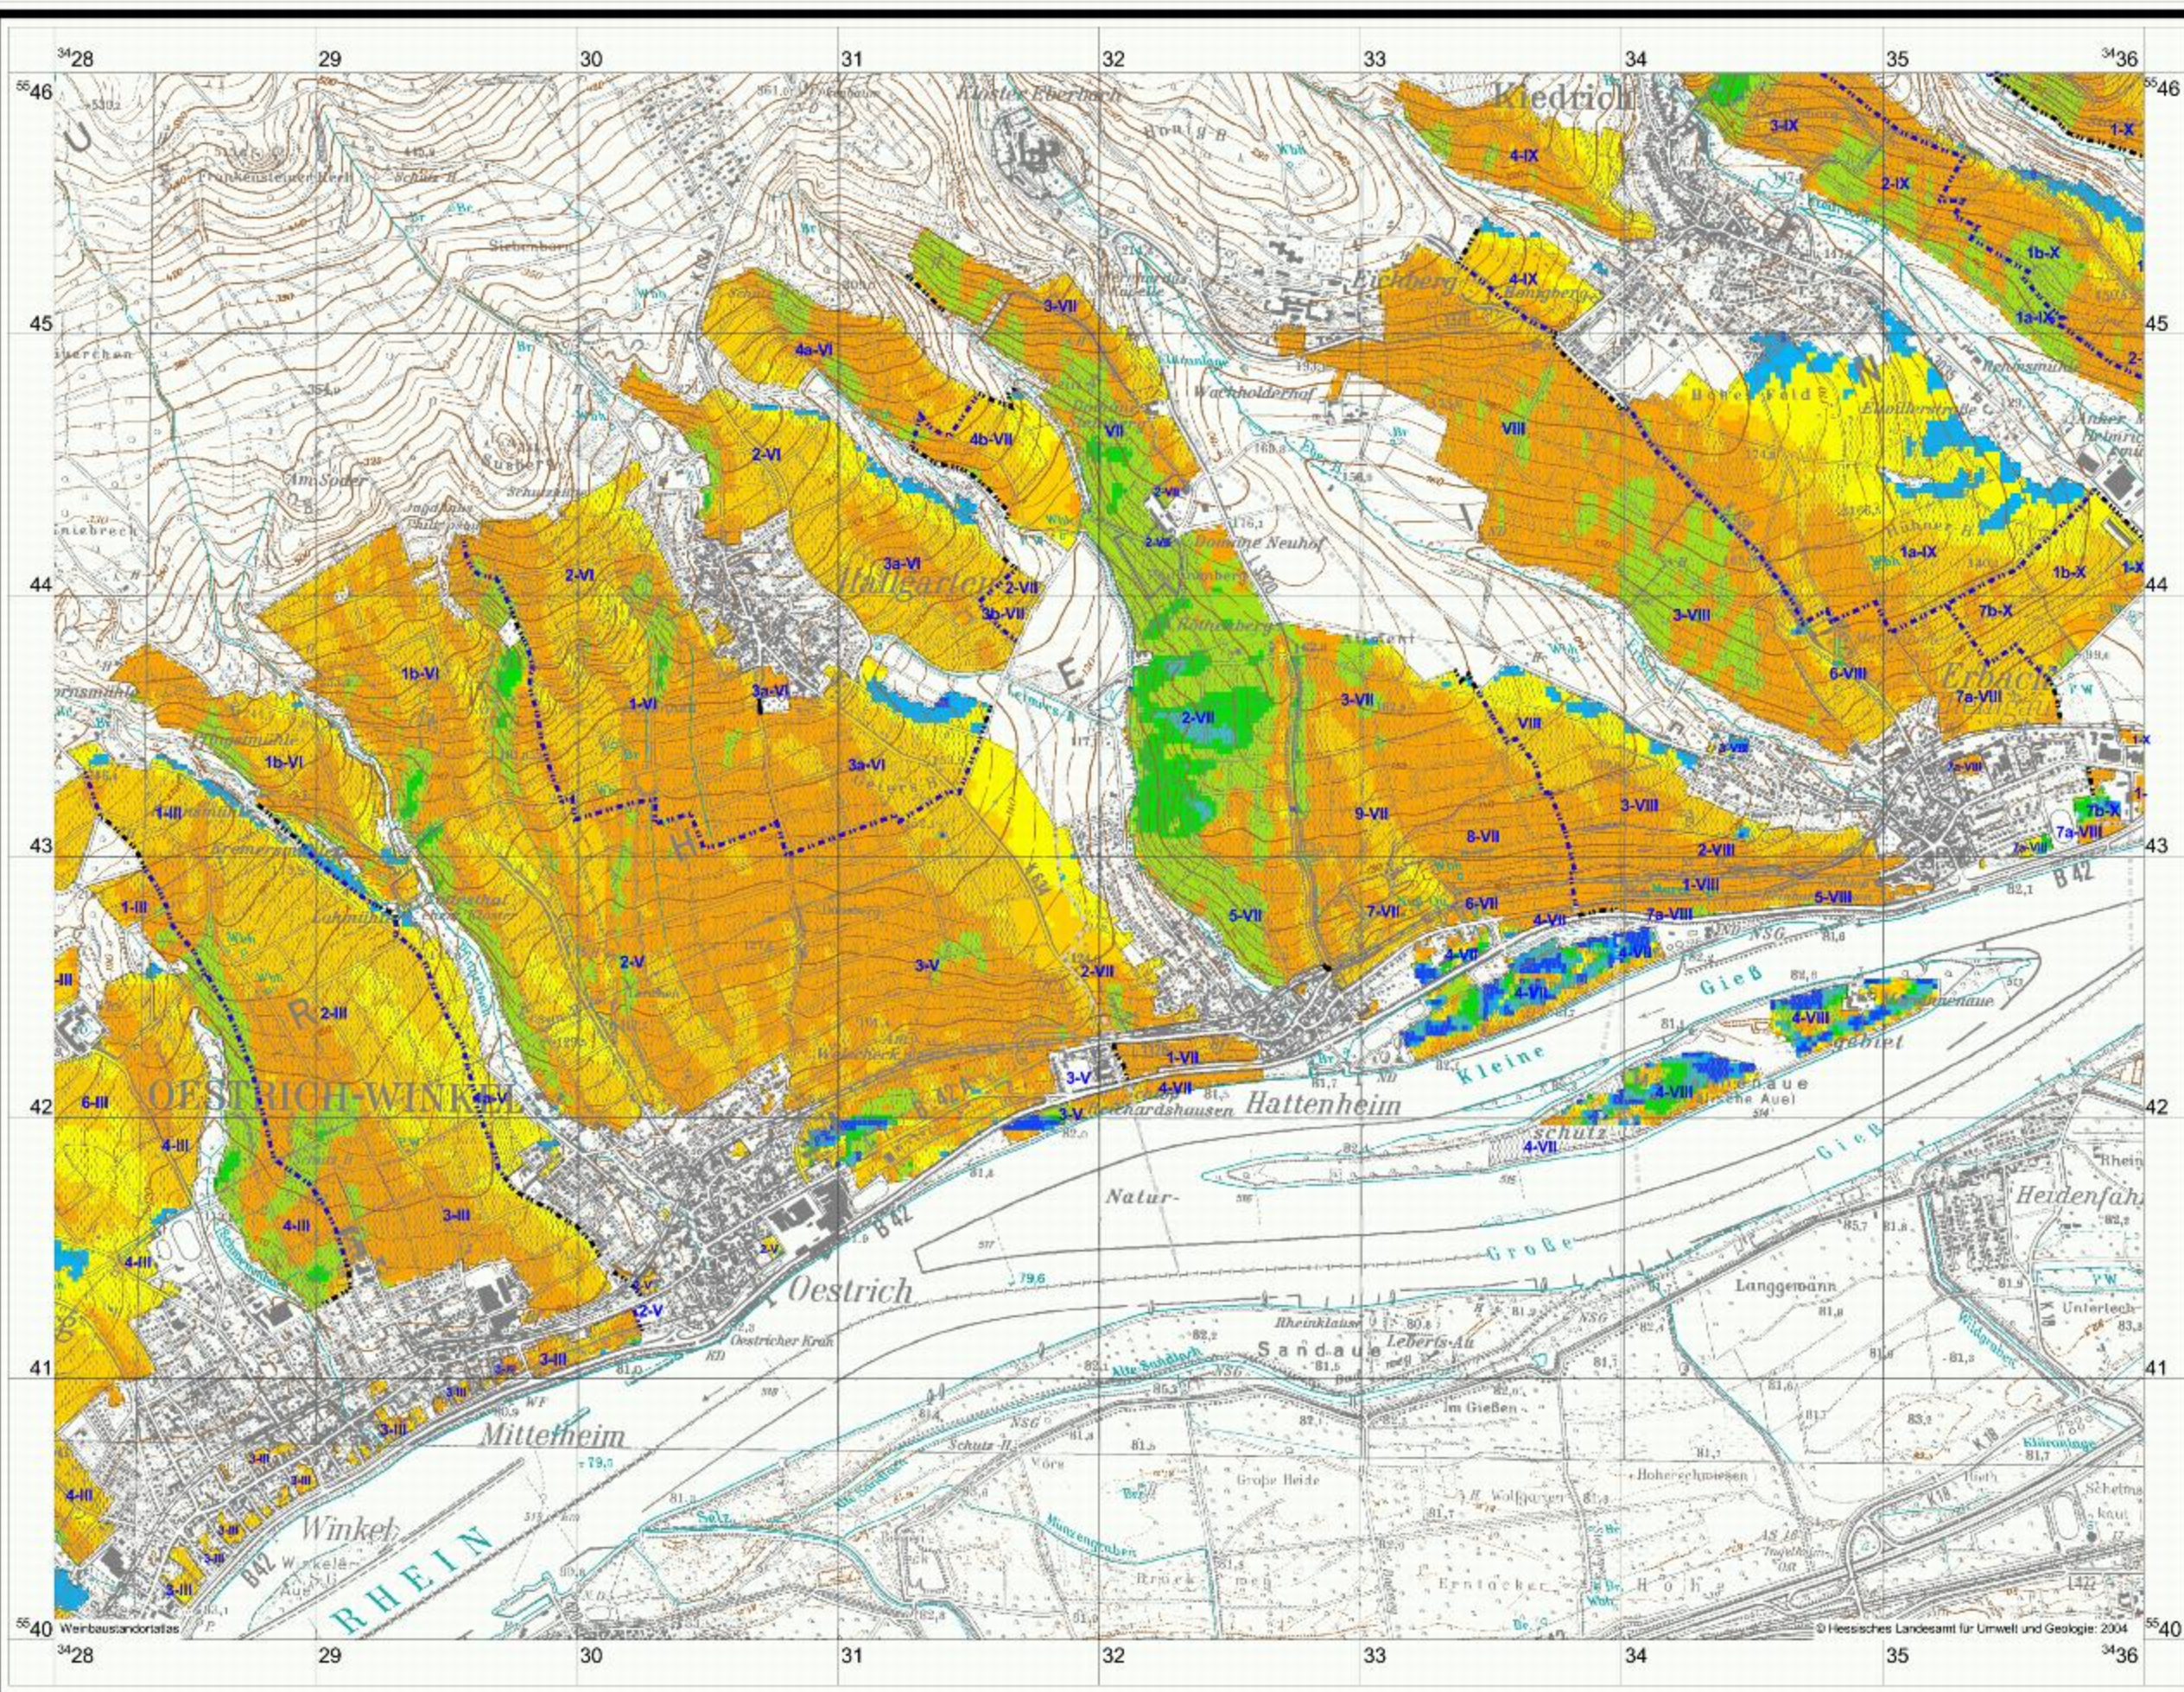

Oestrich-Winkel - Hattenheim: Neigungsrichtung

1000 0 1000 2000 Meter