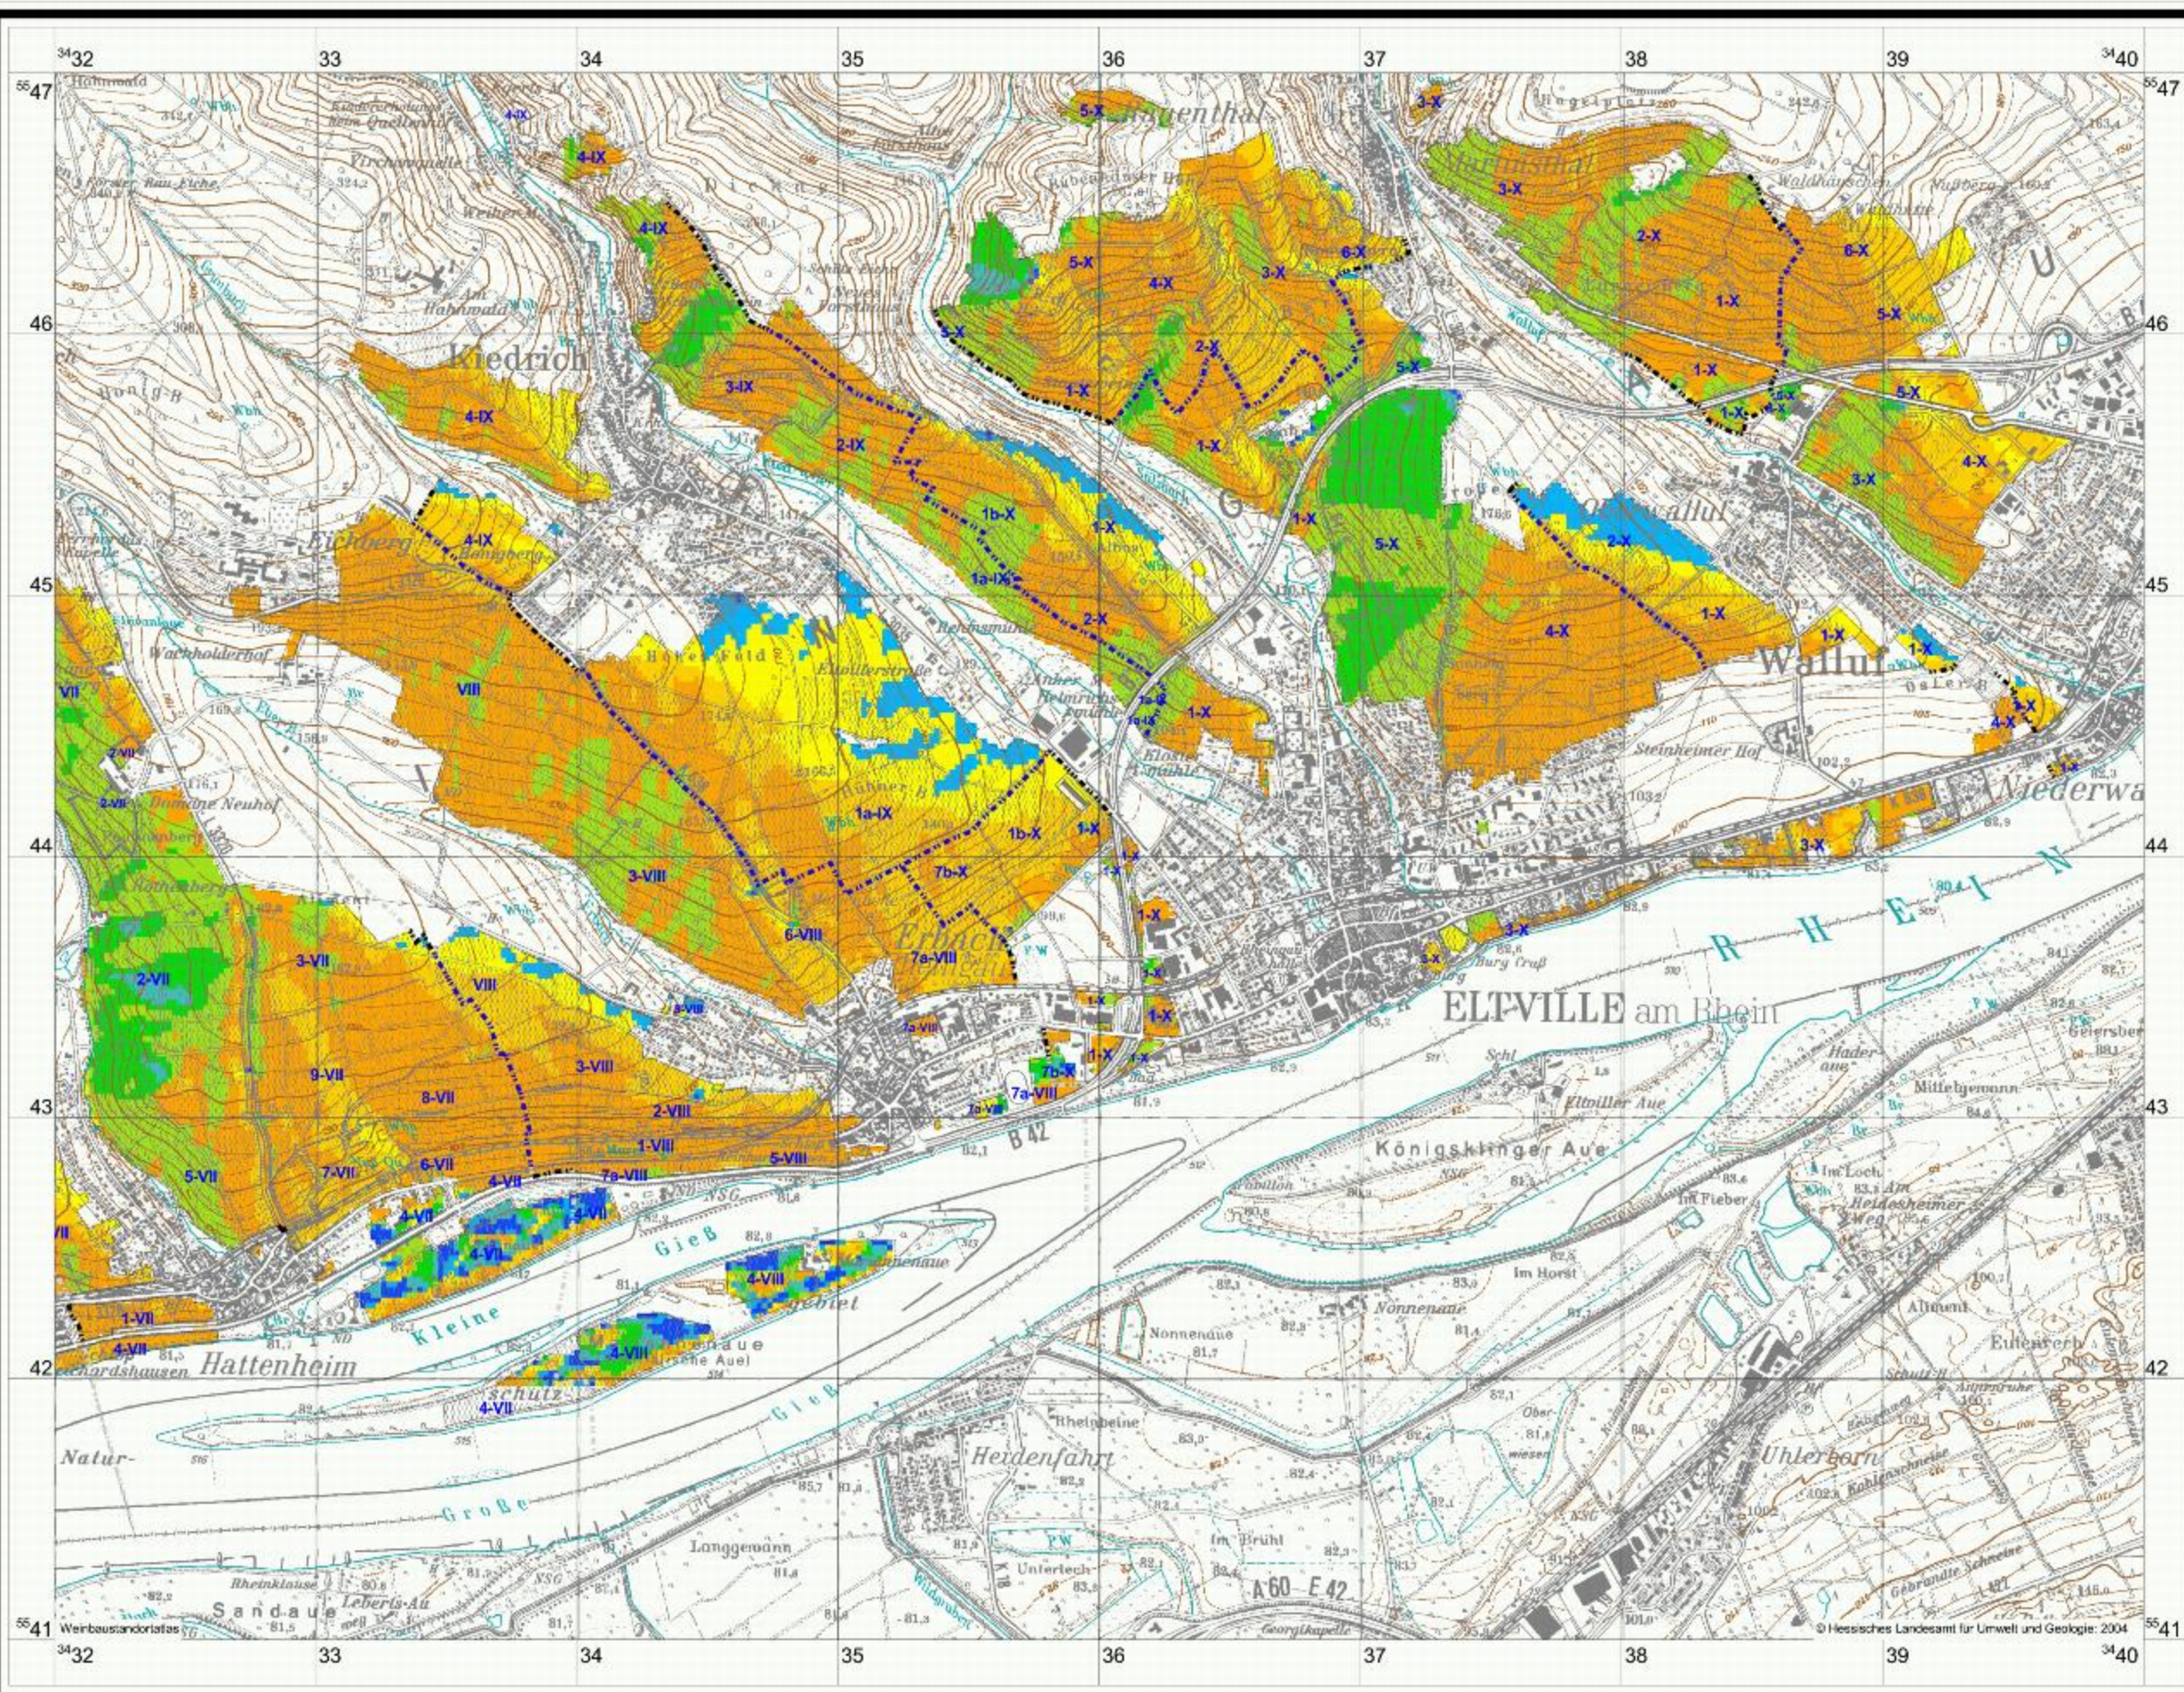

Hattenheim - Eltville: Neigungsrichtung

1000 0 1000 2000 Meter