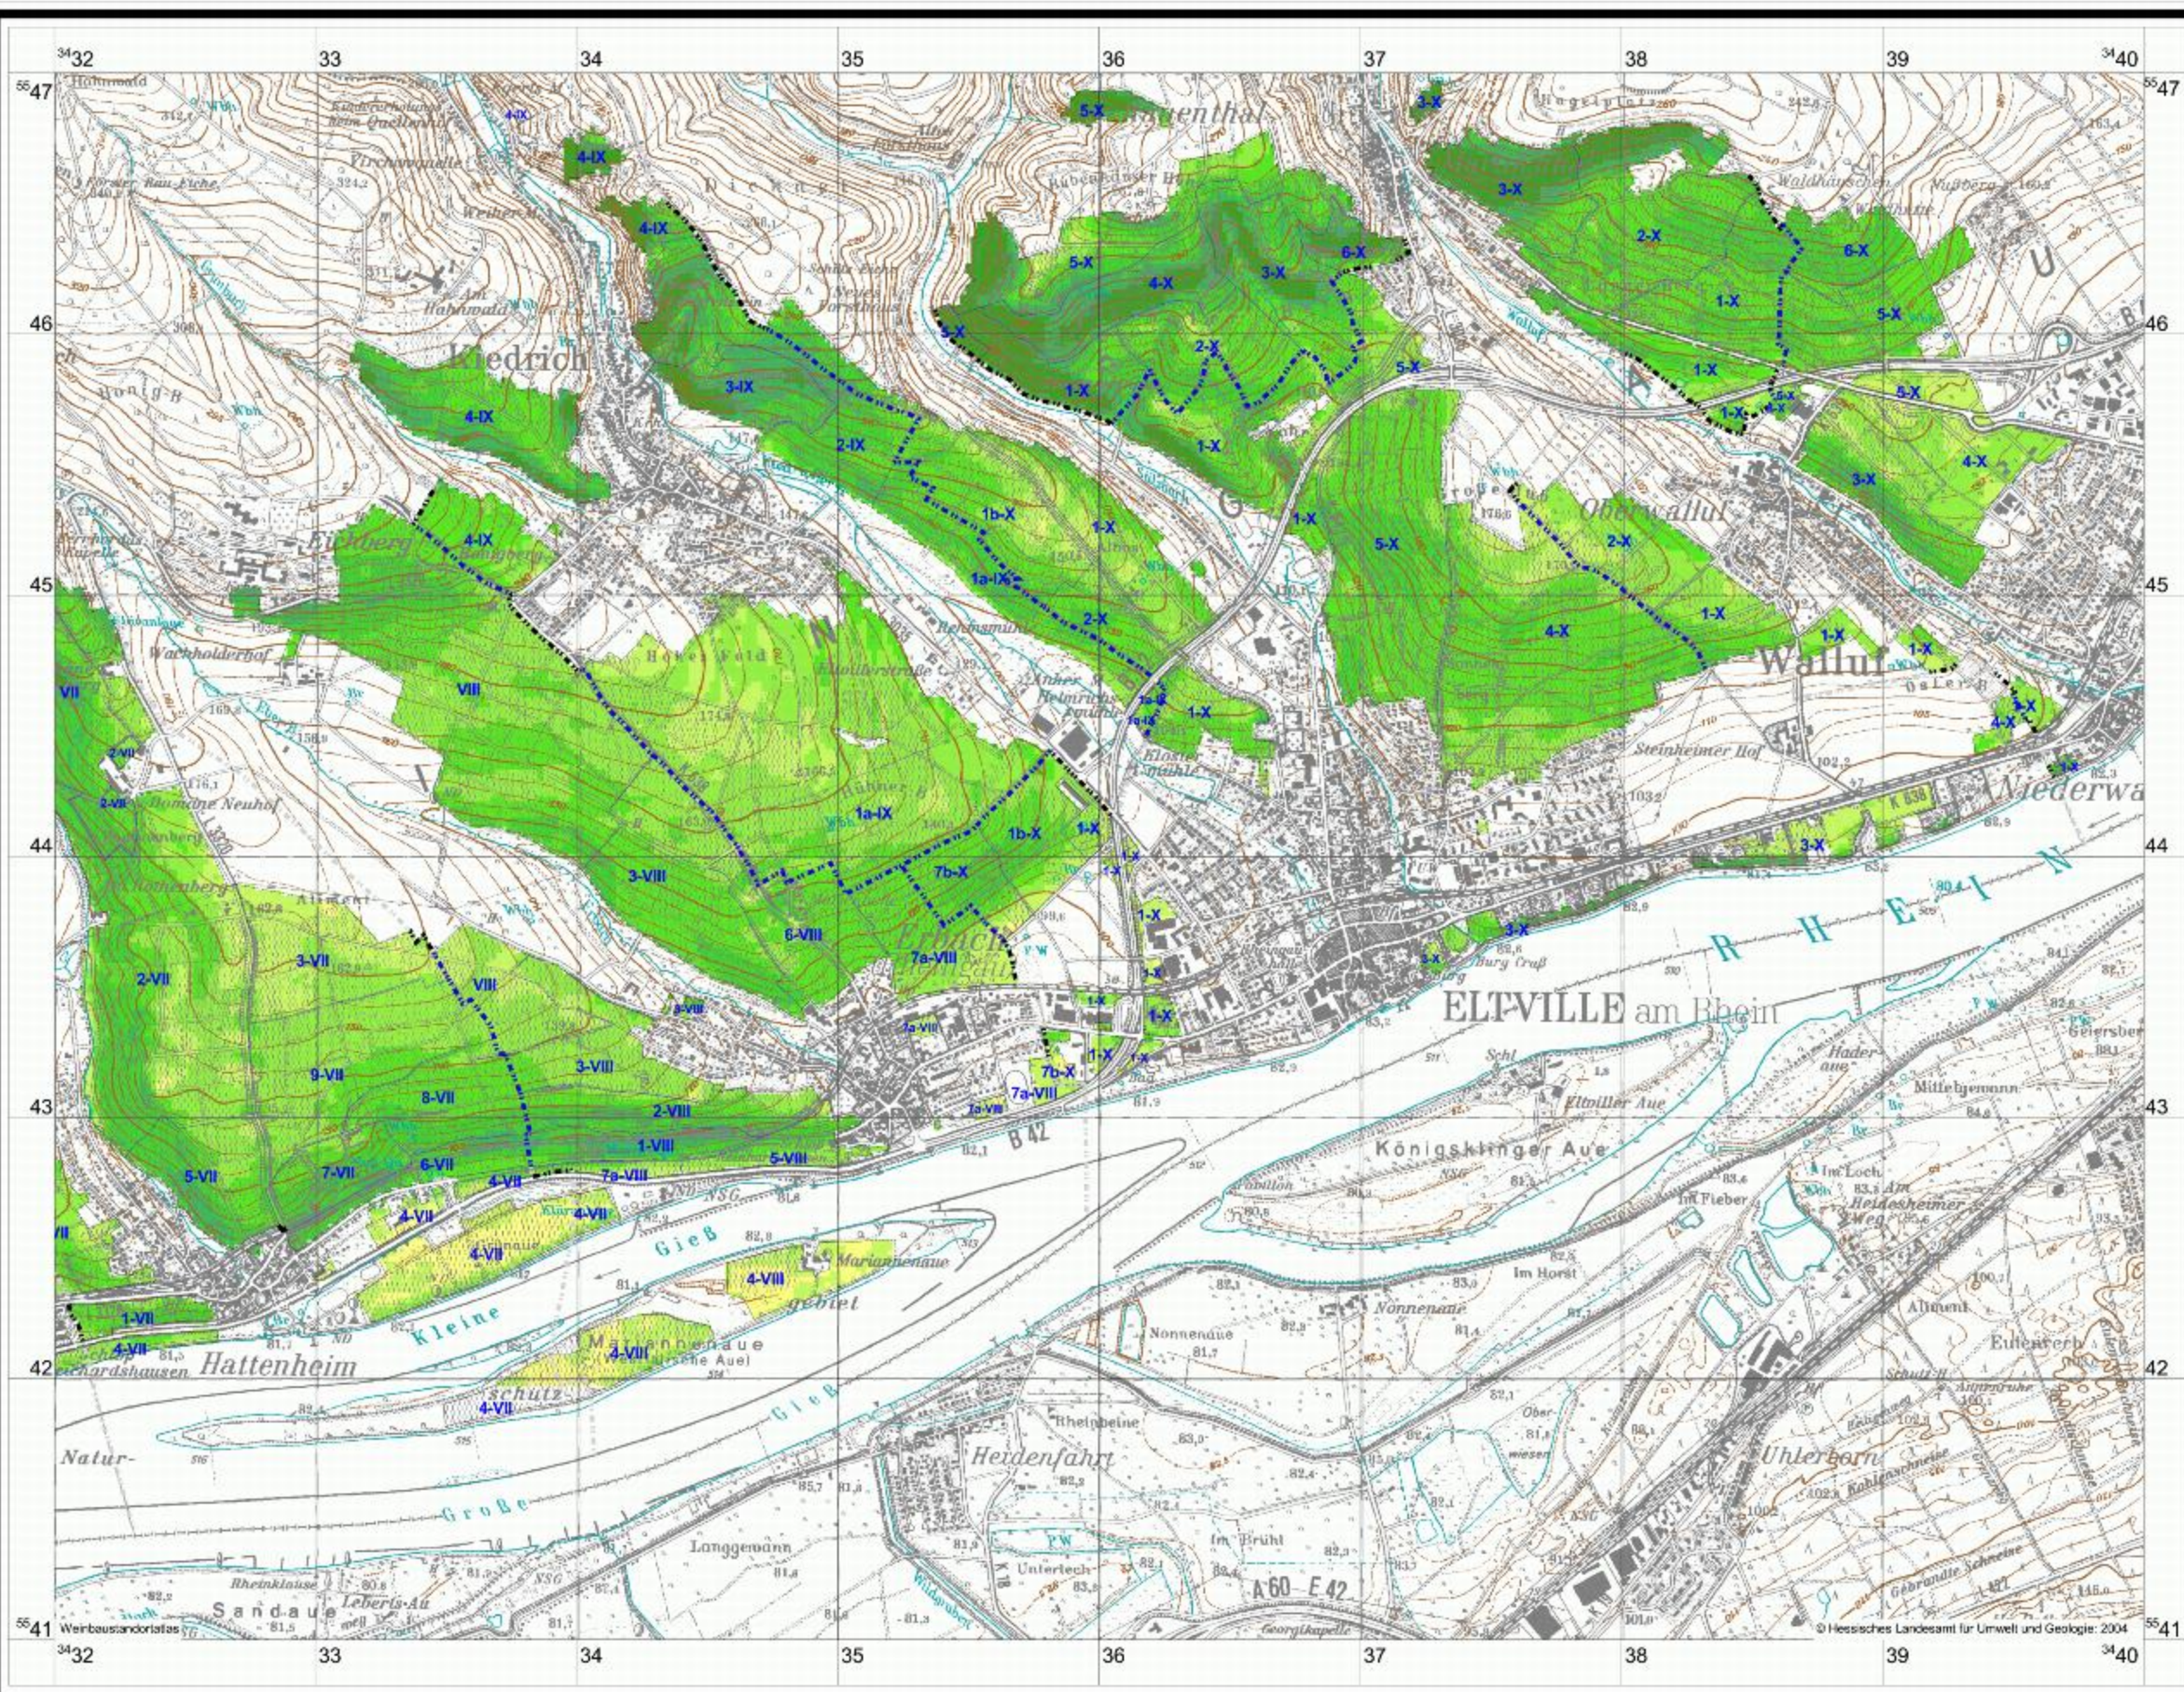

Hattenheim - Eltville: Hangneigung [°]

1000 0 1000 2000 Meter