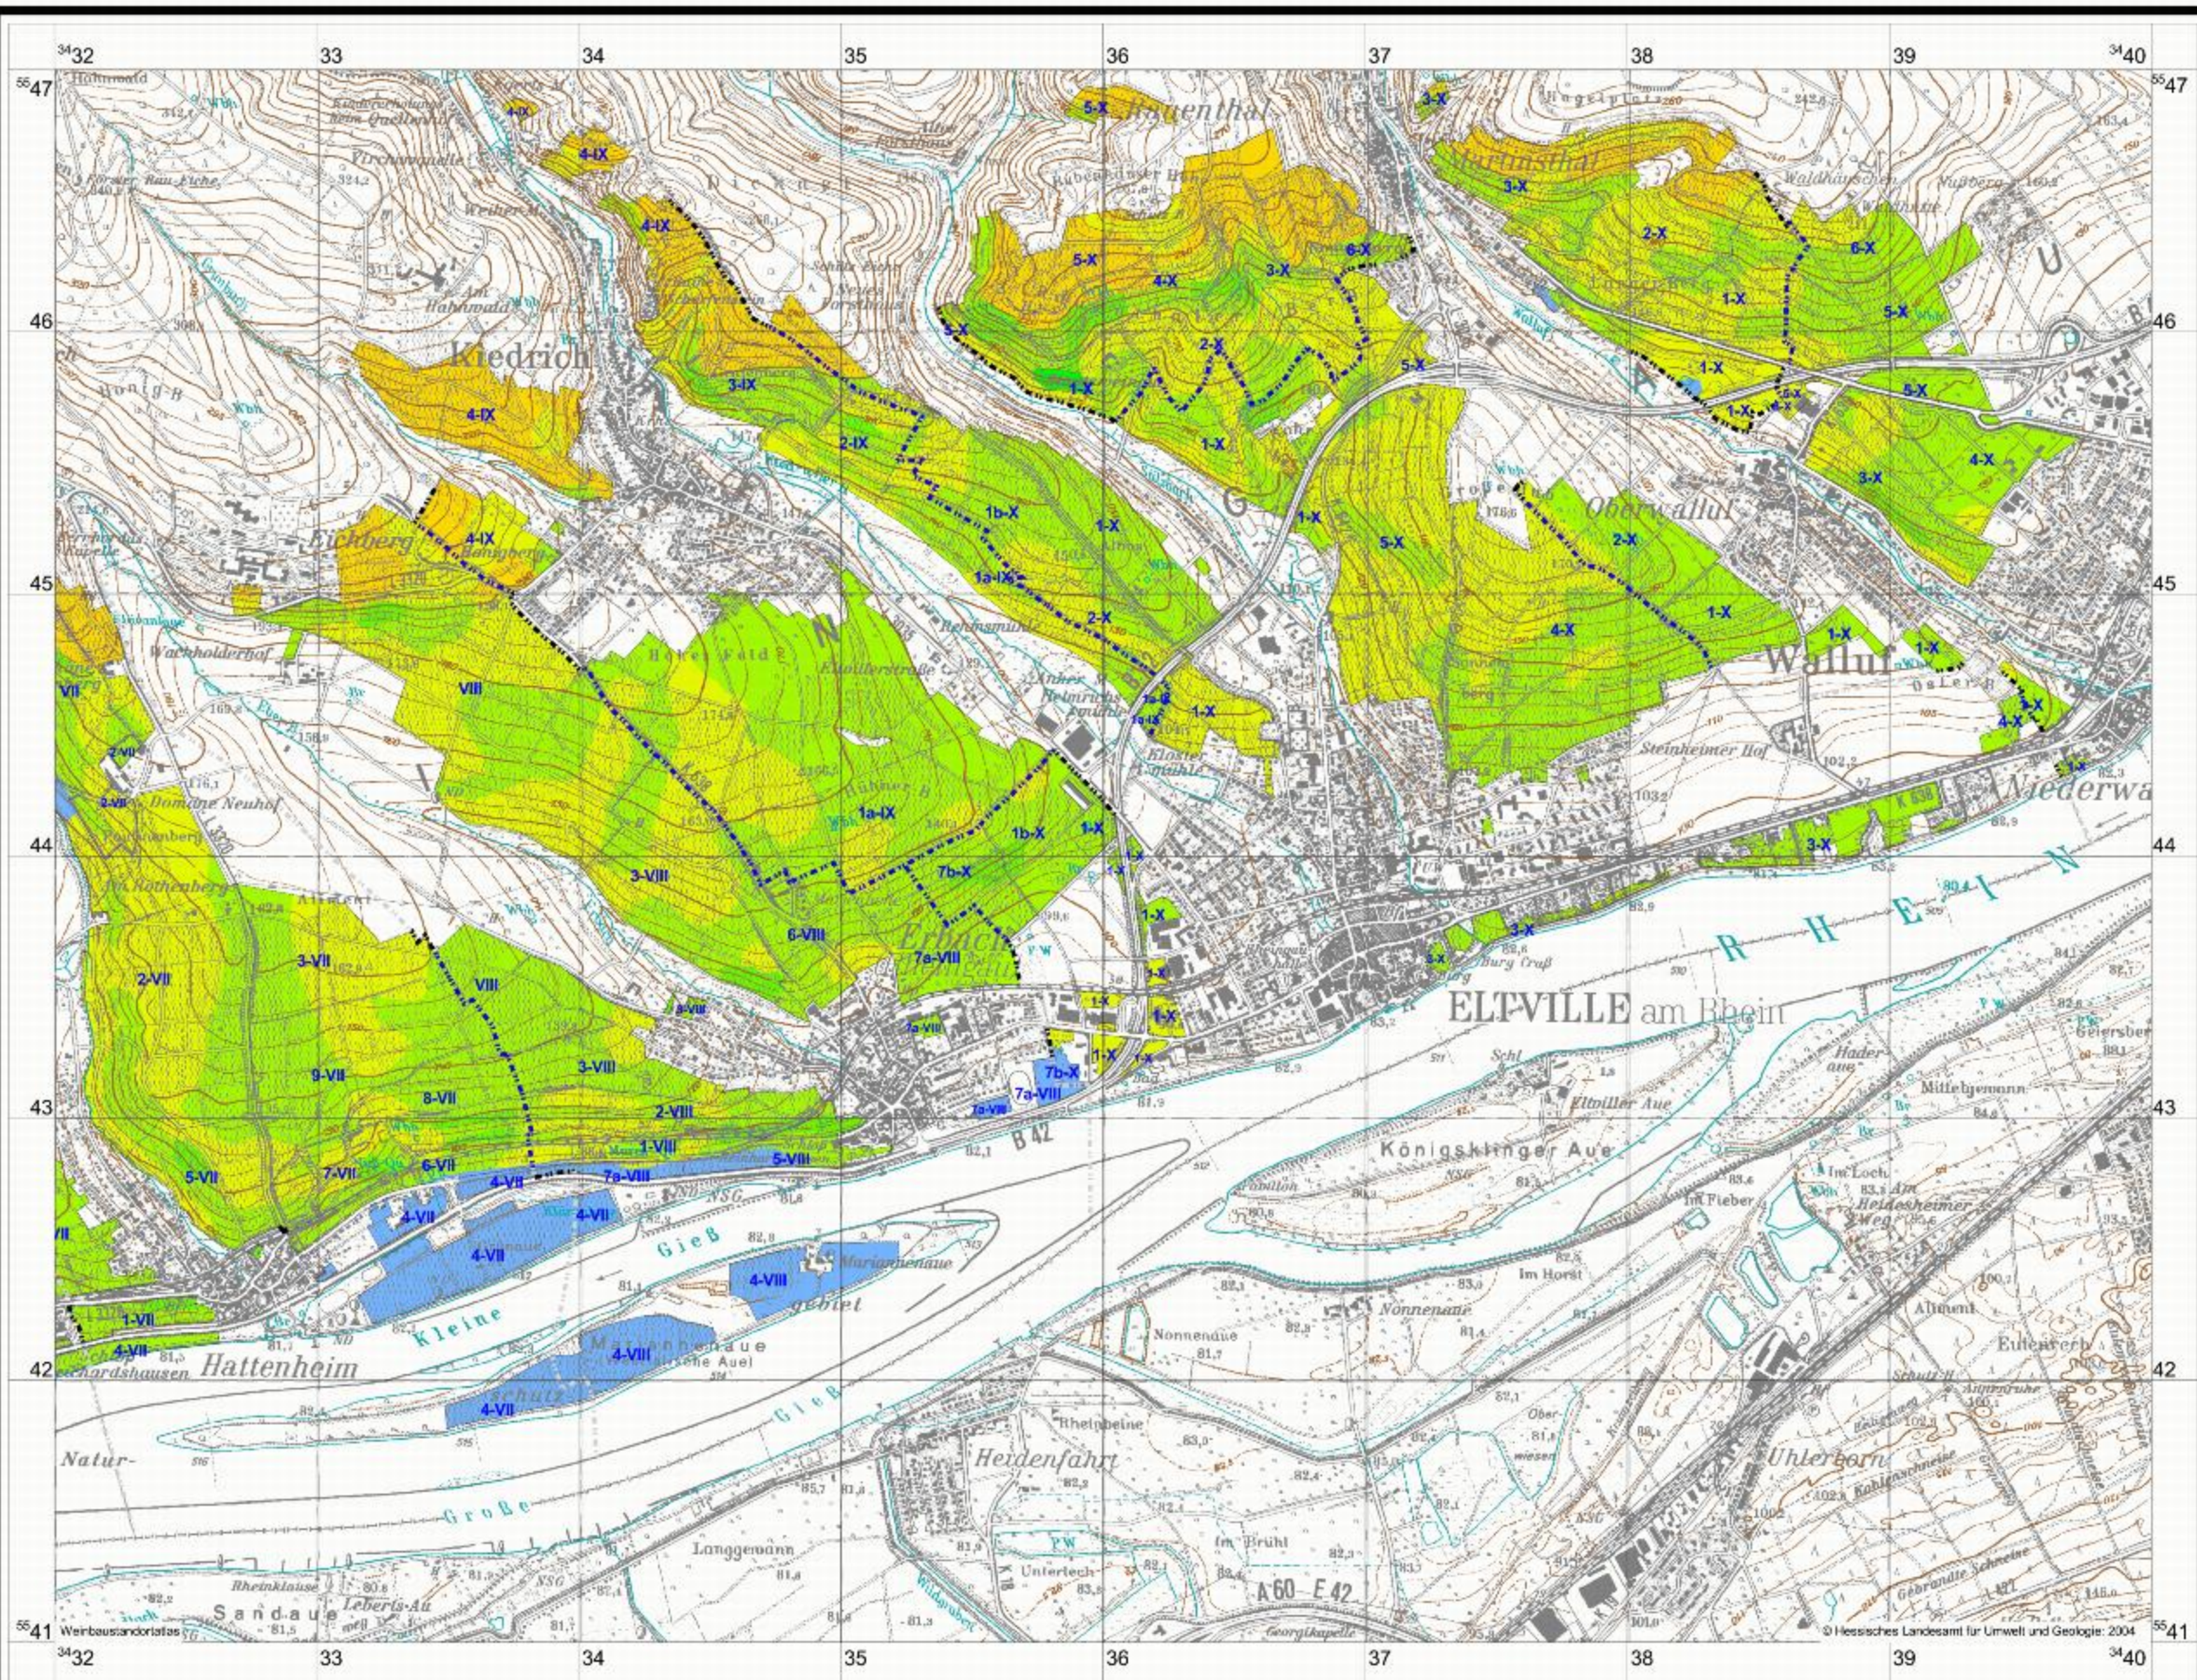

Hattenheim - Eltville: Potenzielle Nitratstragsgefährdung

1000 0 1000 2000 Meter