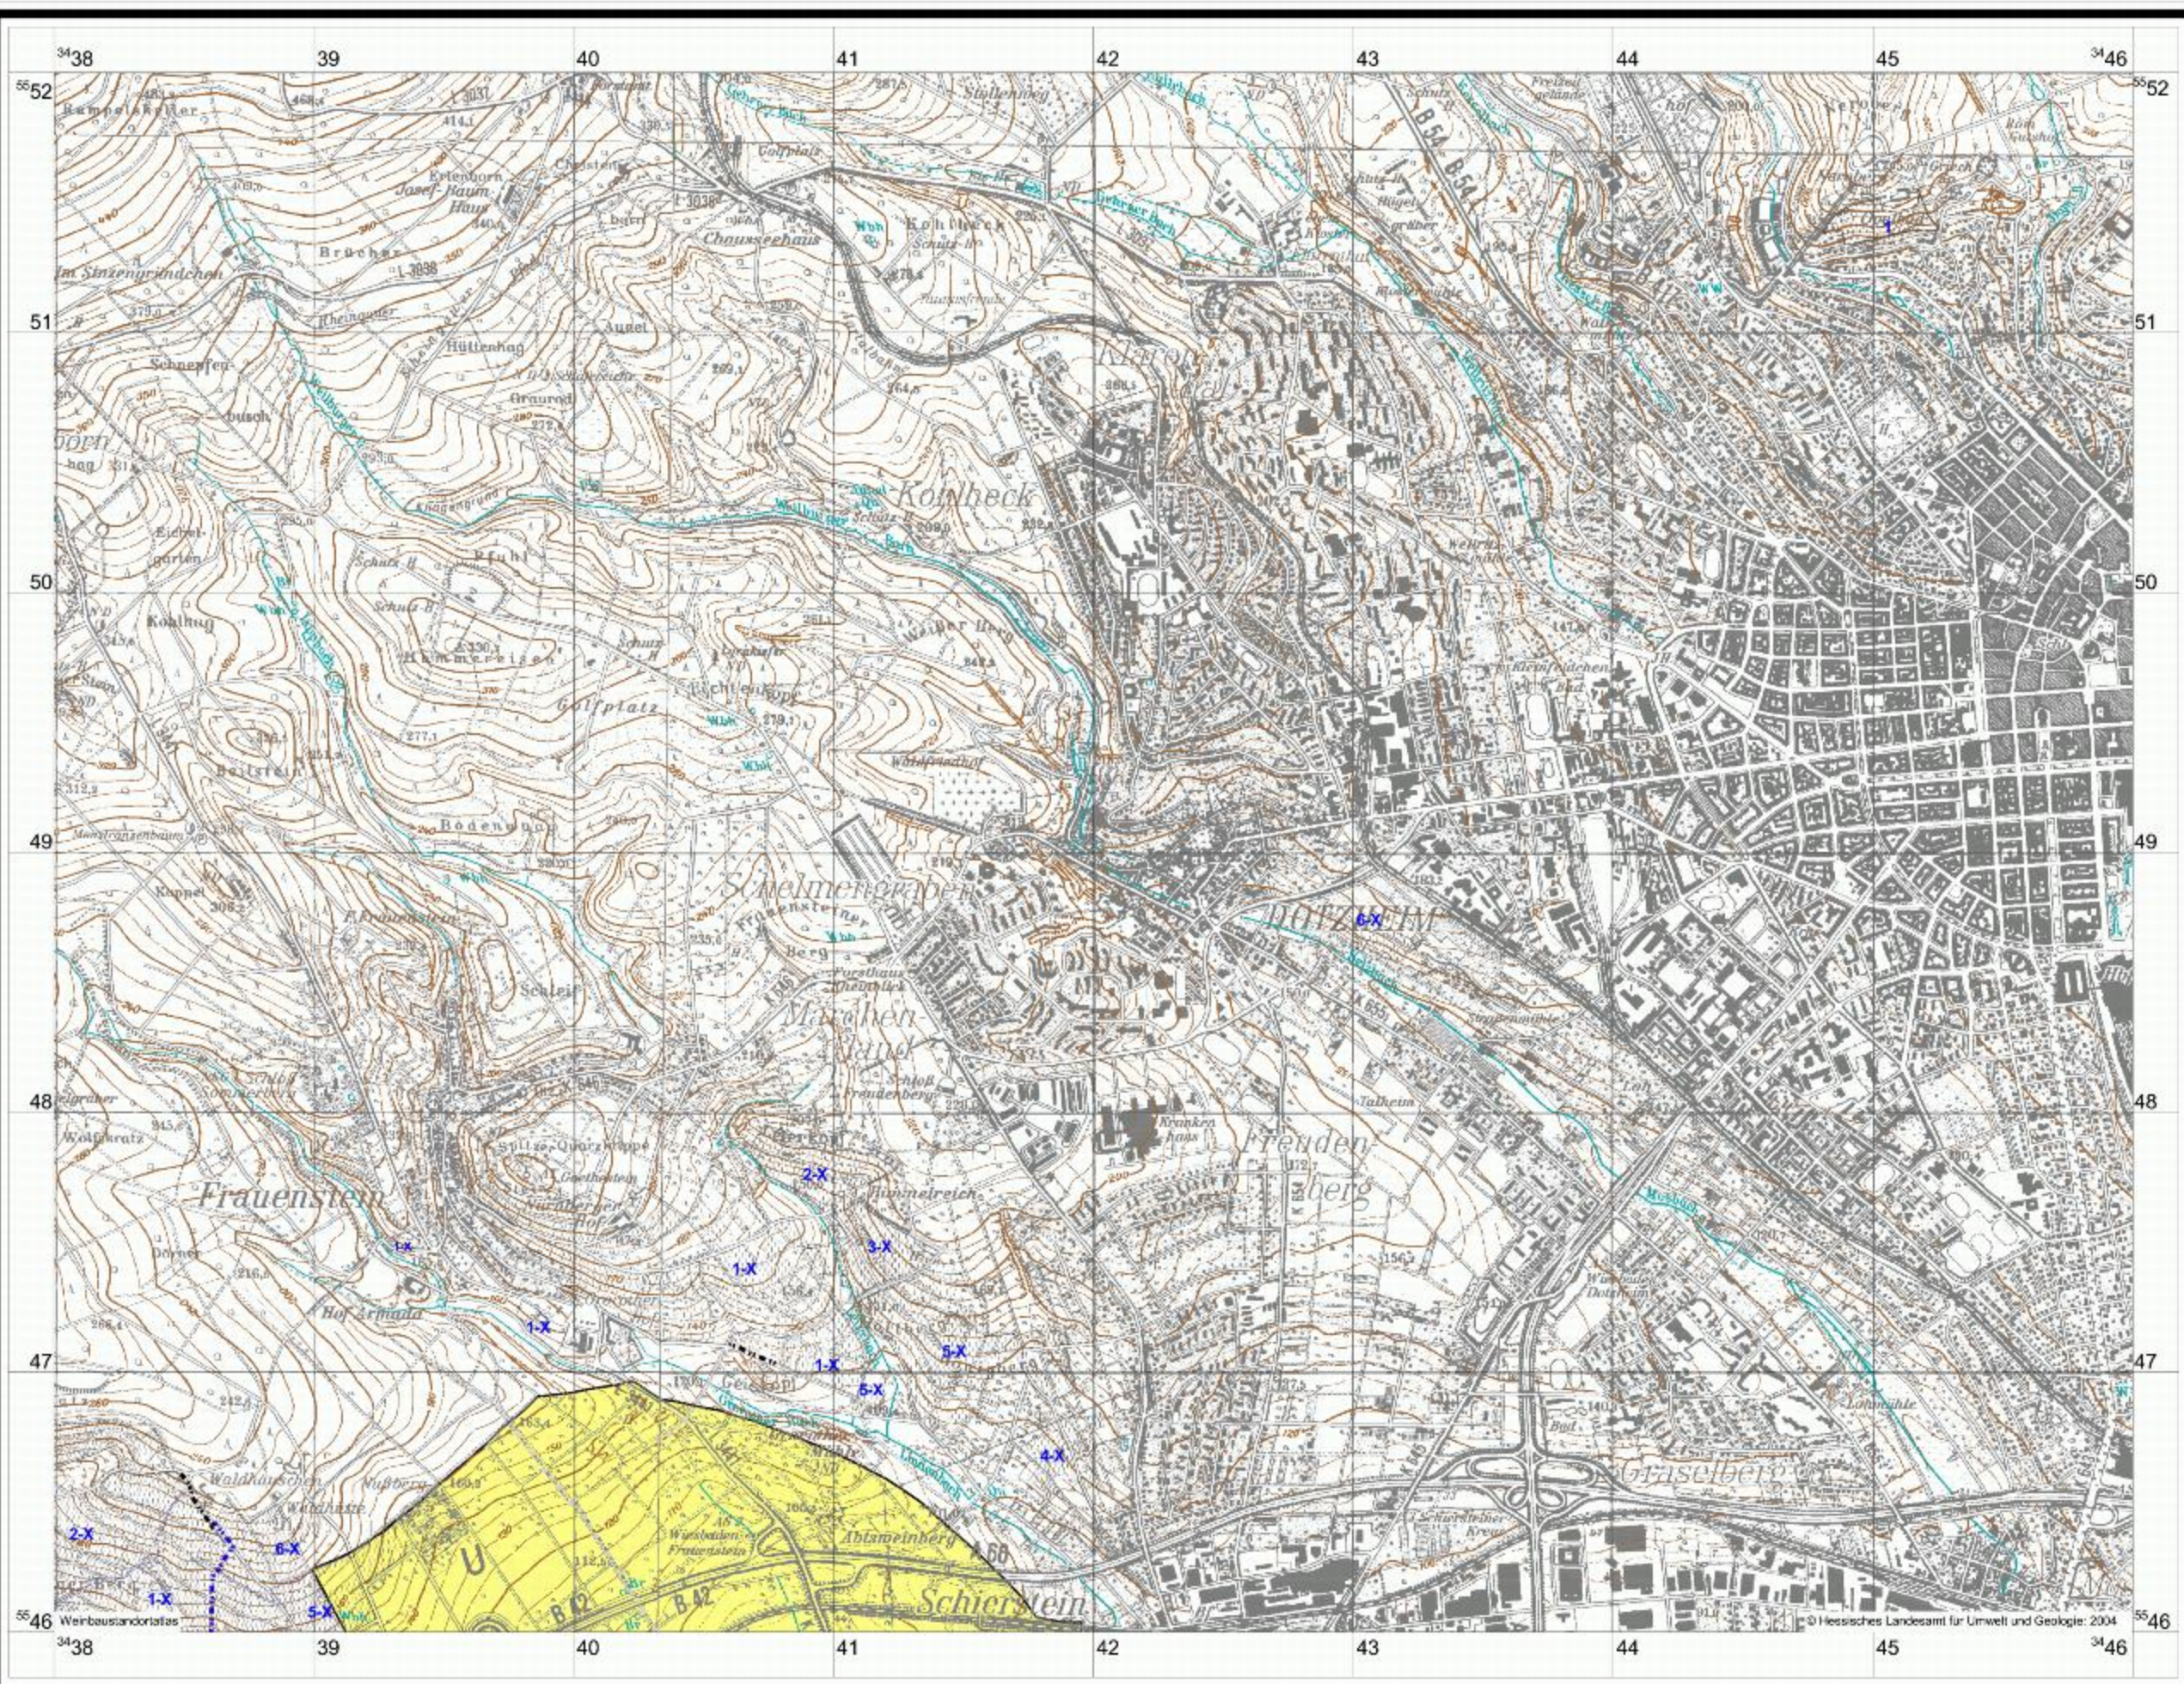

Walluf - Wiesbaden: Wasserschutzgebiete

1000 0 1000 2000 Meter