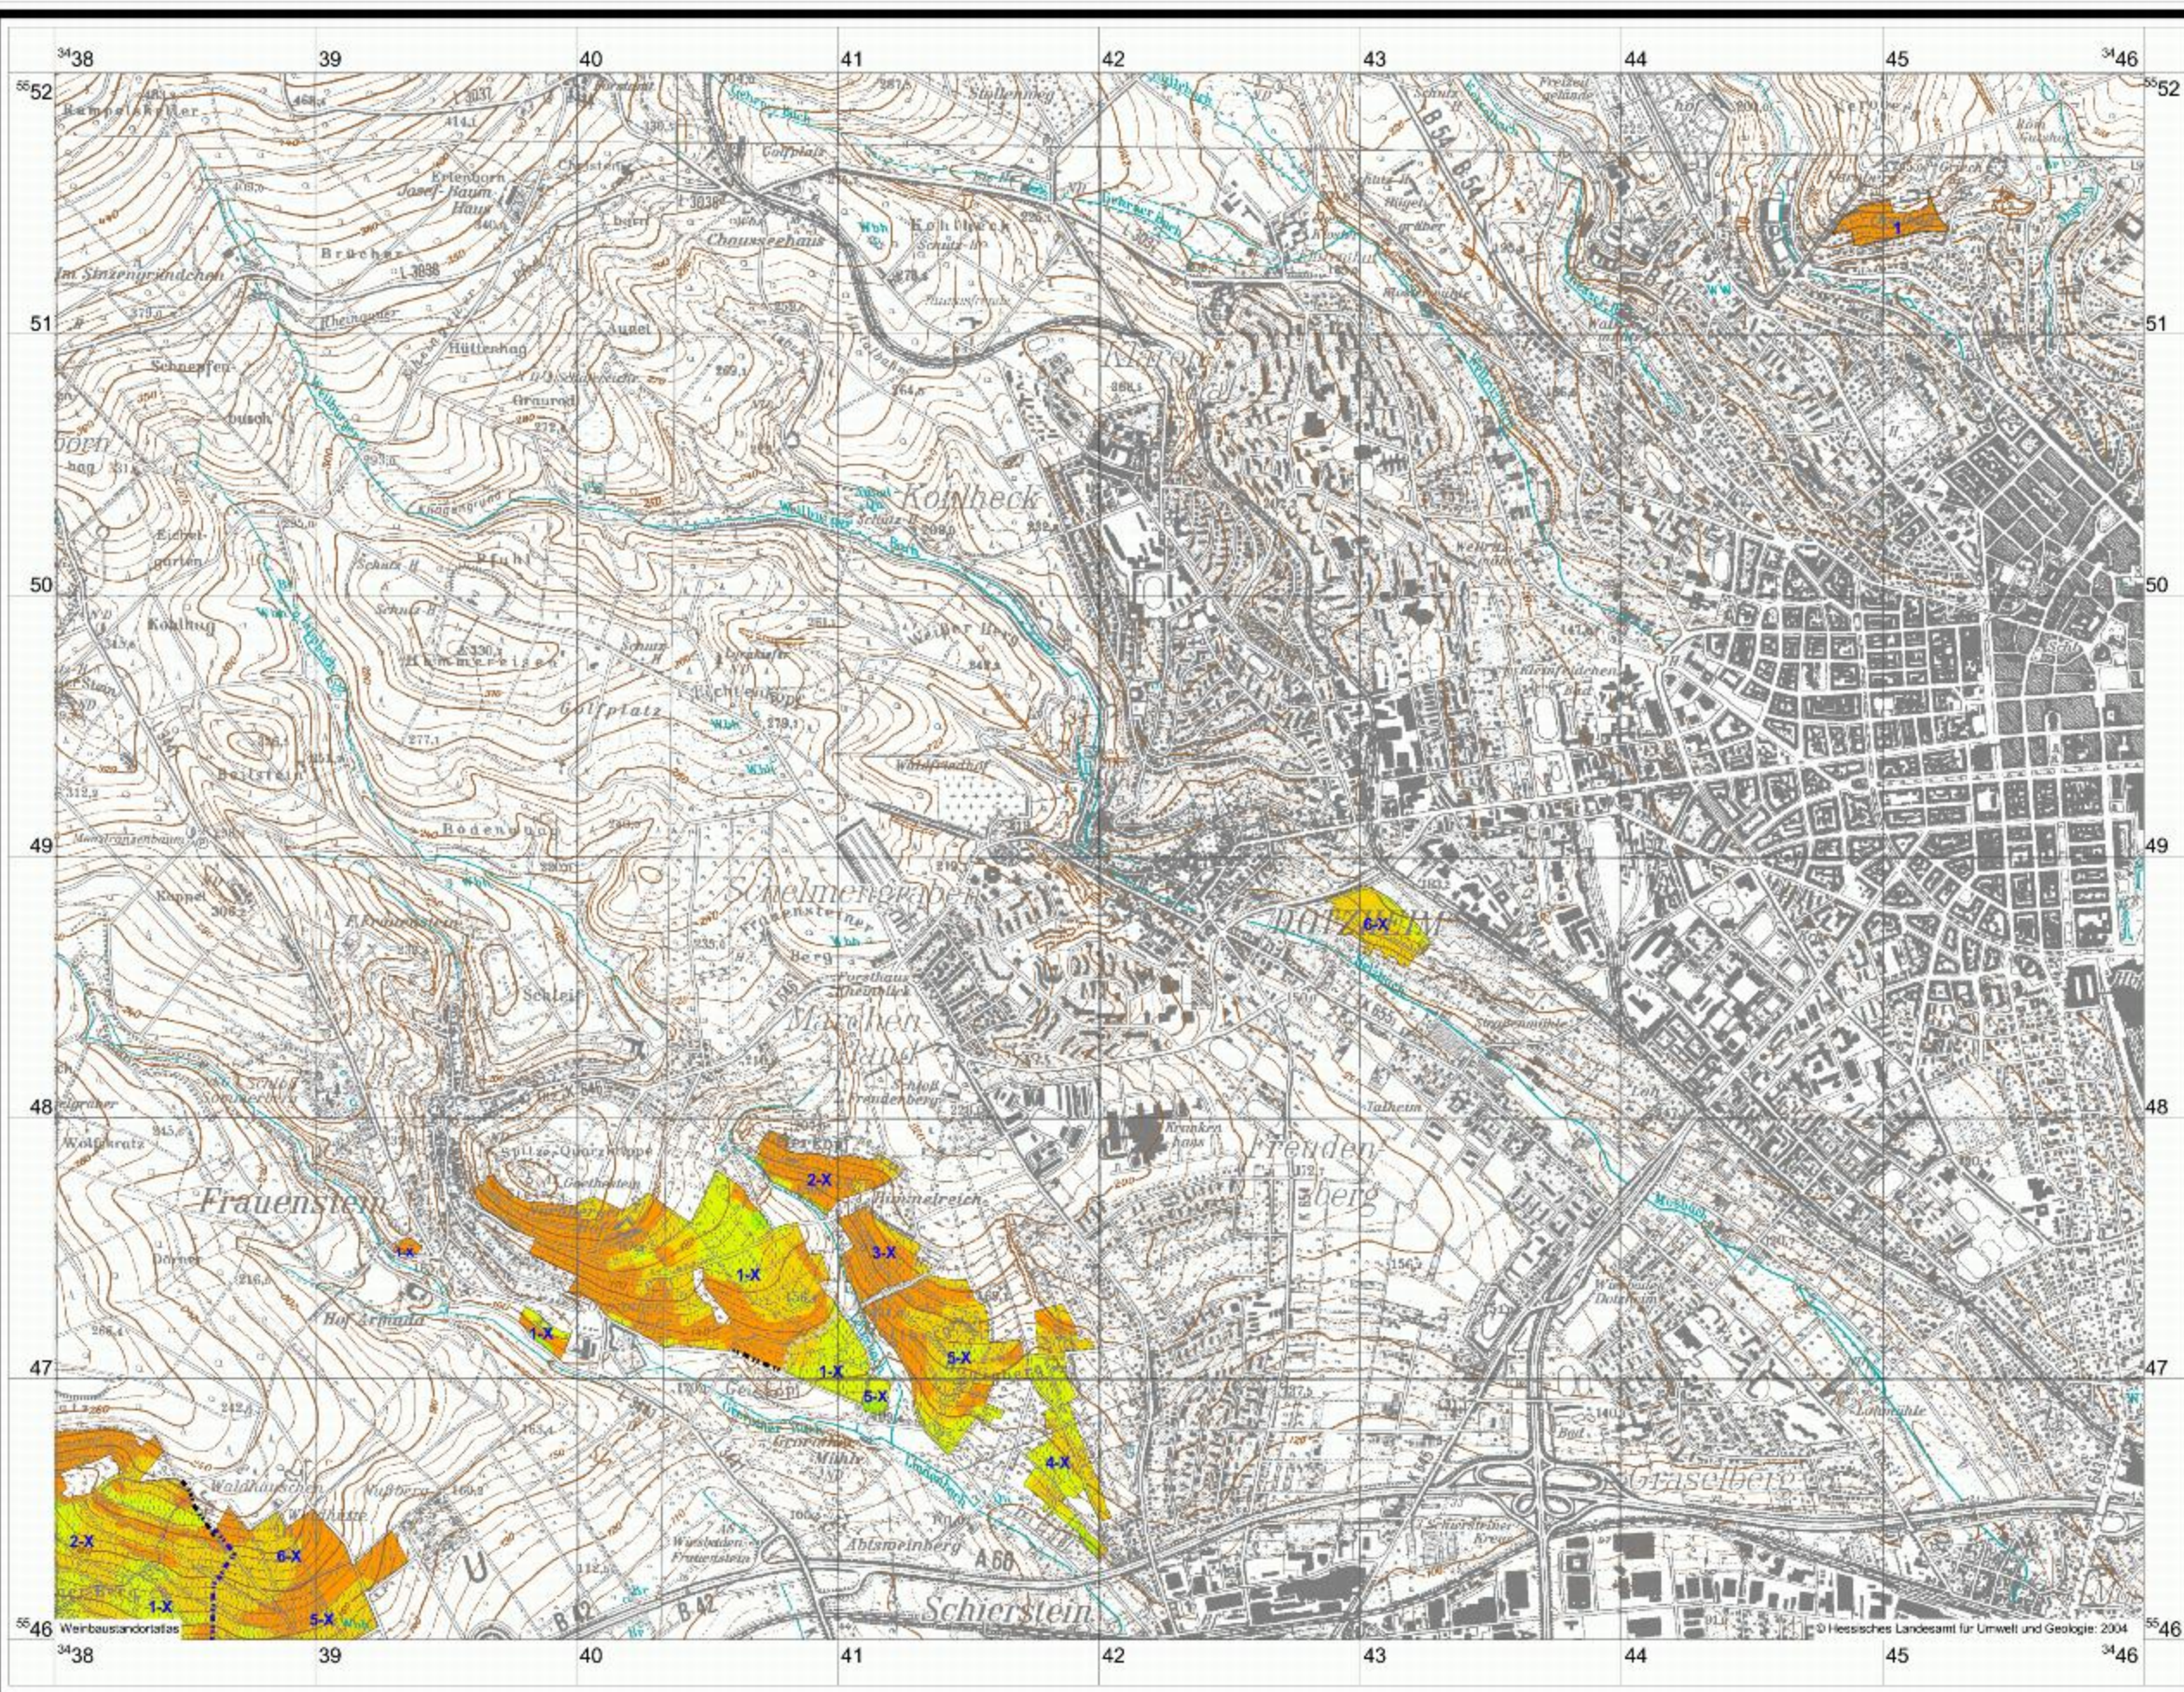

Walluf - Wiesbaden: Potenzielle Erosionsgefährdung

1000 0 1000 2000 Meter