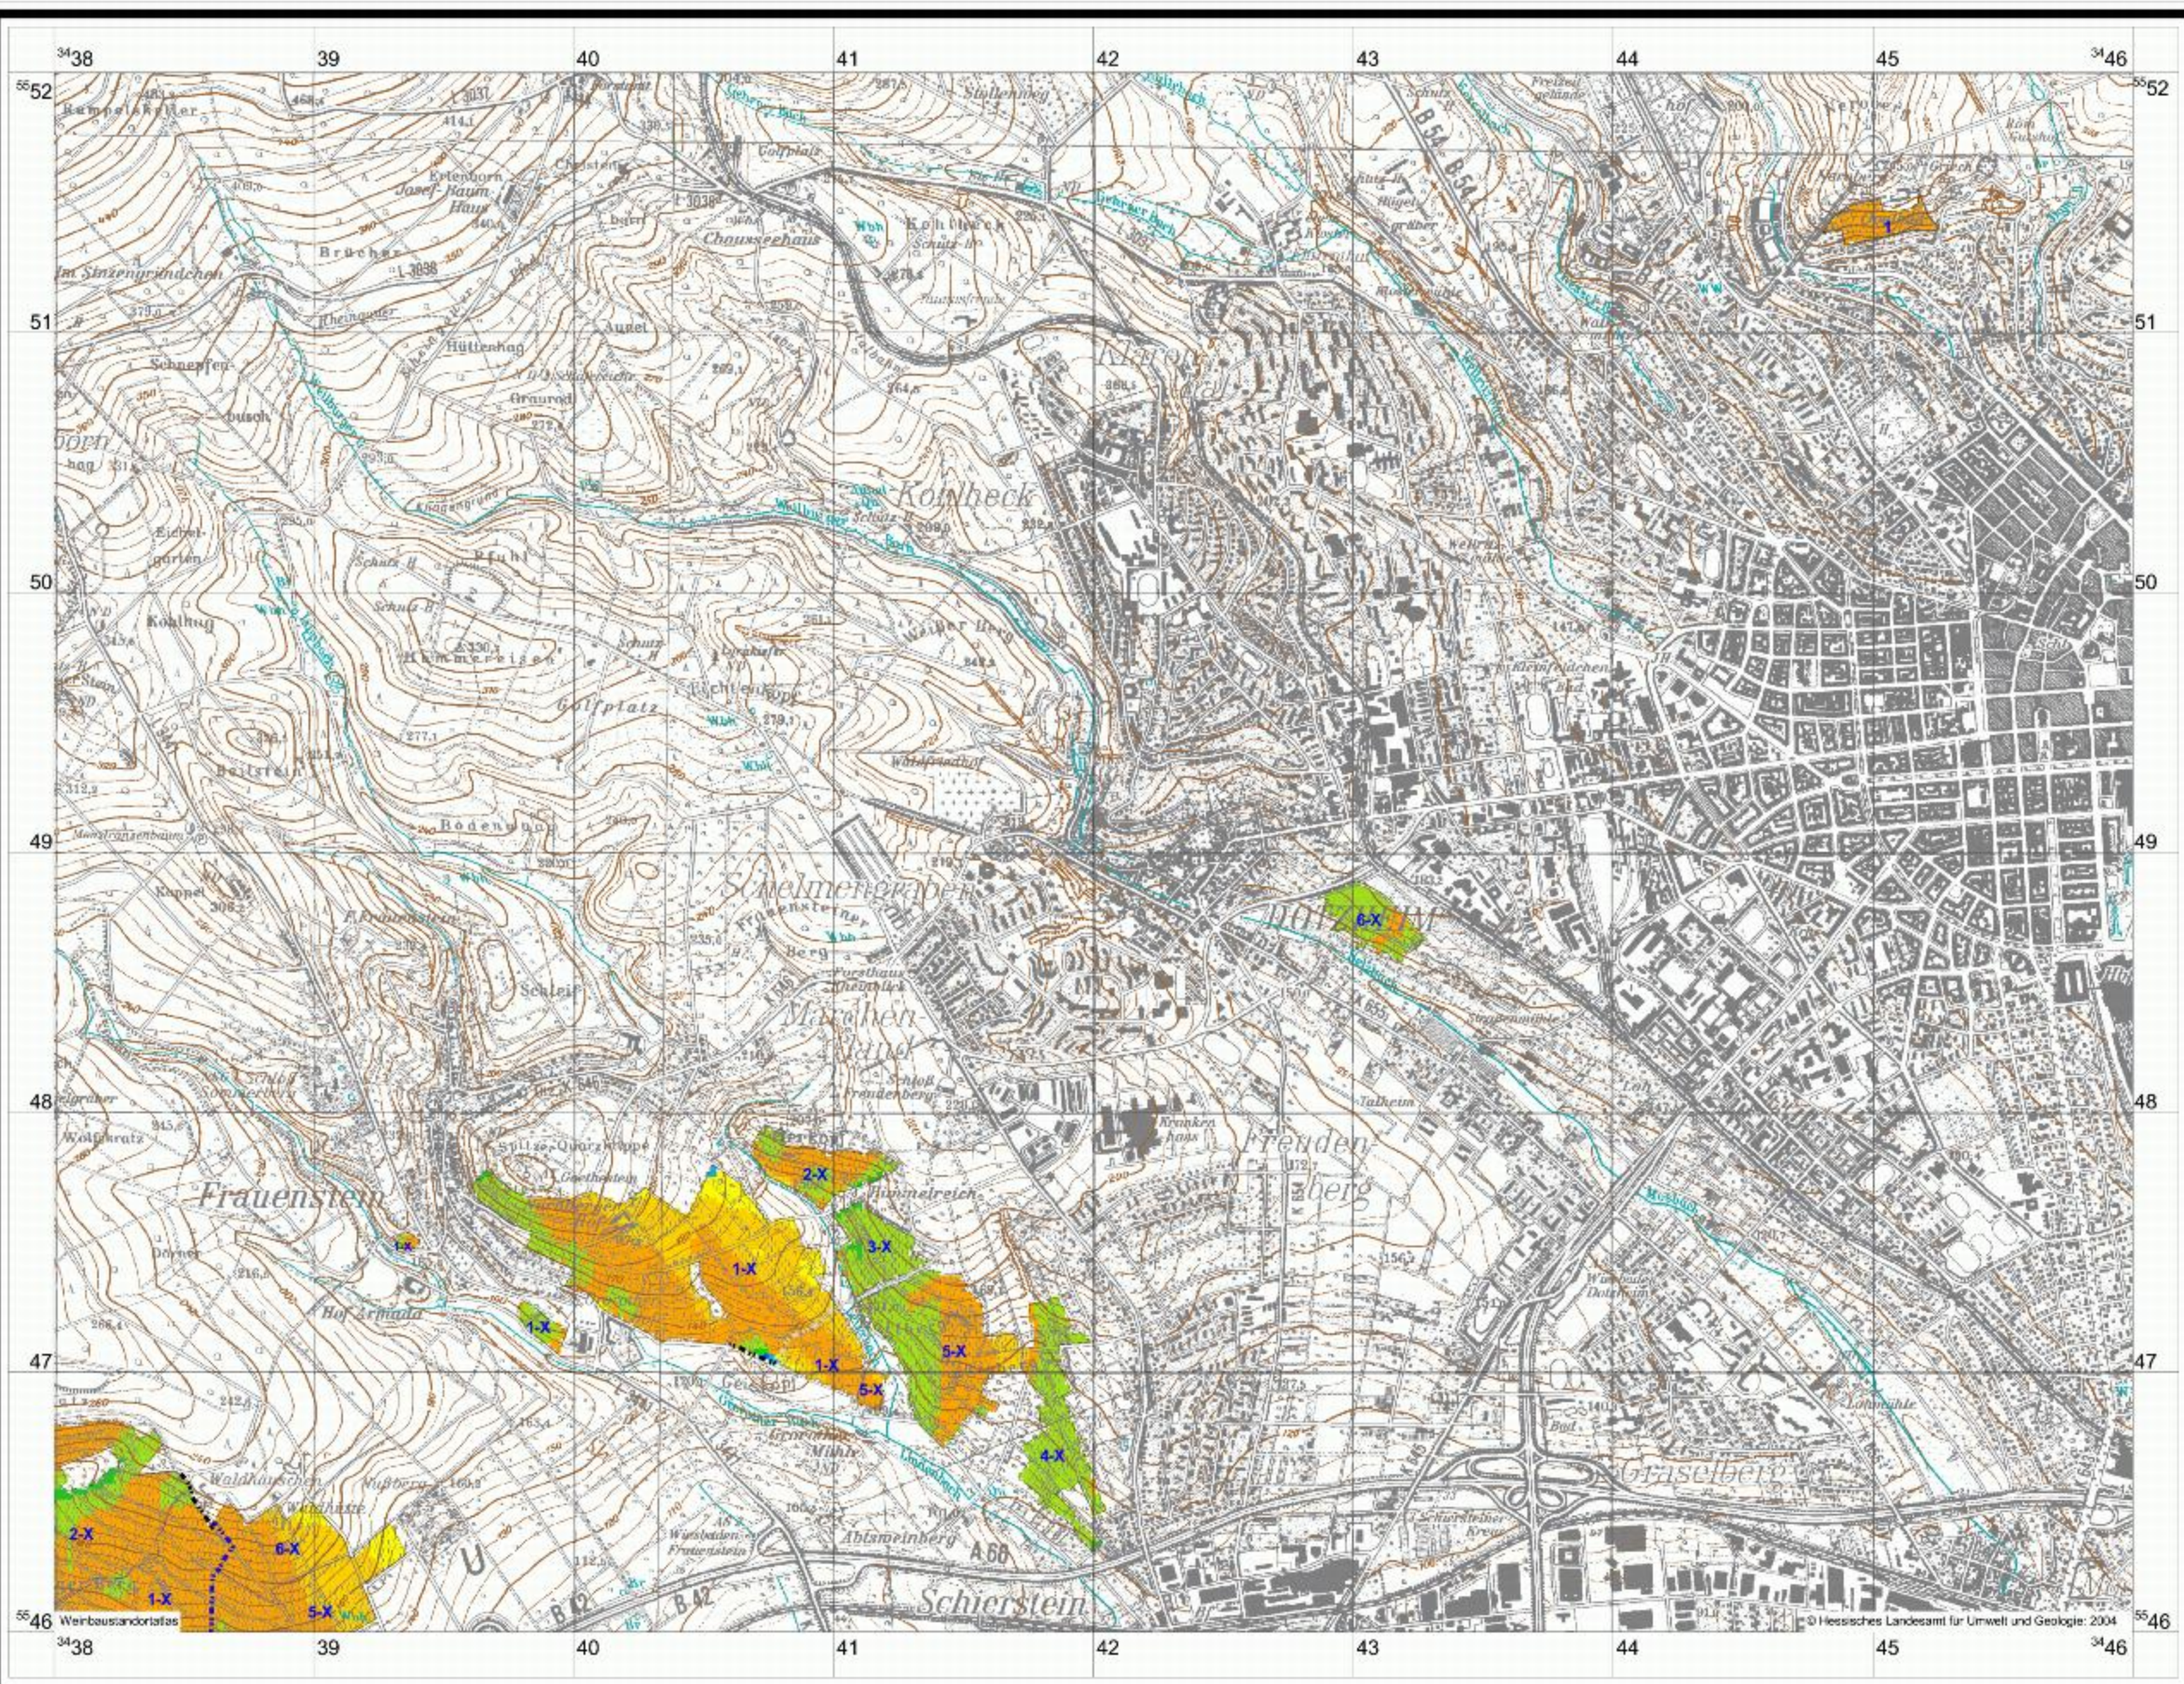

# Walluf - Wiesbaden: Neigungsrichtung

1000 0 1000 2000 Meter