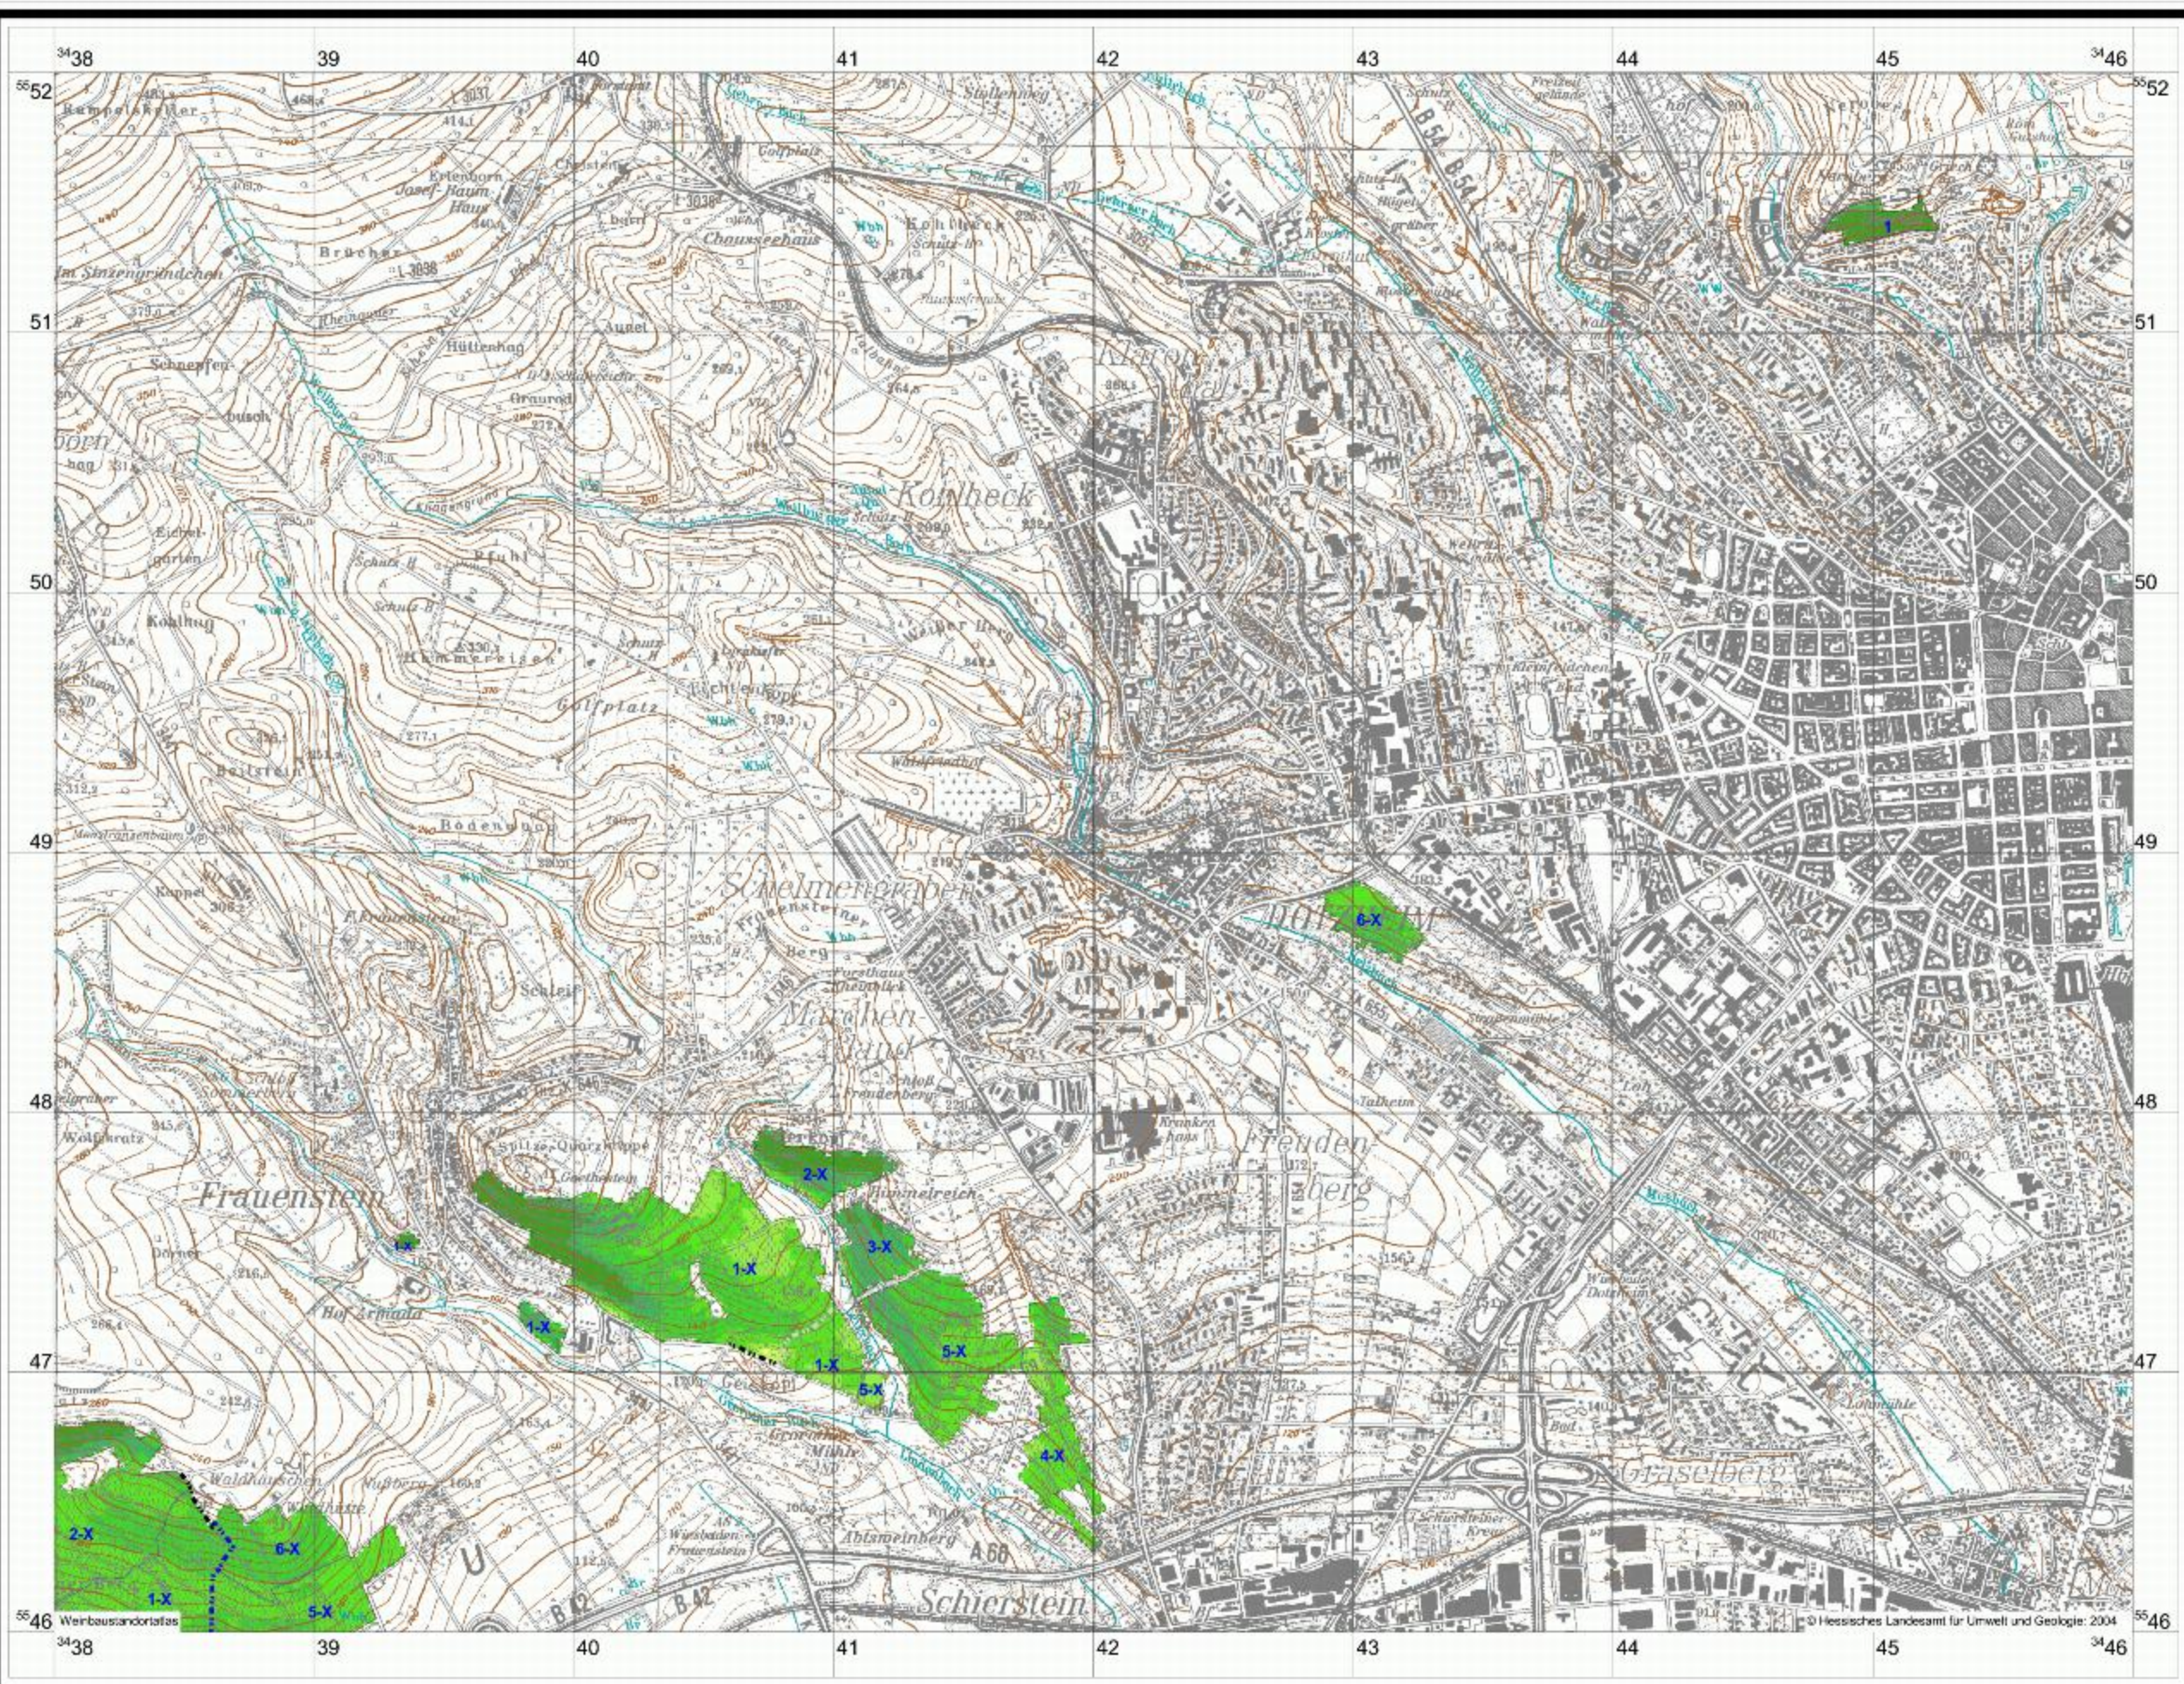

# Walluf - Wiesbaden: Hangneigung [°]

1000 0 1000 2000 Meter