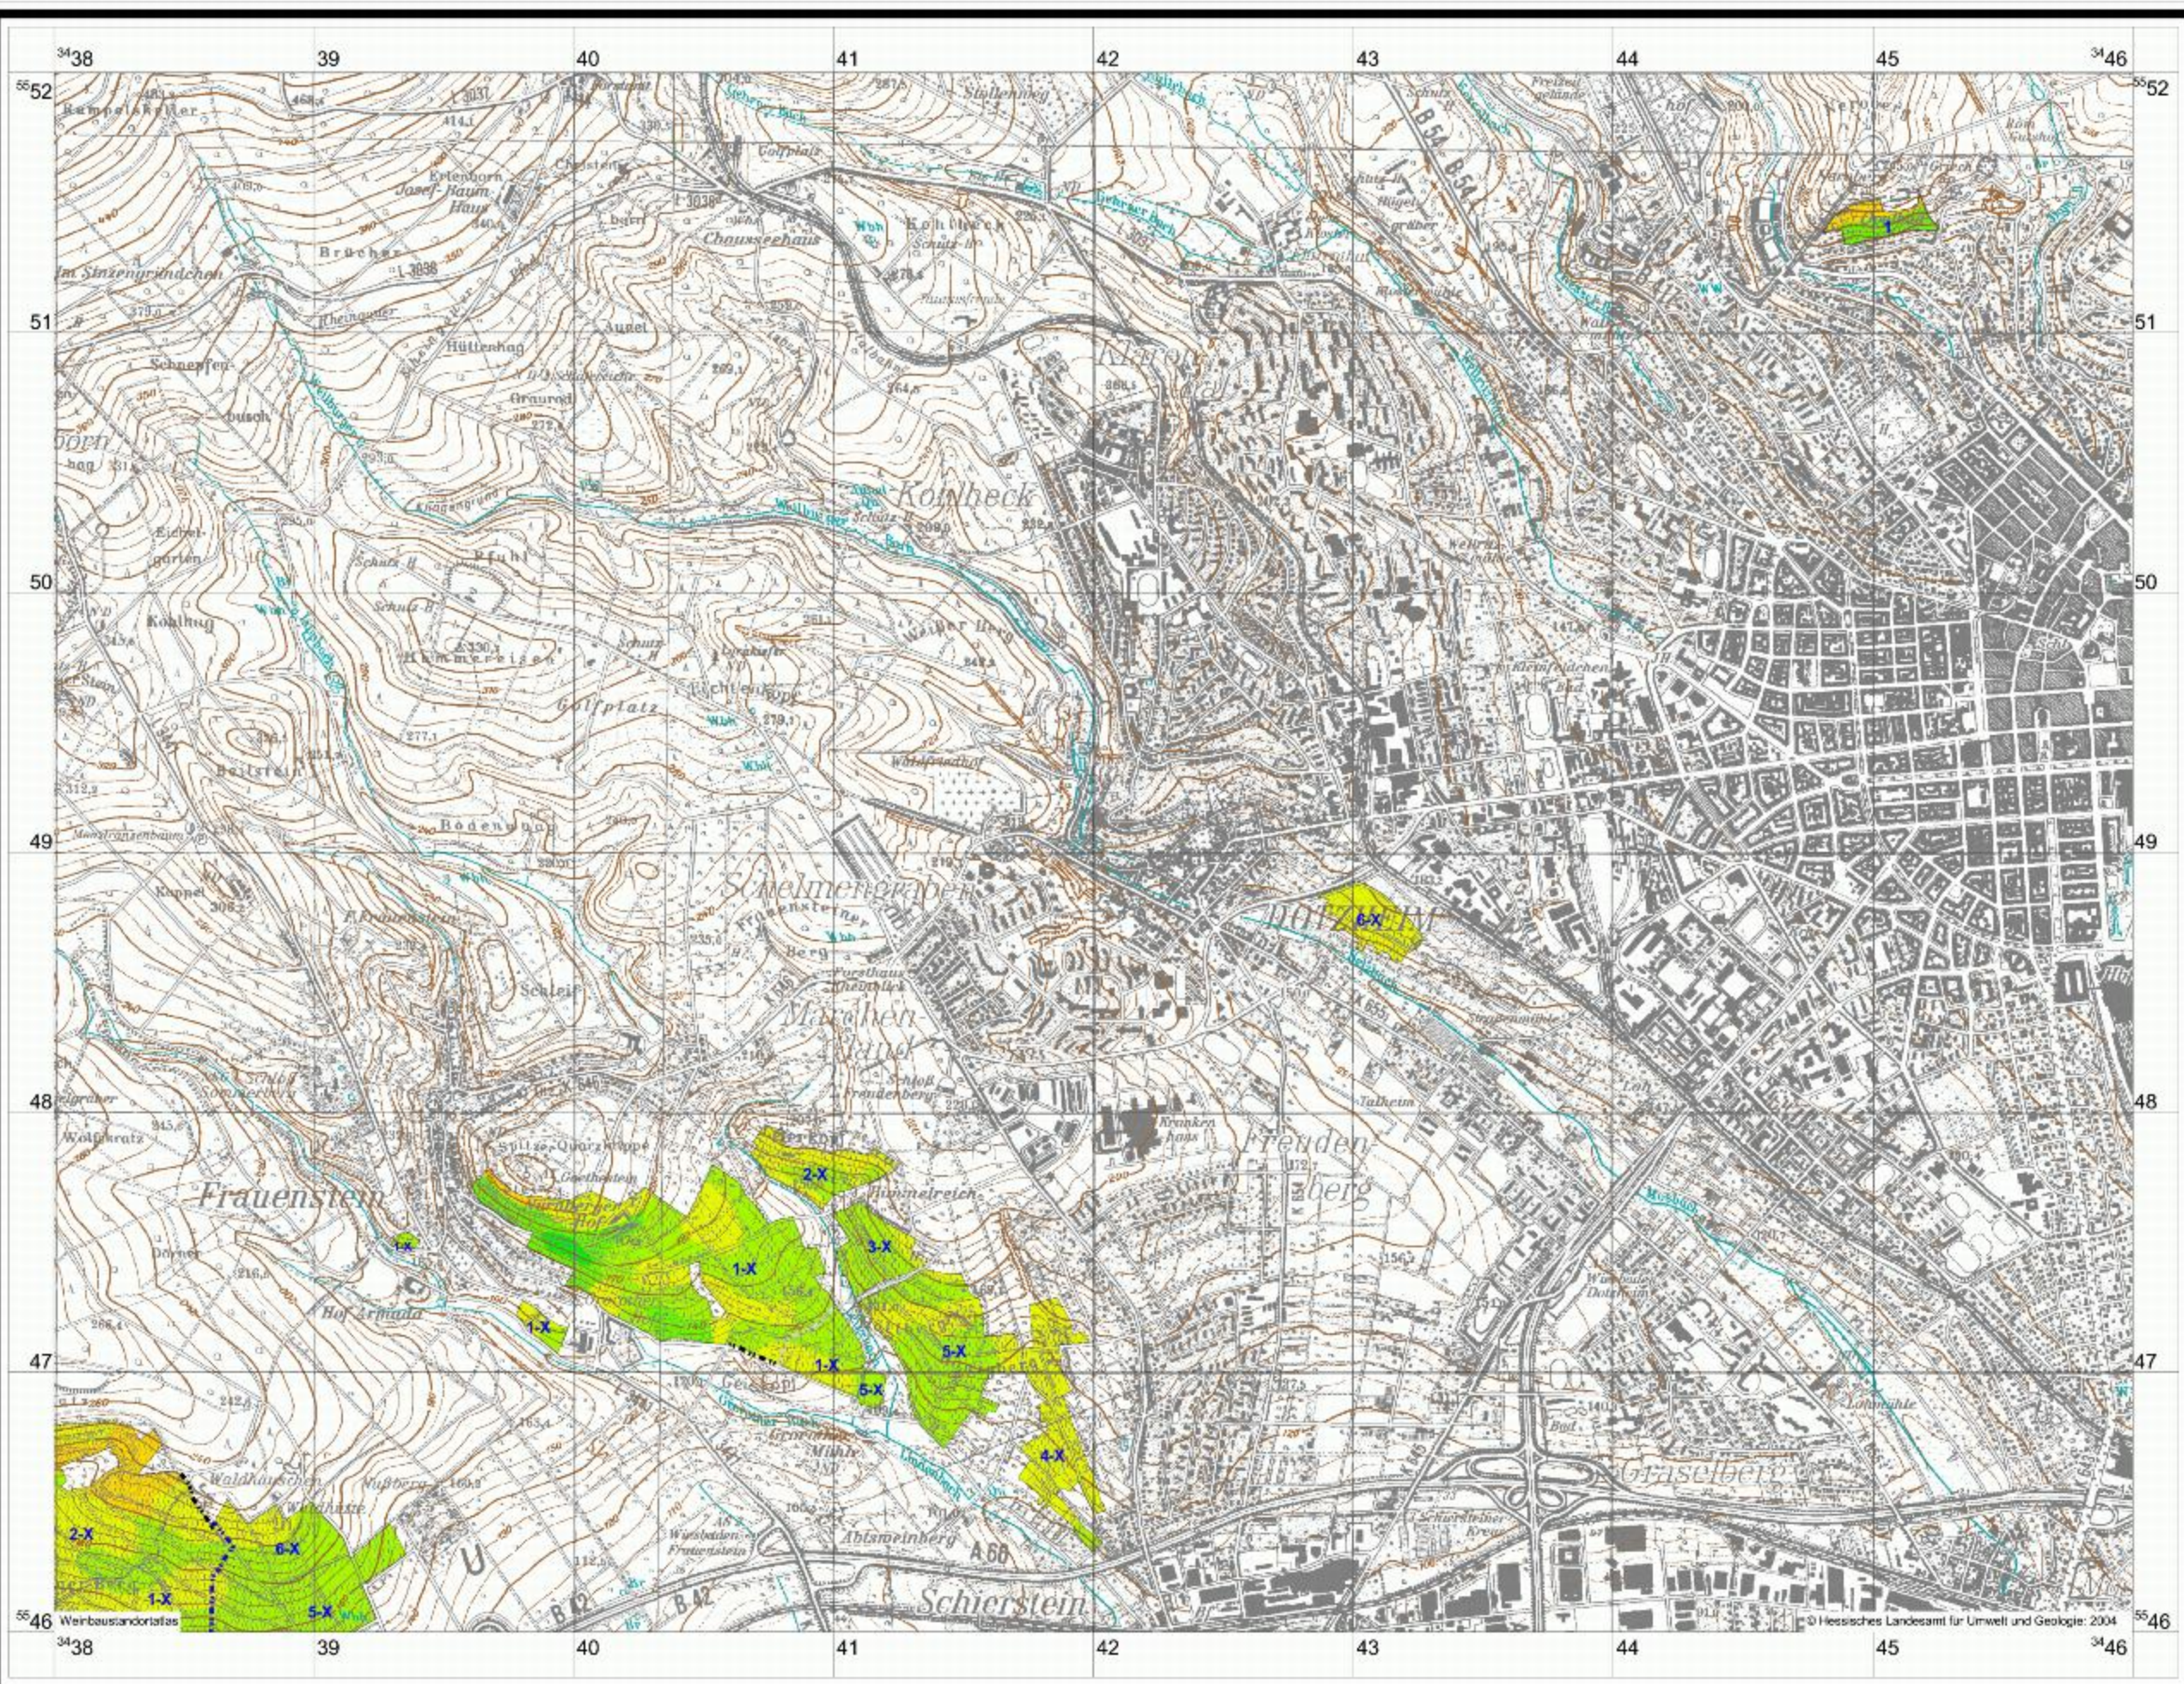

Walluf - Wiesbaden: Potenzielle Nitrataustragsgefährdung

1000 0 1000 2000 Meter