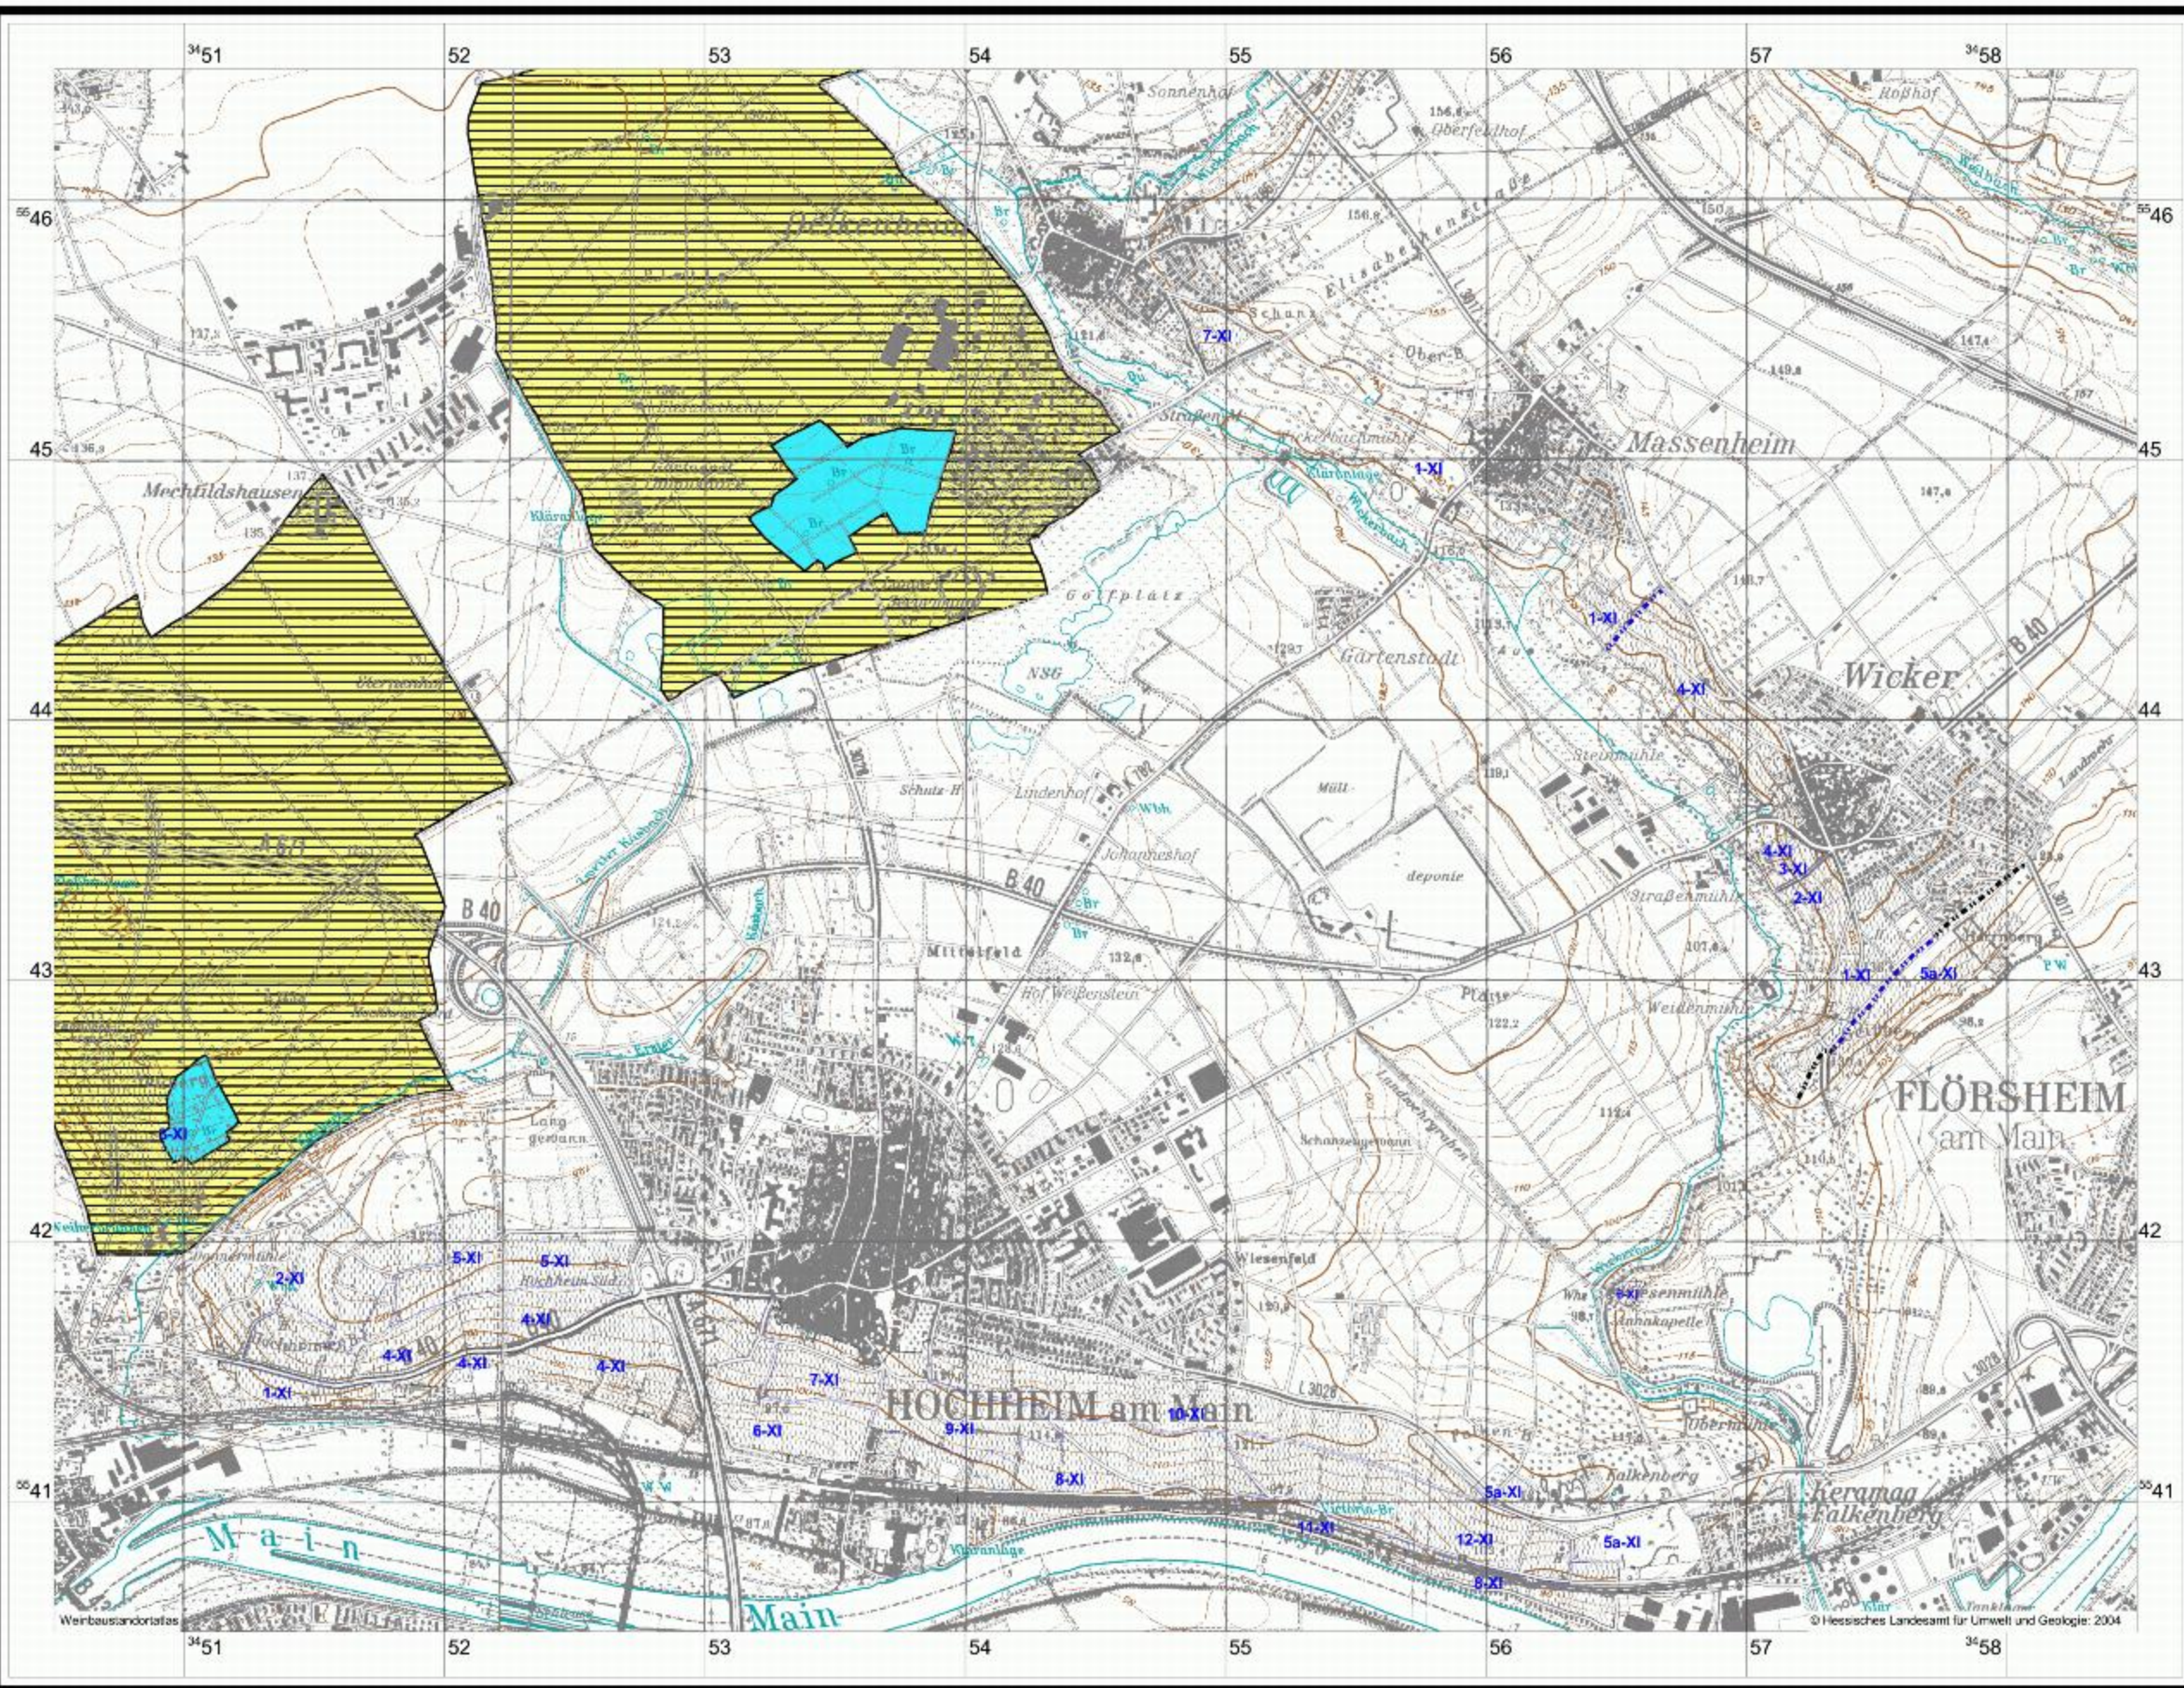

# Hochheim - Flörsheim-Wicker: Wasserschutzgebiete

1000 0 1000 2000 Meter