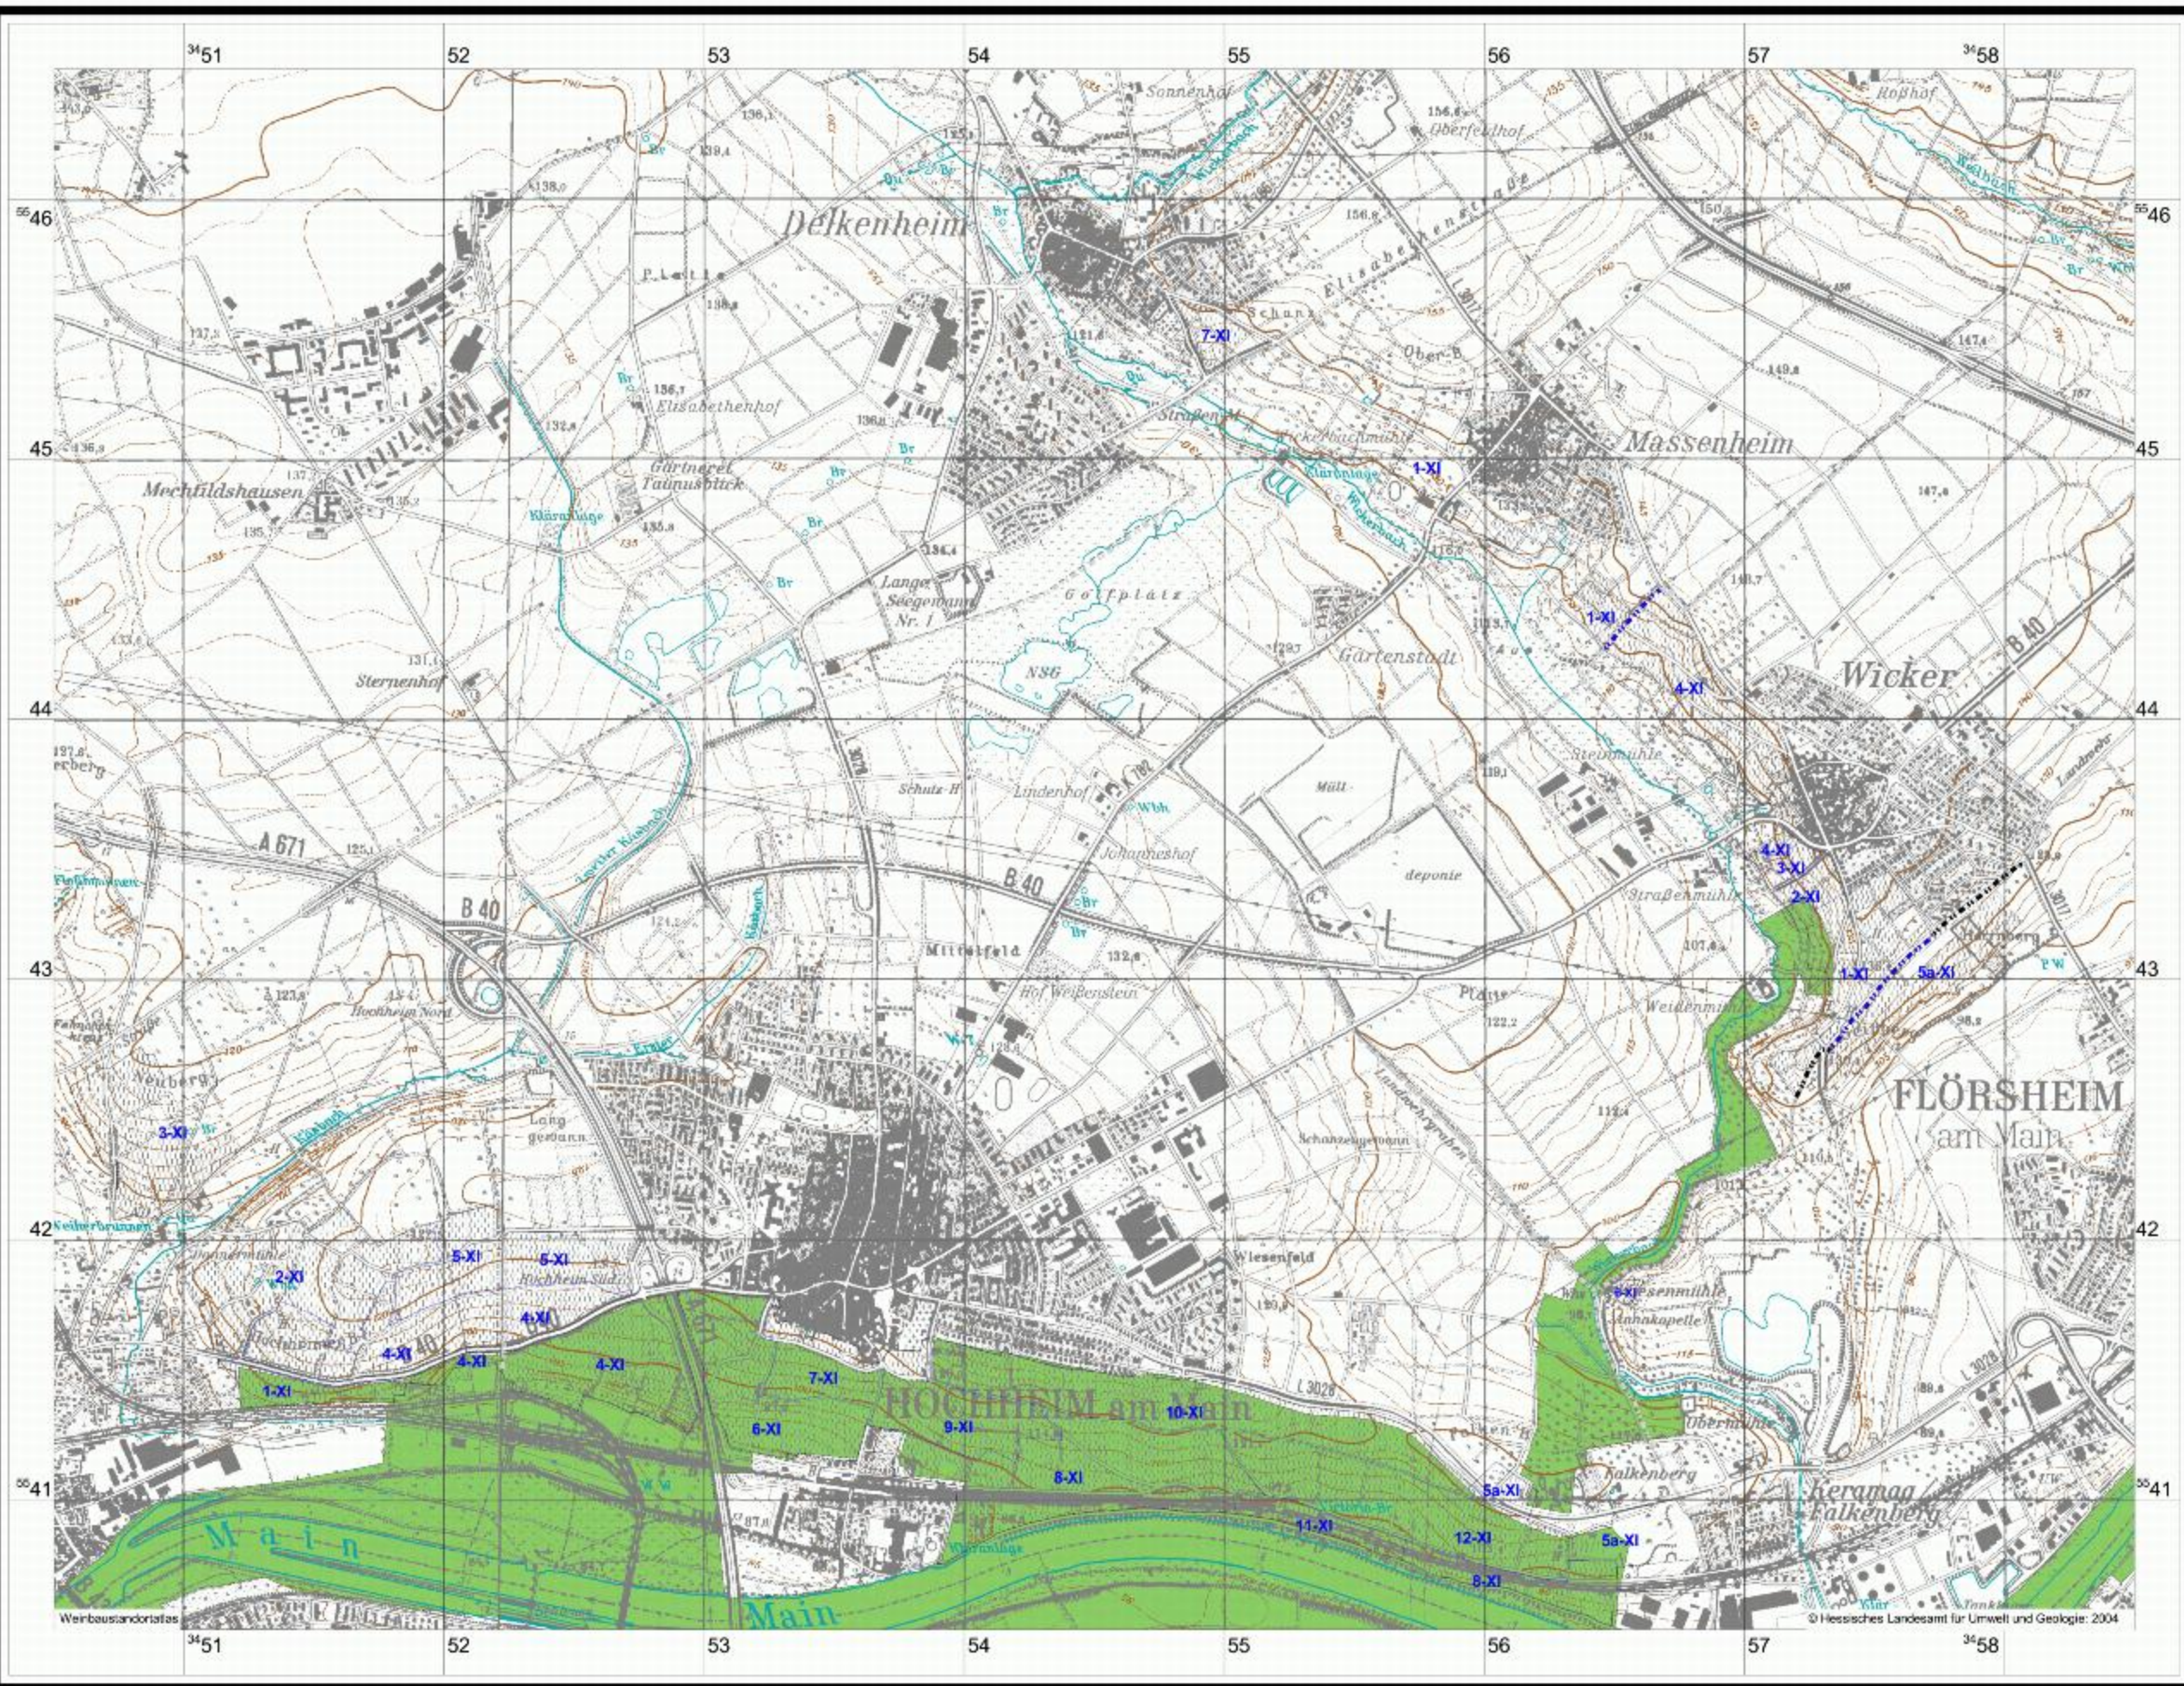

Hochheim - Flörsheim-Wicker: Landschaftsschutzgebiete

1000 0 1000 2000 Meter