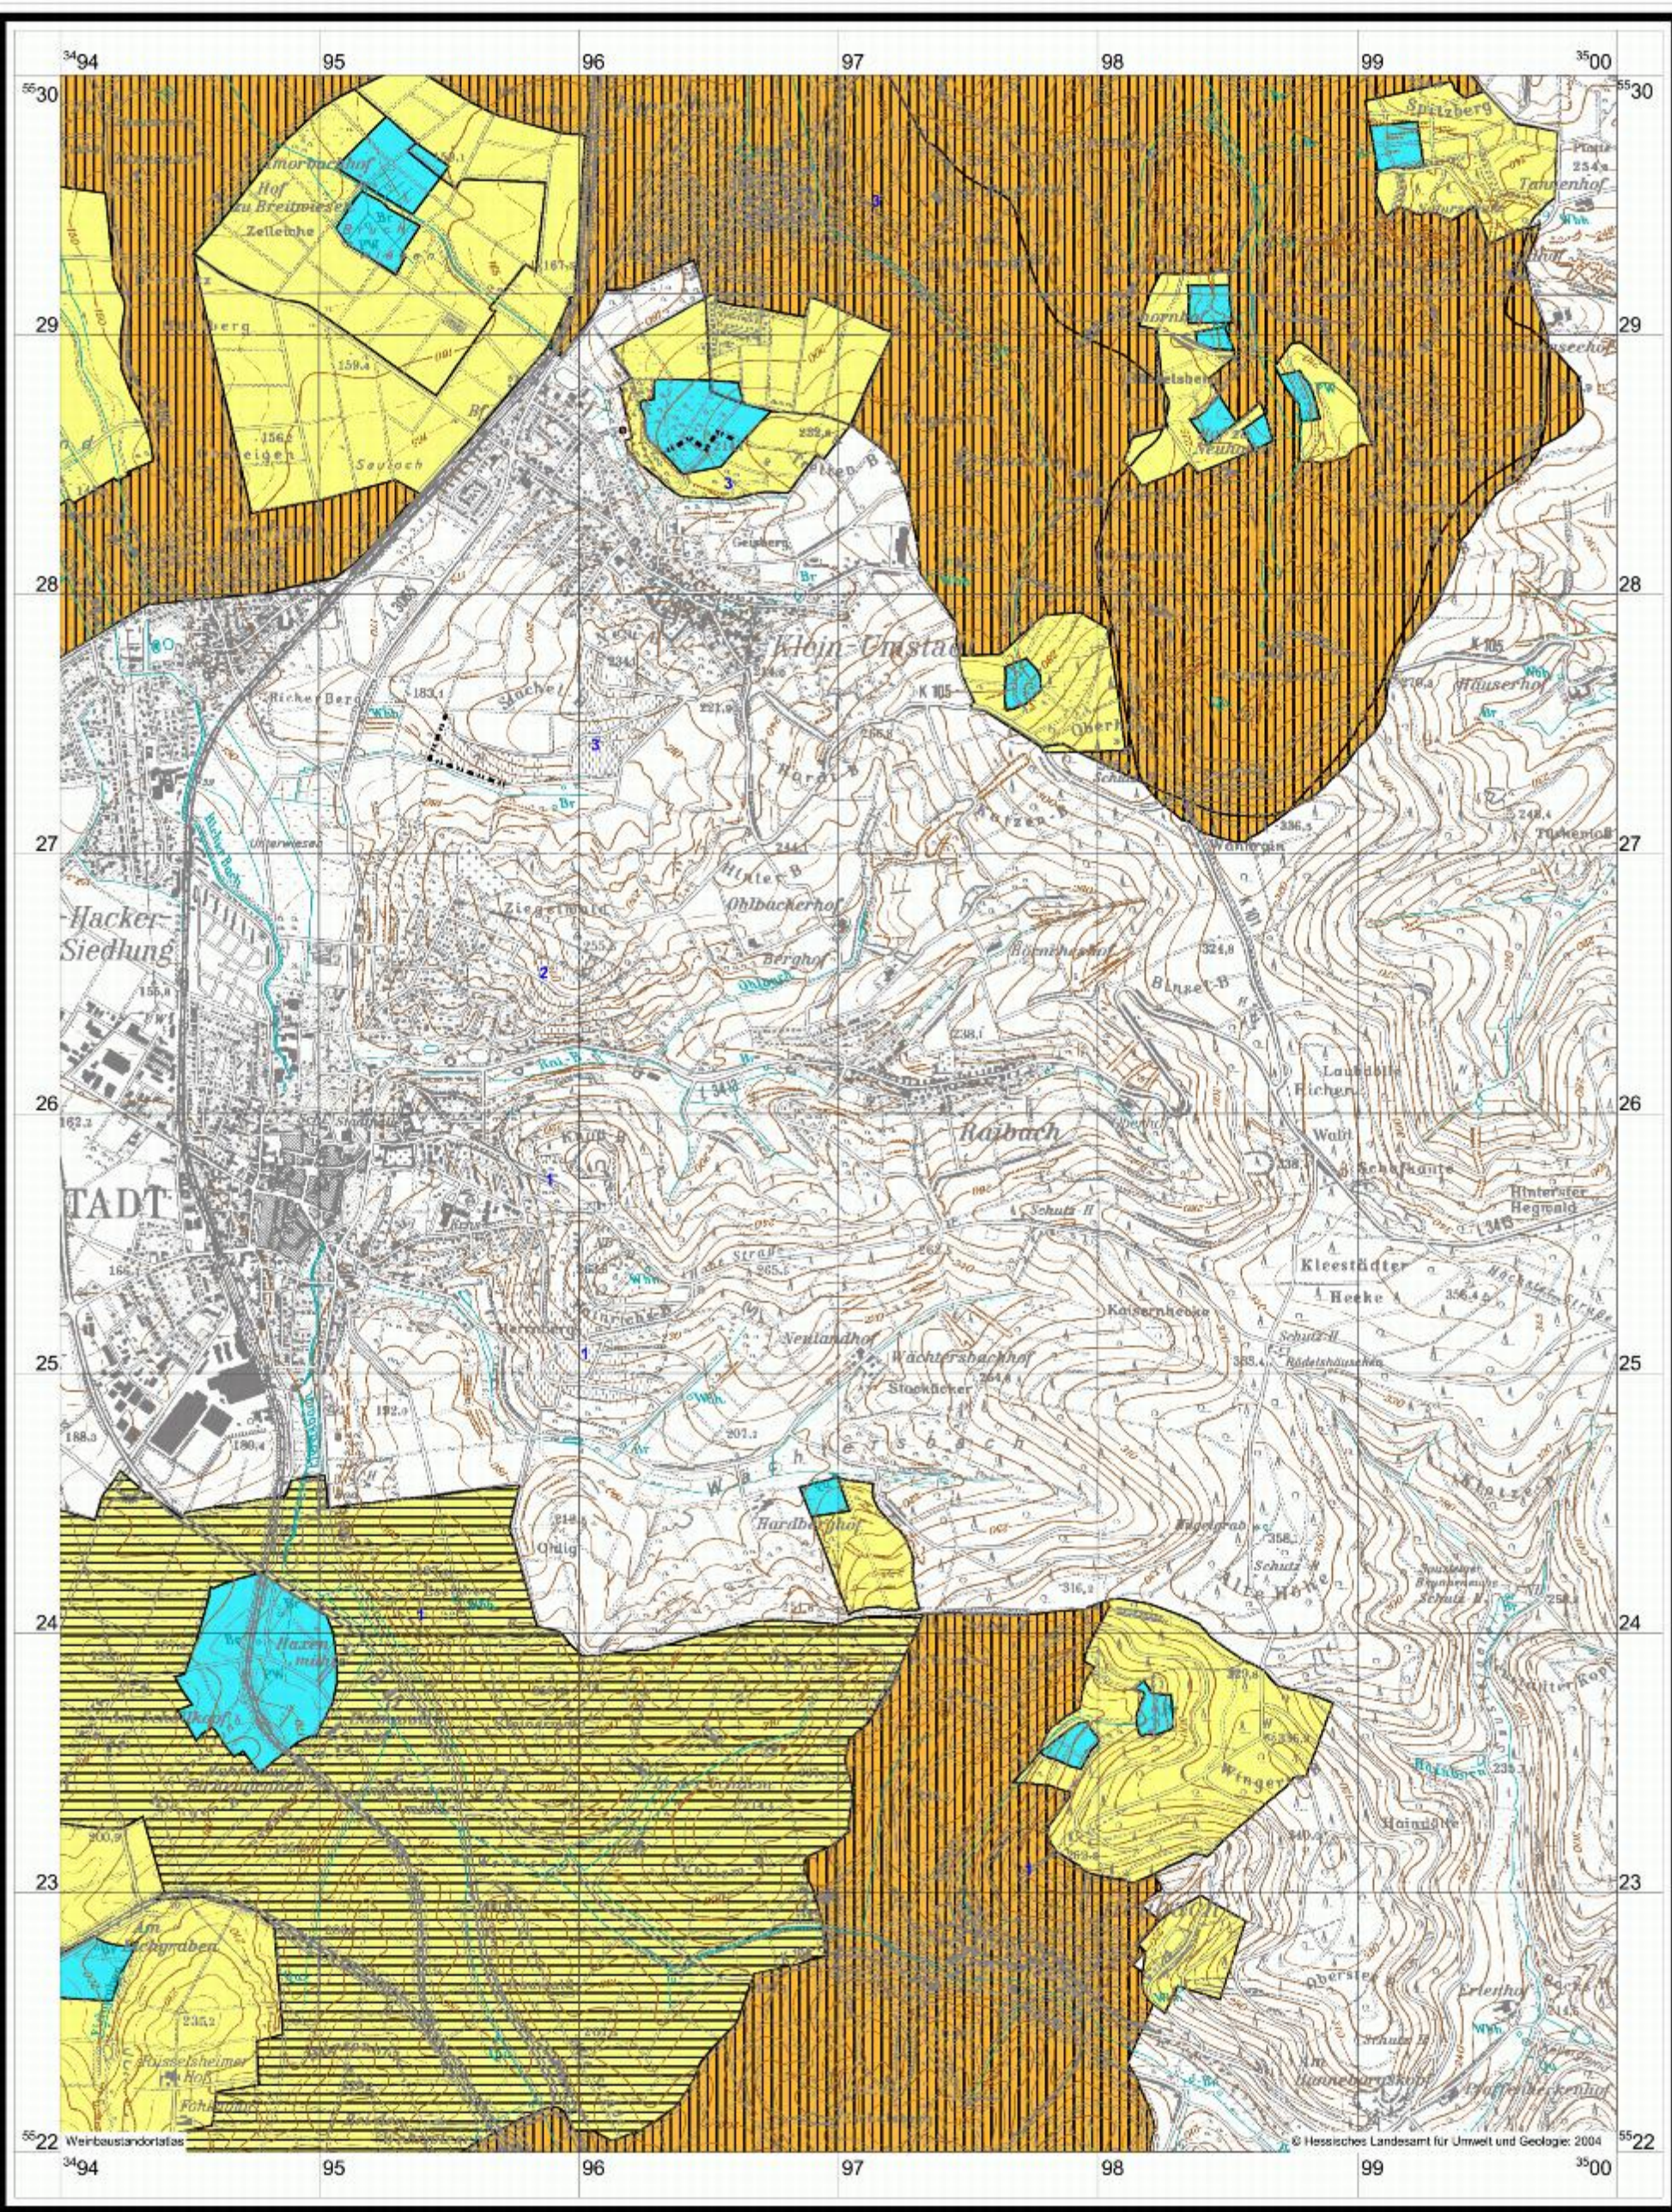

Groß-Umstadt: Wasserschutzgebiete

1000 0 1000 2000 Meter