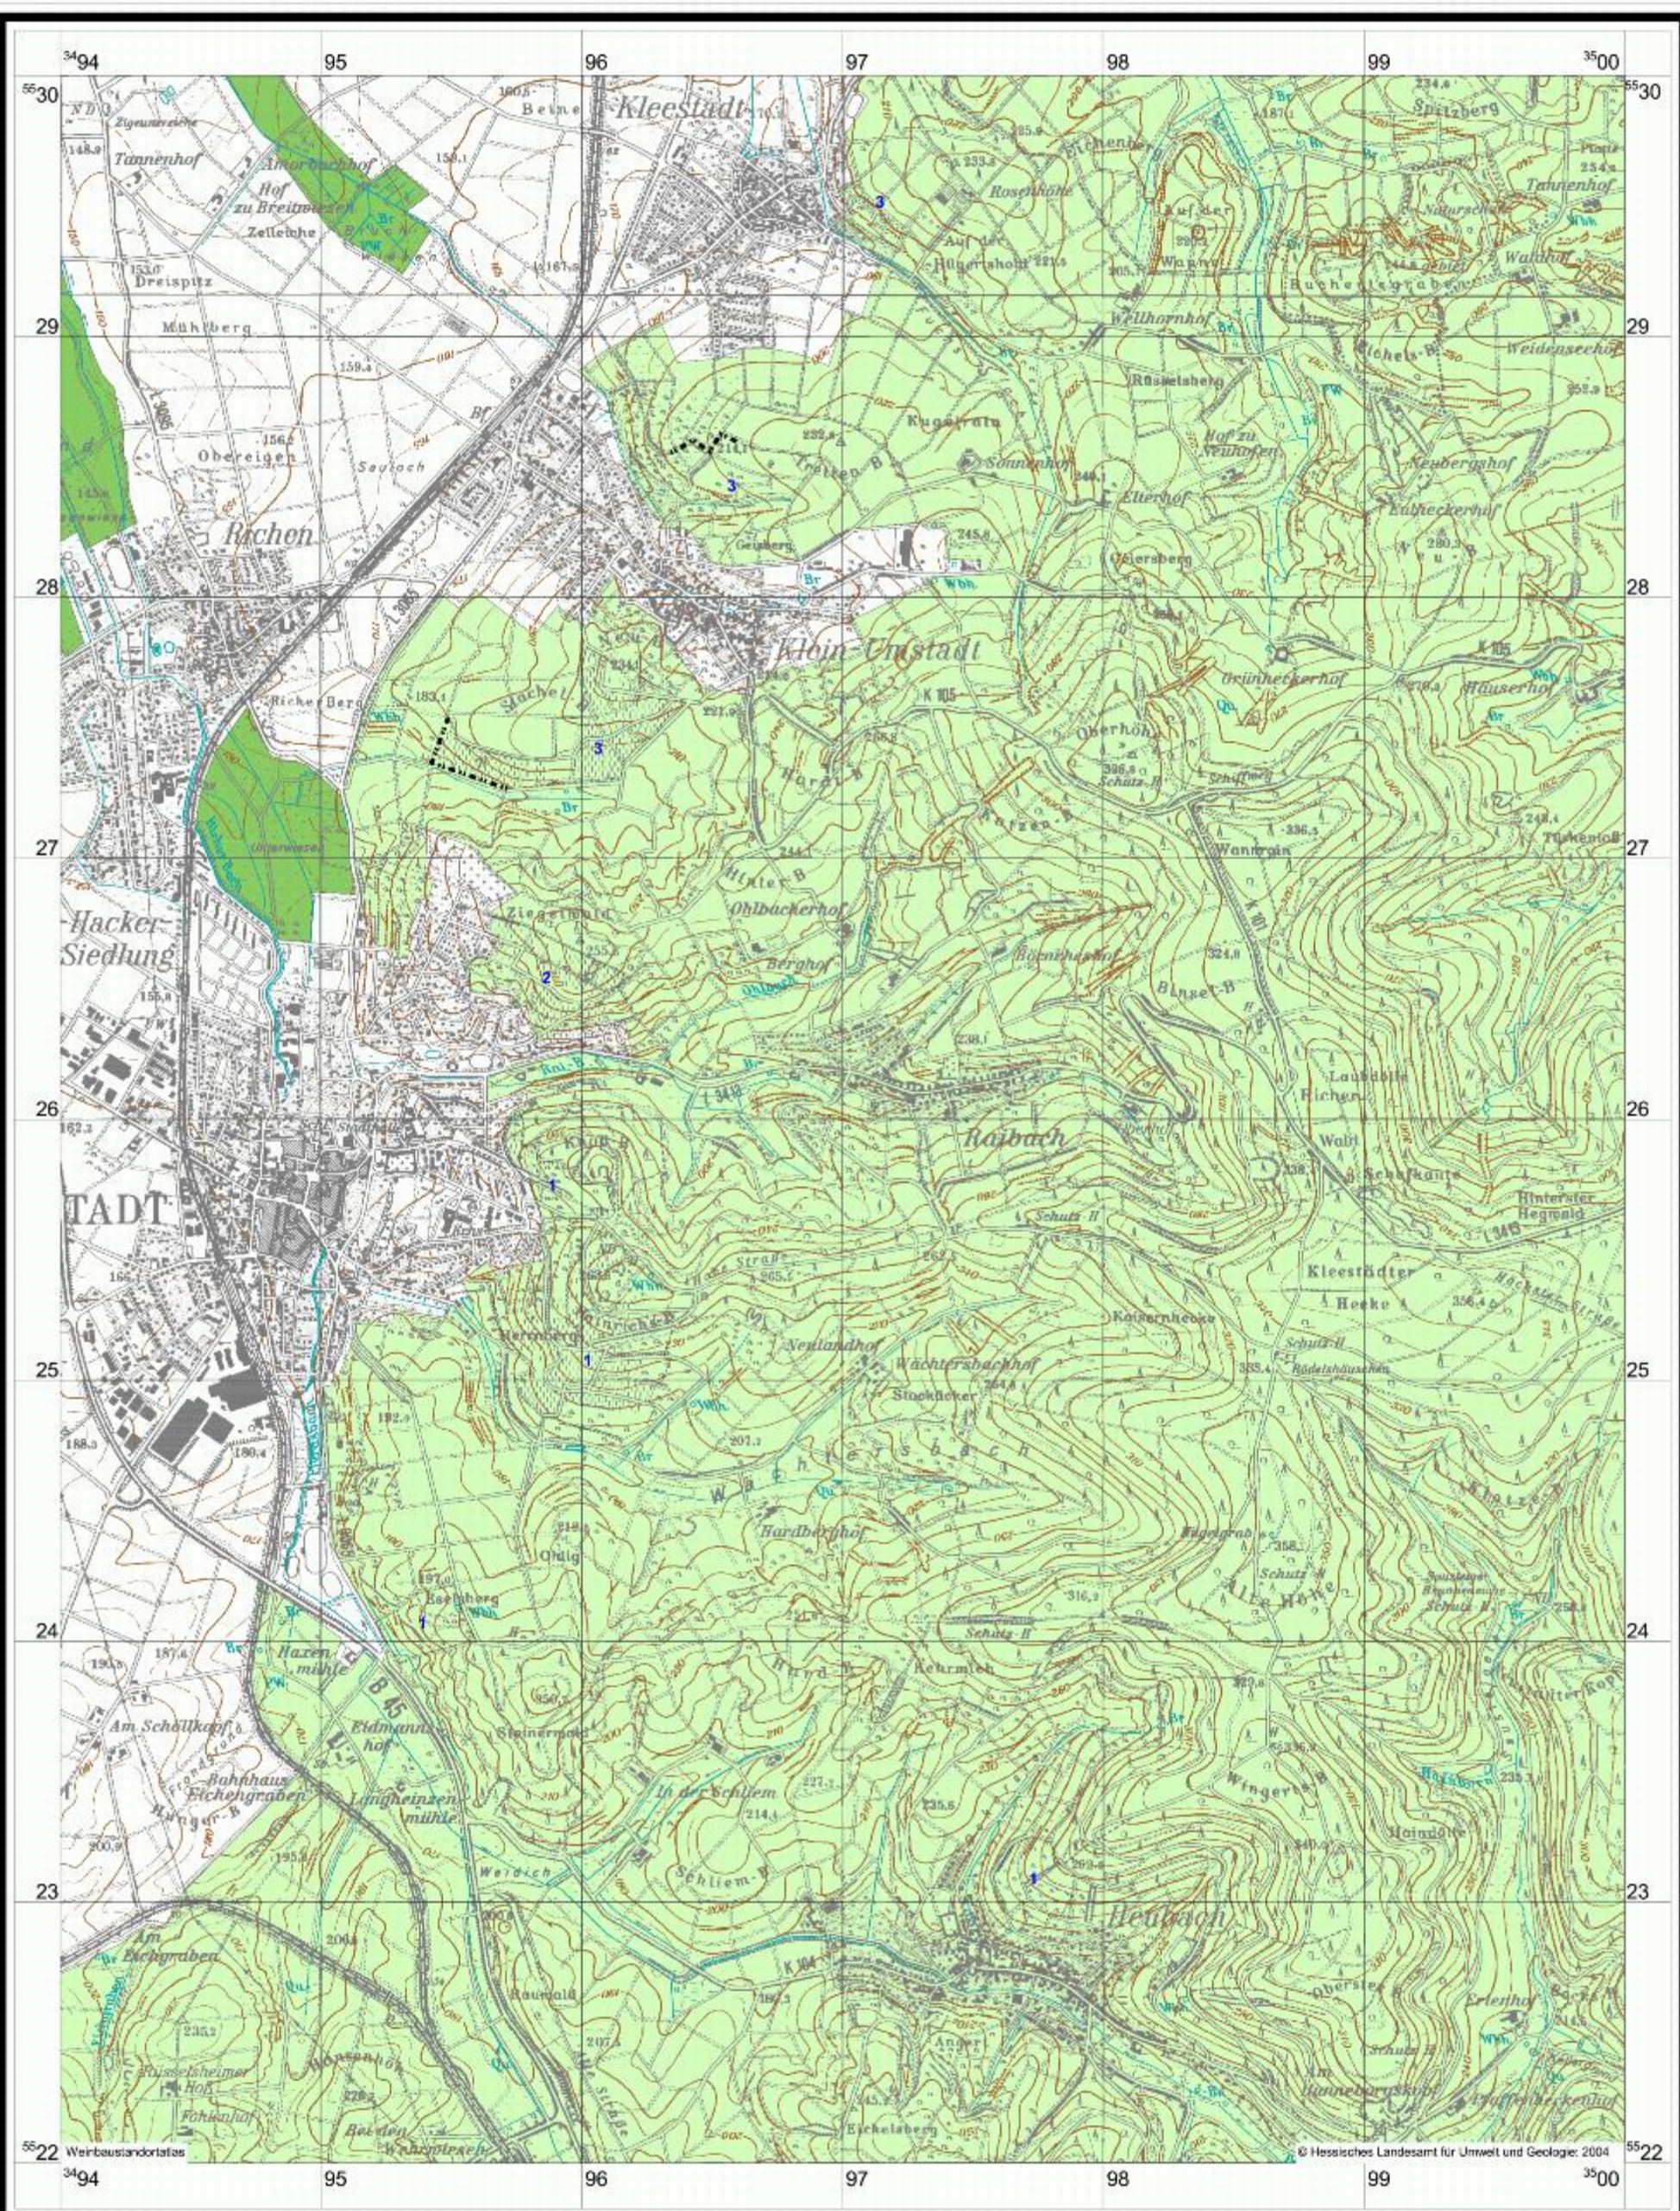

Groß-Umstadt: Landschaftsschutzgebiete

1000 0 1000 2000 Meter