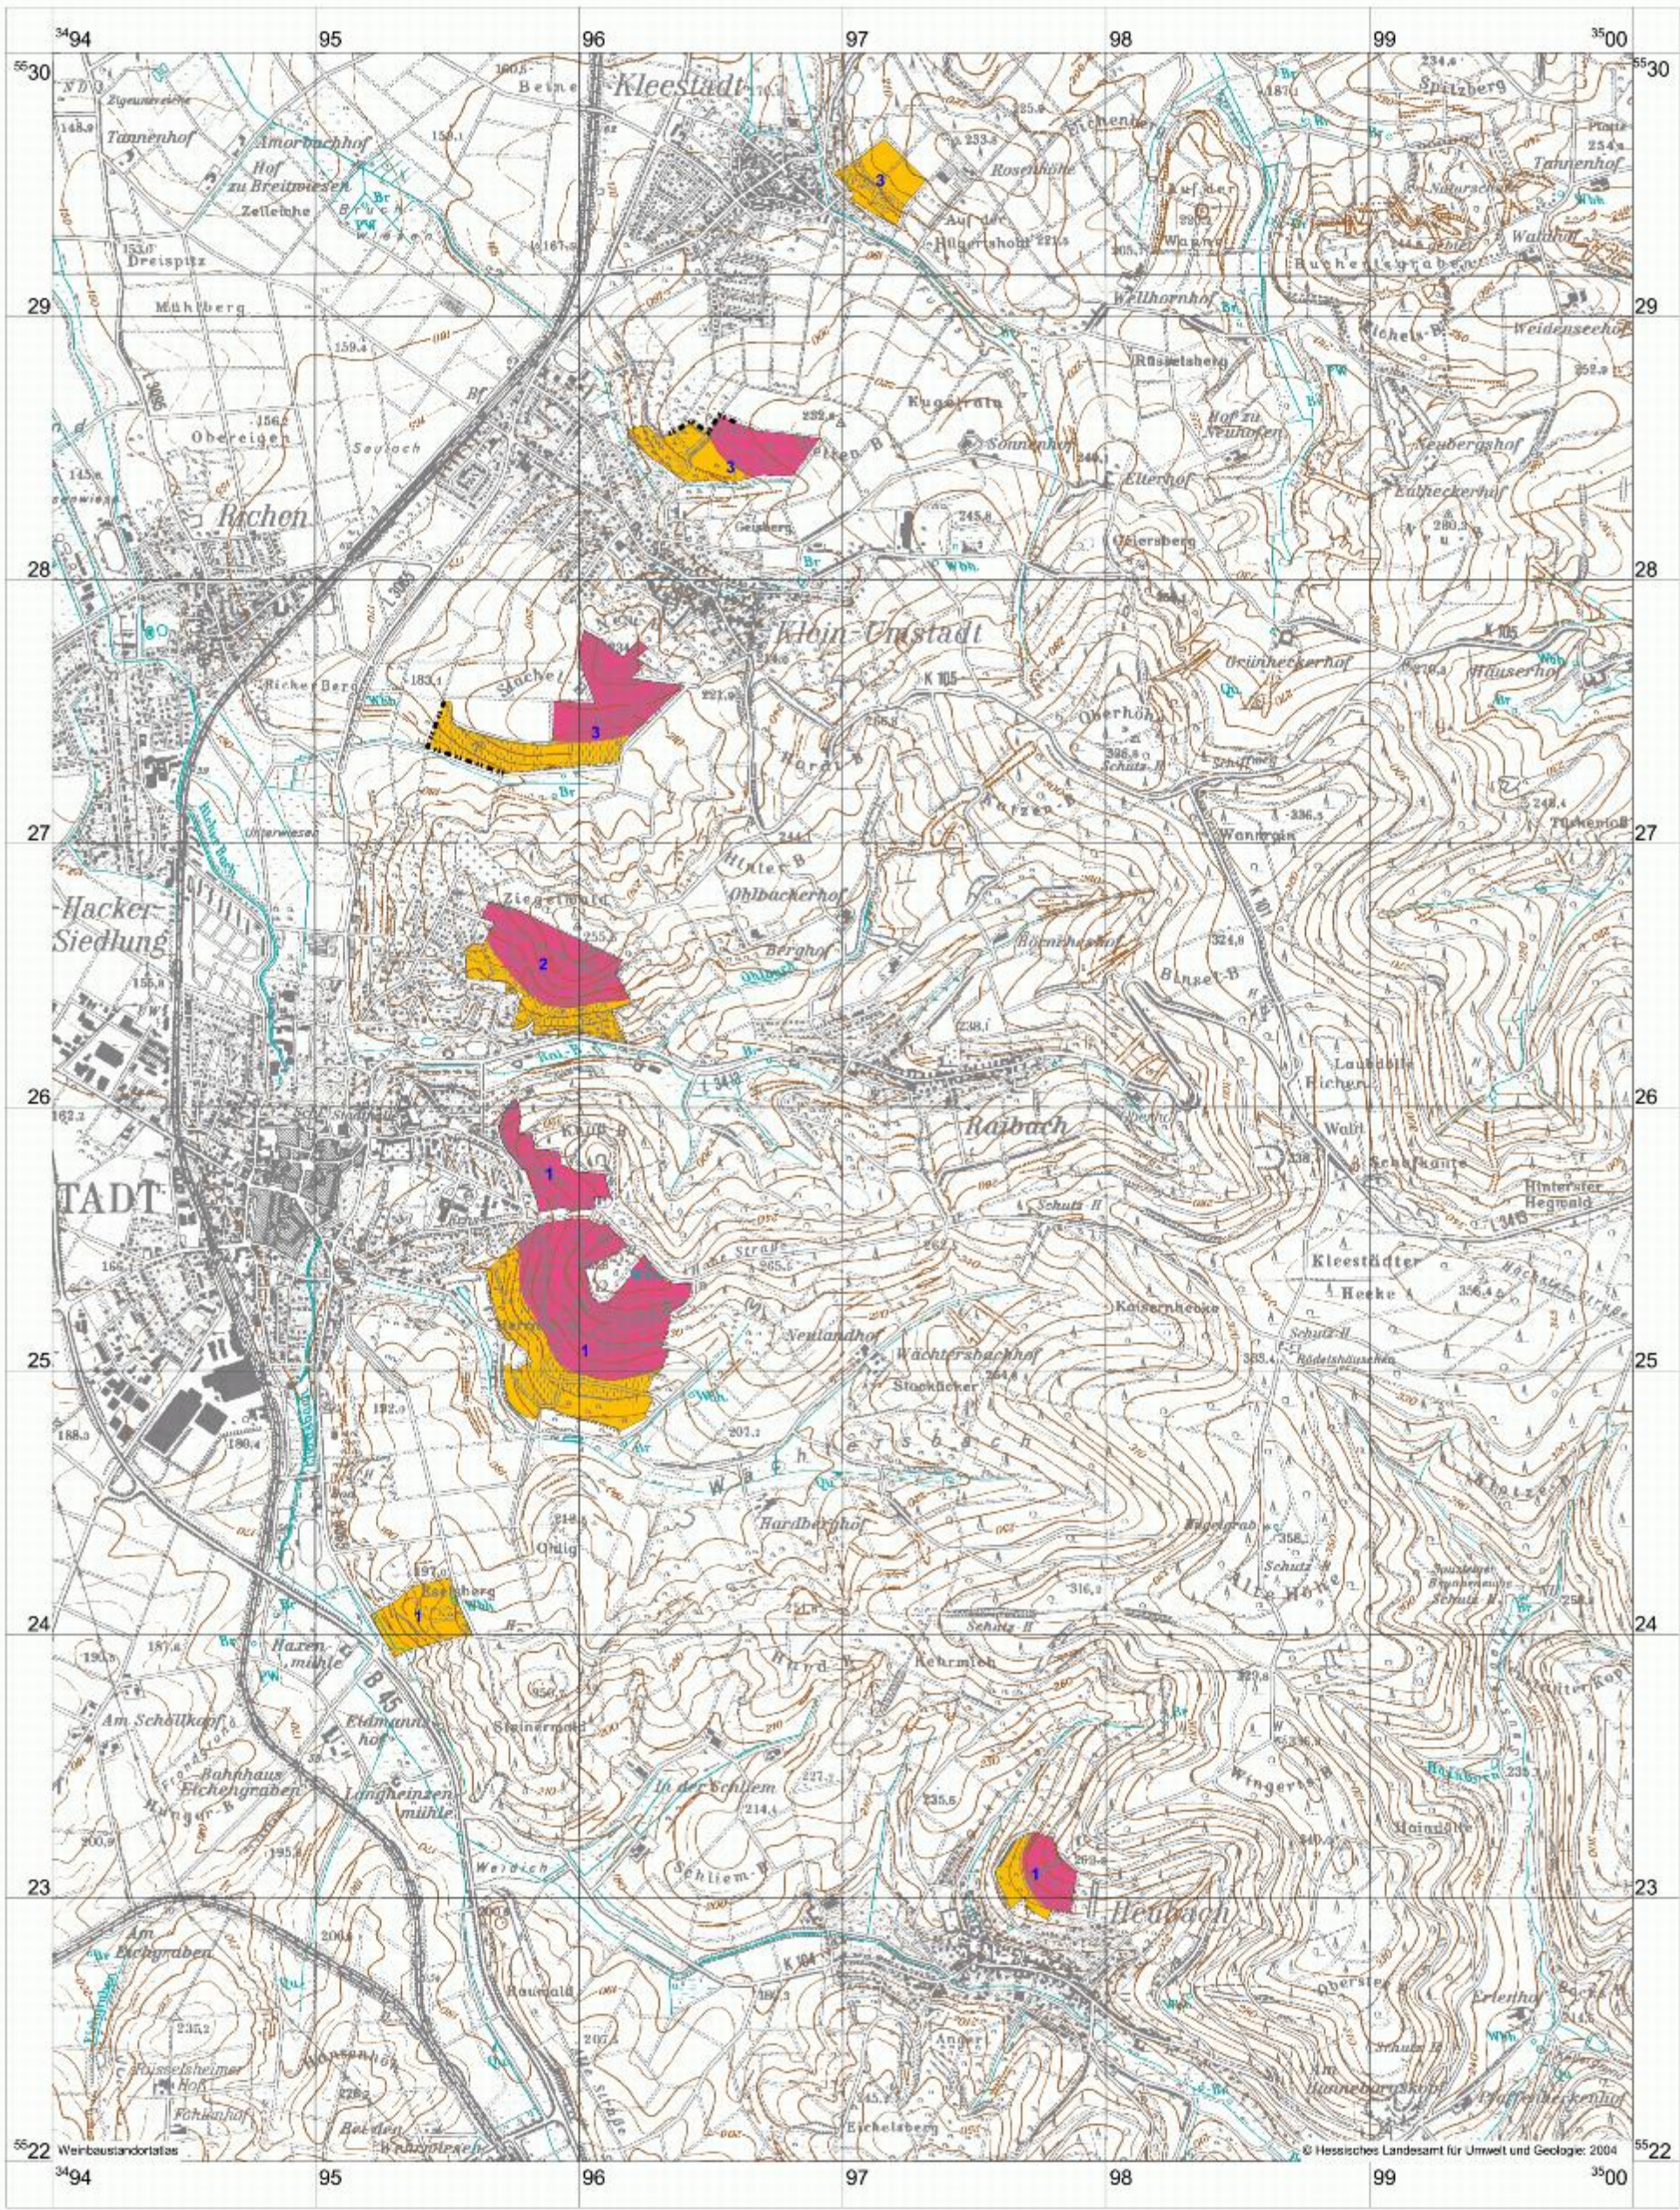

Groß-Umstadt: Spätfrostgefährdung Frostwahrscheinlichkeit -4°C

1000 0 1000 2000 Meter