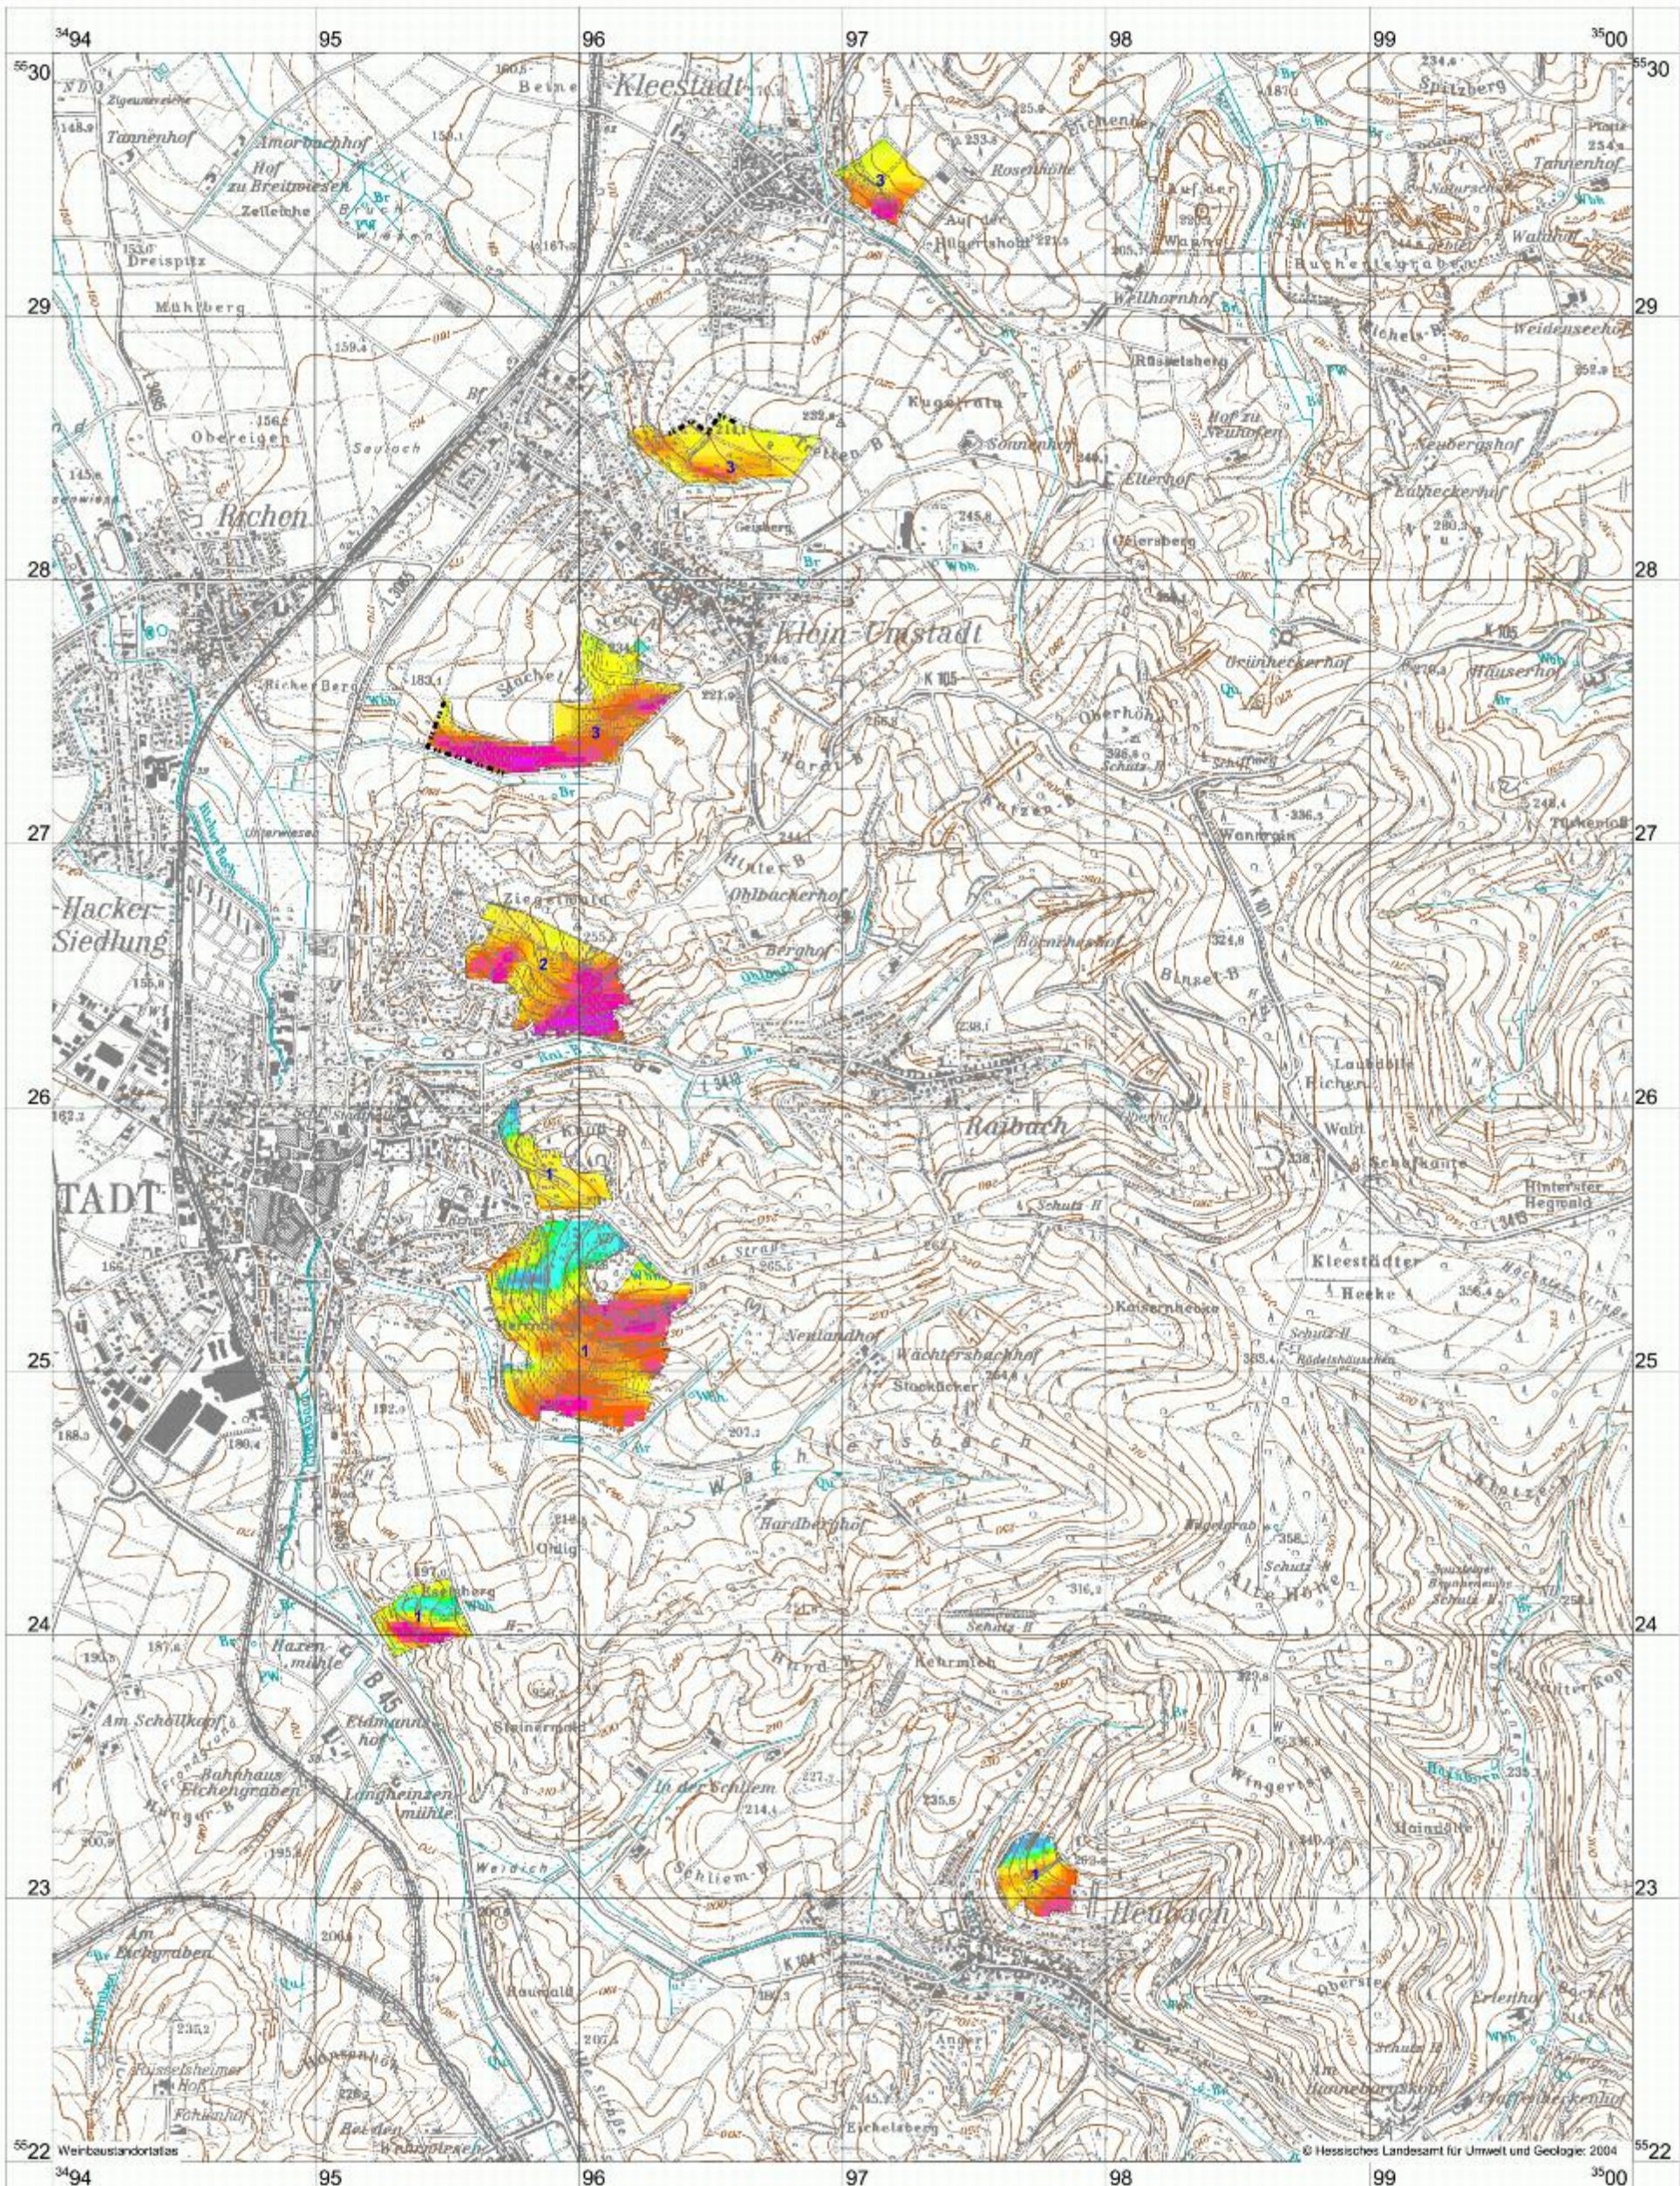

Groß-Umstadt: Die Summe der direkten Sonneneinstrahlung [kJoule/cm²] von April bis Oktober

1000 0 1000 2000 Meter