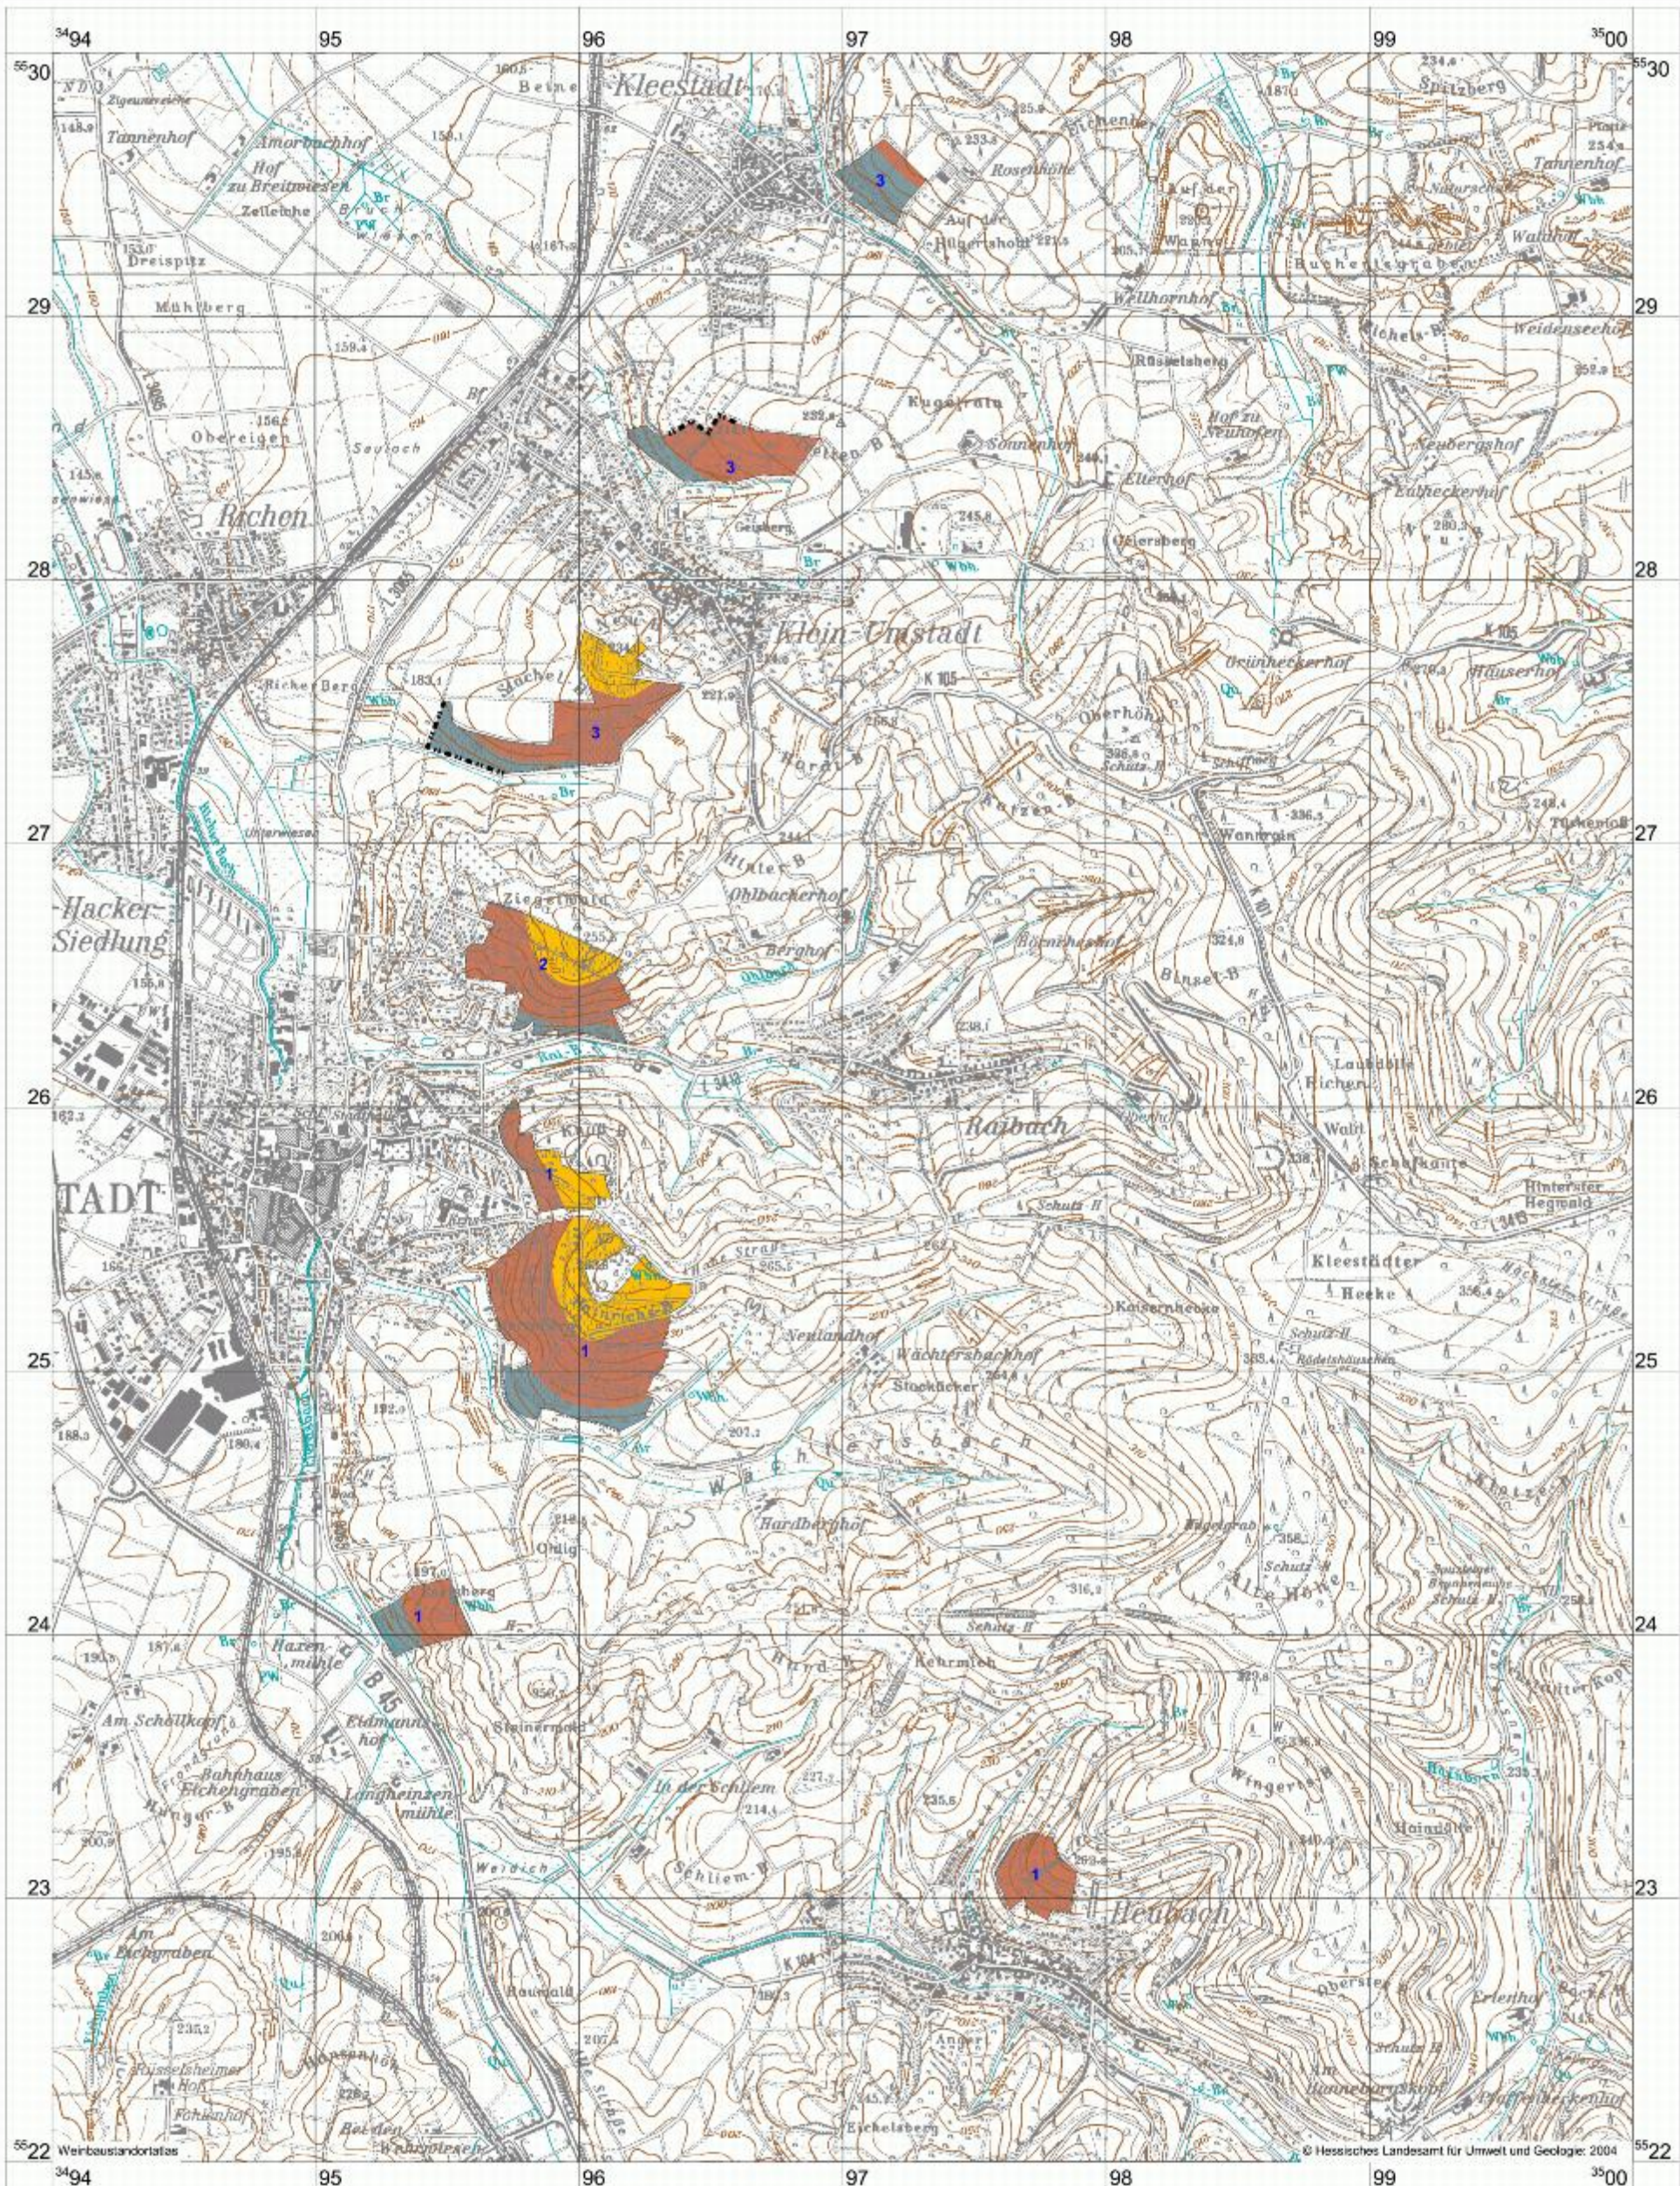

# Groß-Umstadt: Spätfrostgefährdung Frostwahrscheinlichkeit -2°C

1000 0 1000 2000 Meter