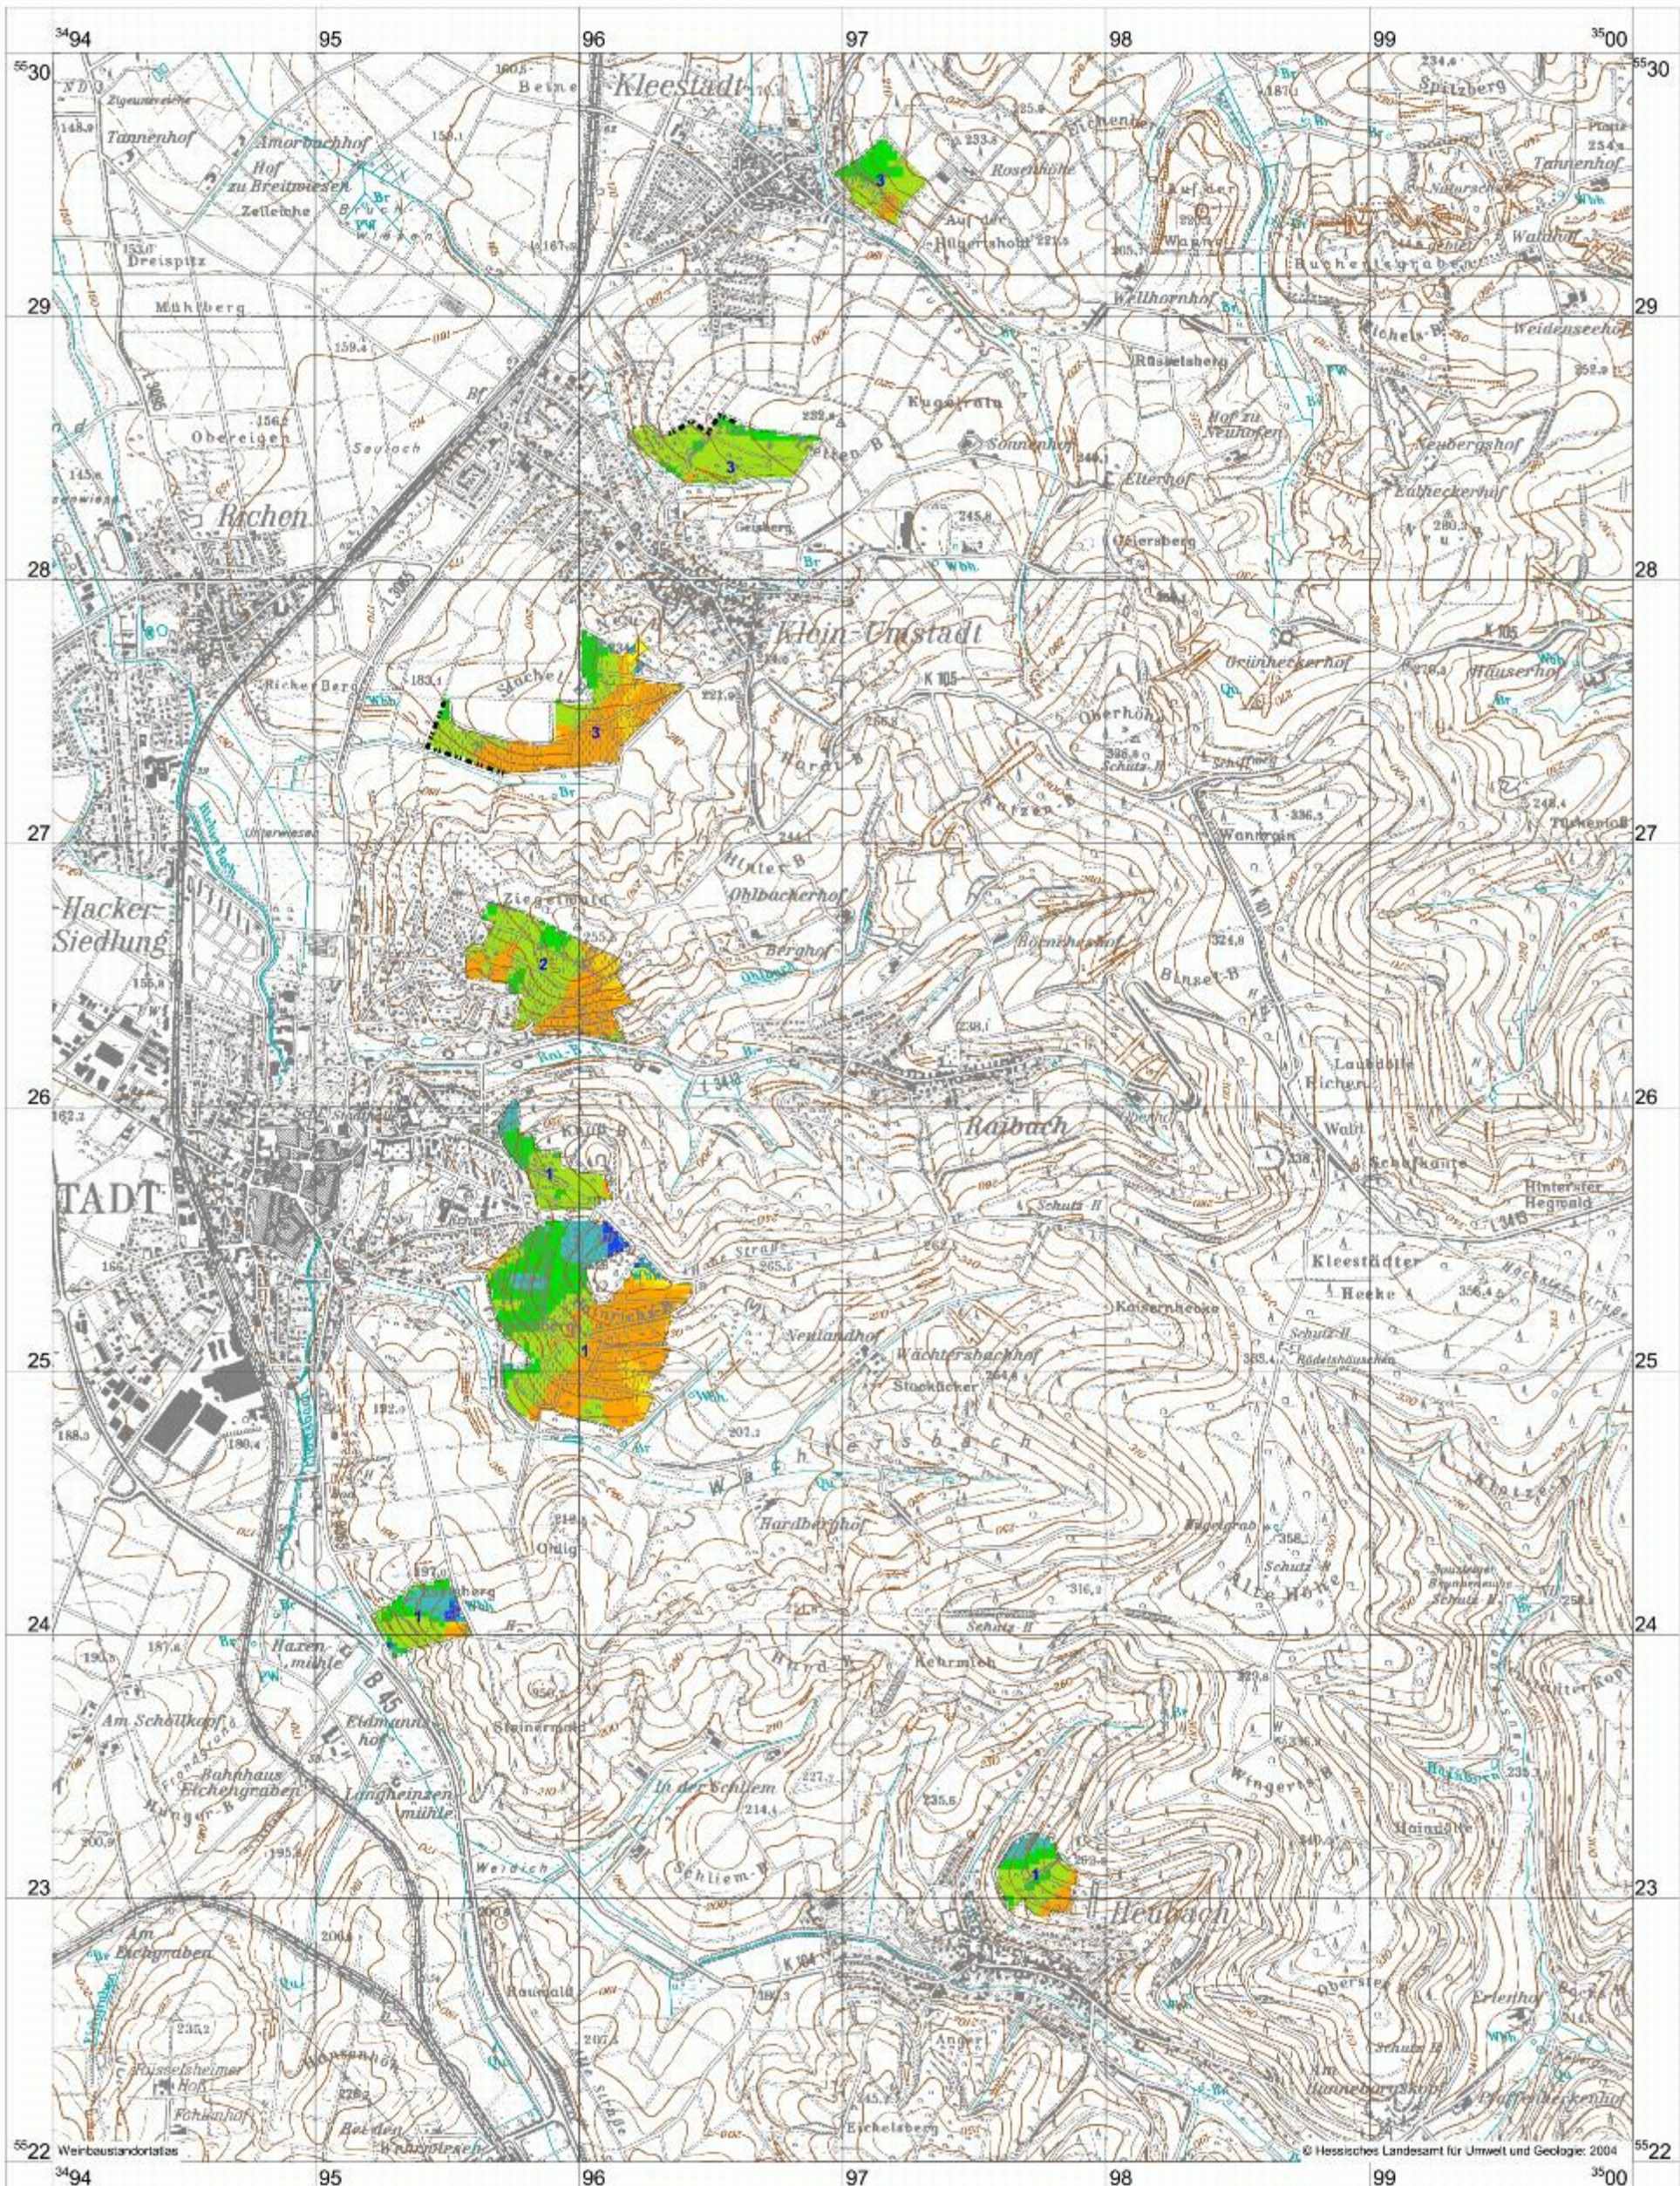

Groß-Umstadt: Neigungsrichtung

1000 0 1000 2000 Meter