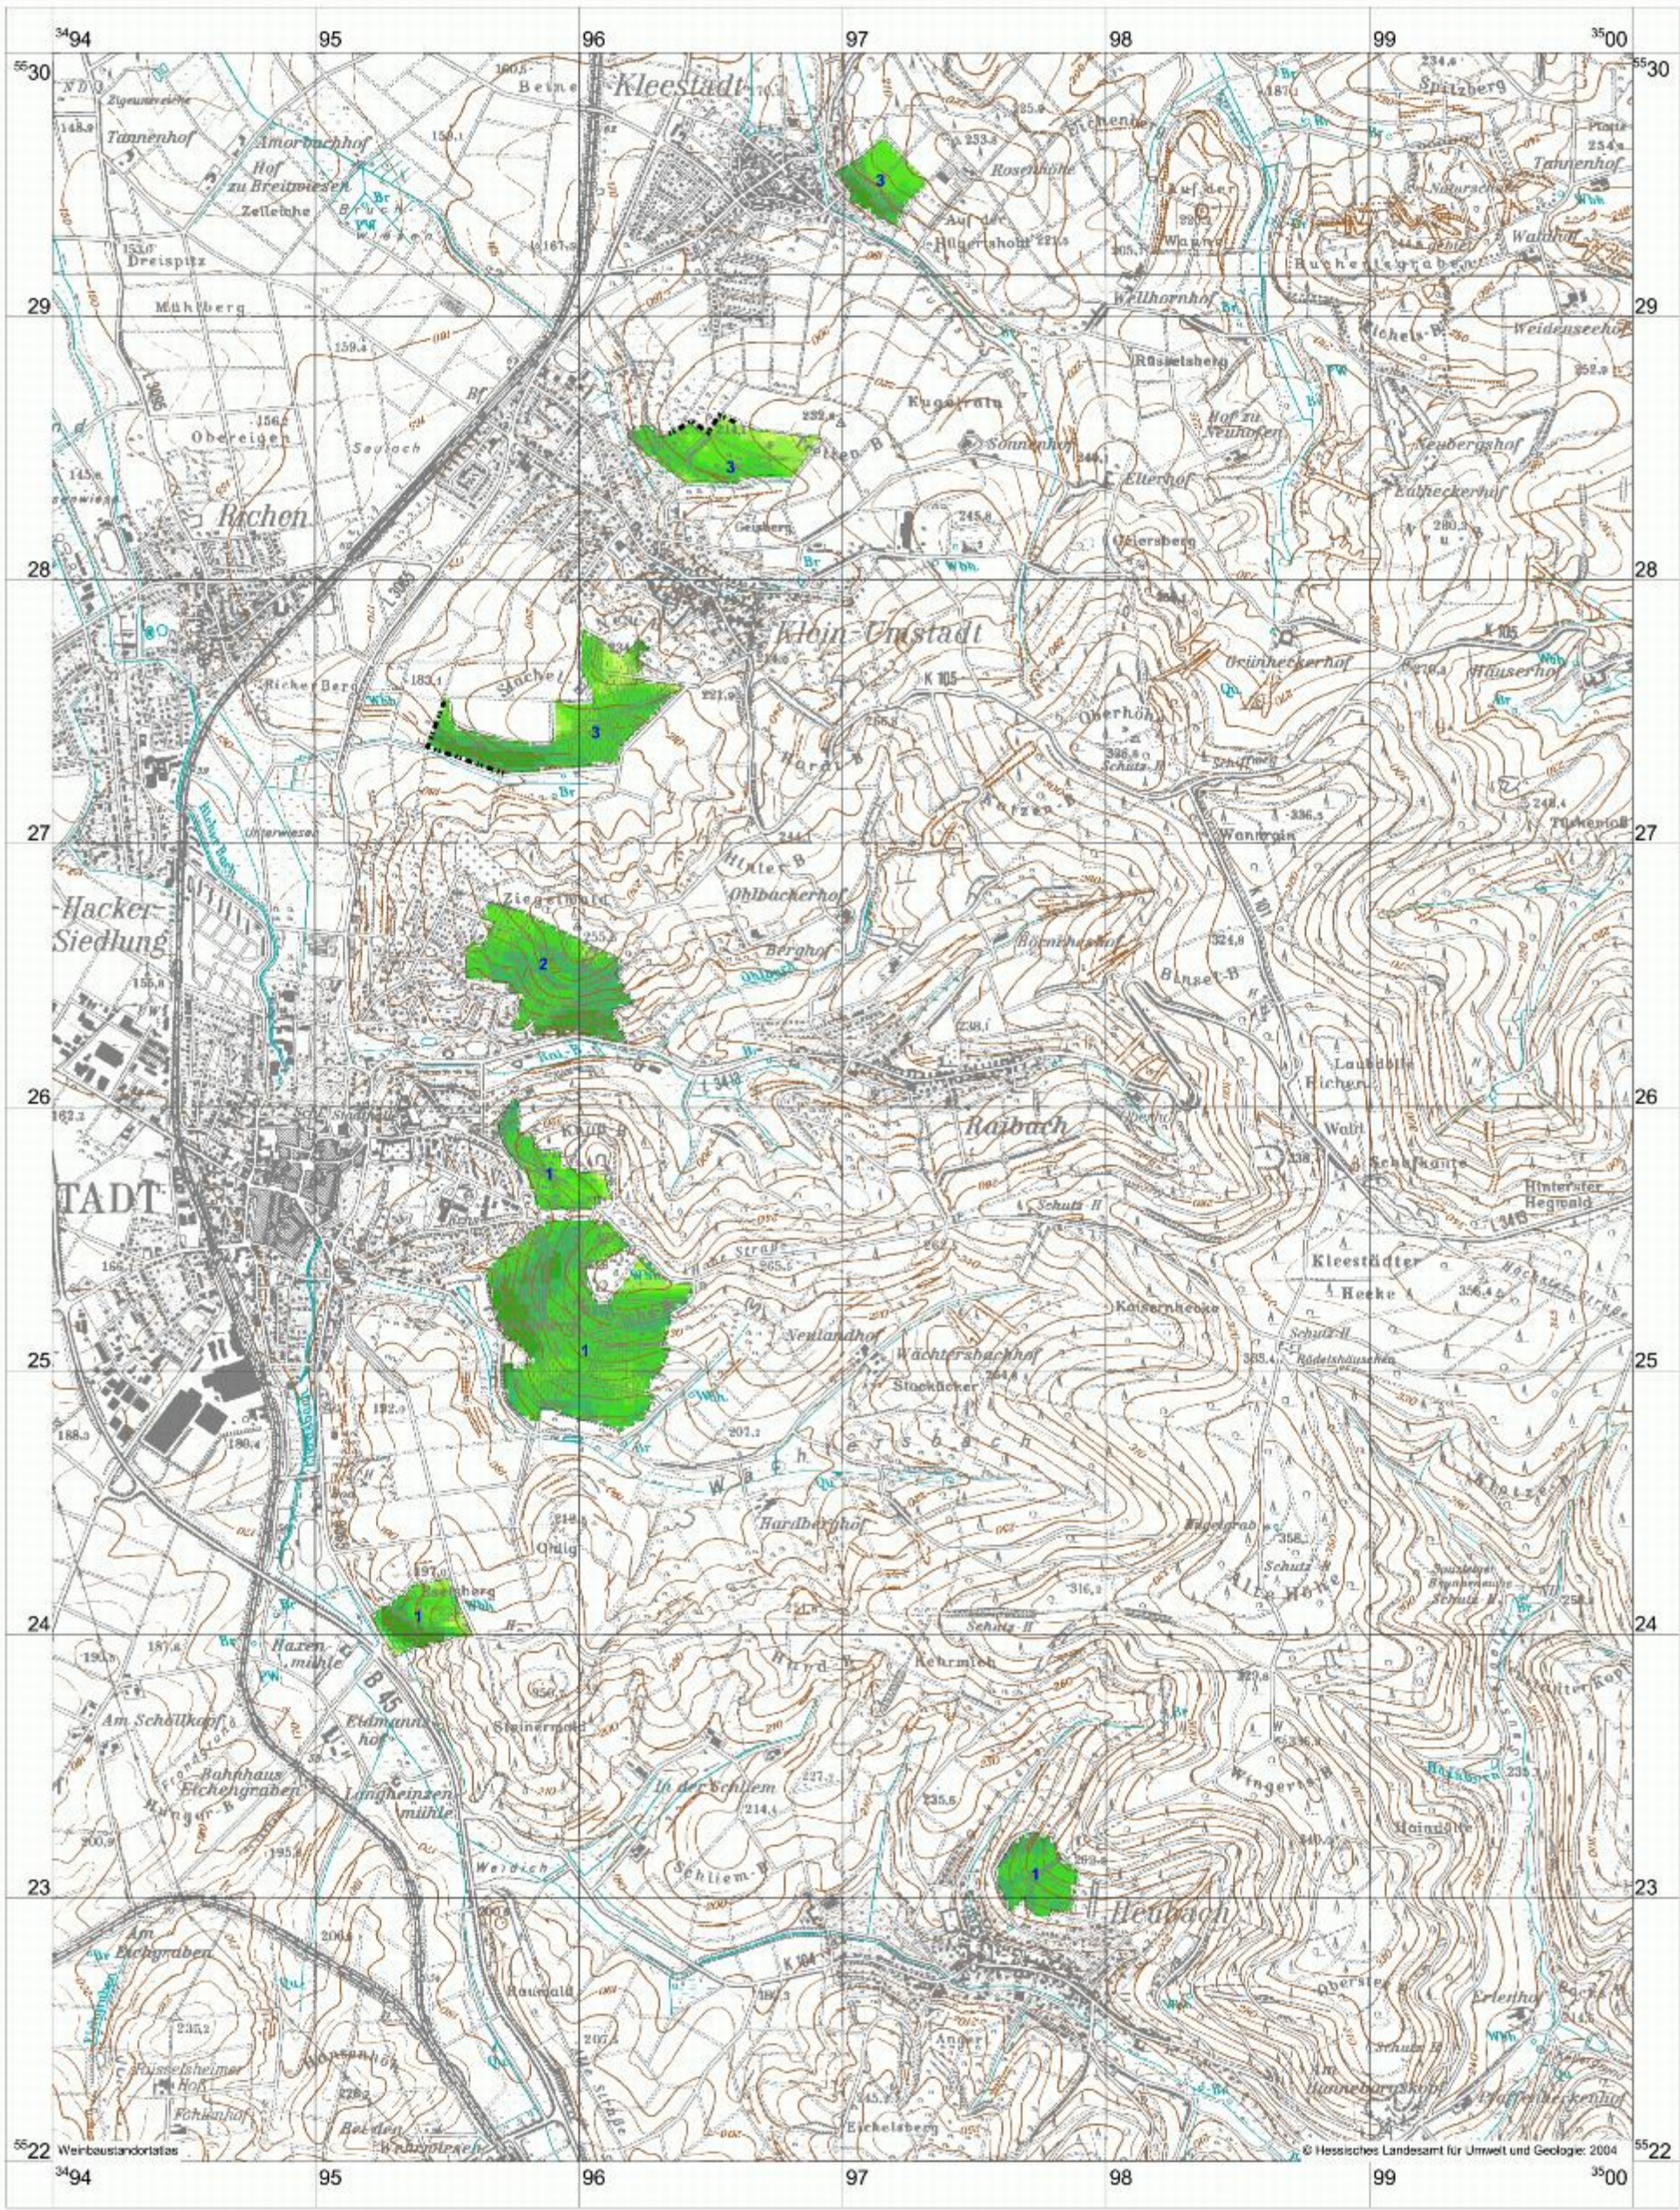

Groß-Umstadt: Hangneigung [°]

1000 0 1000 2000 Meter