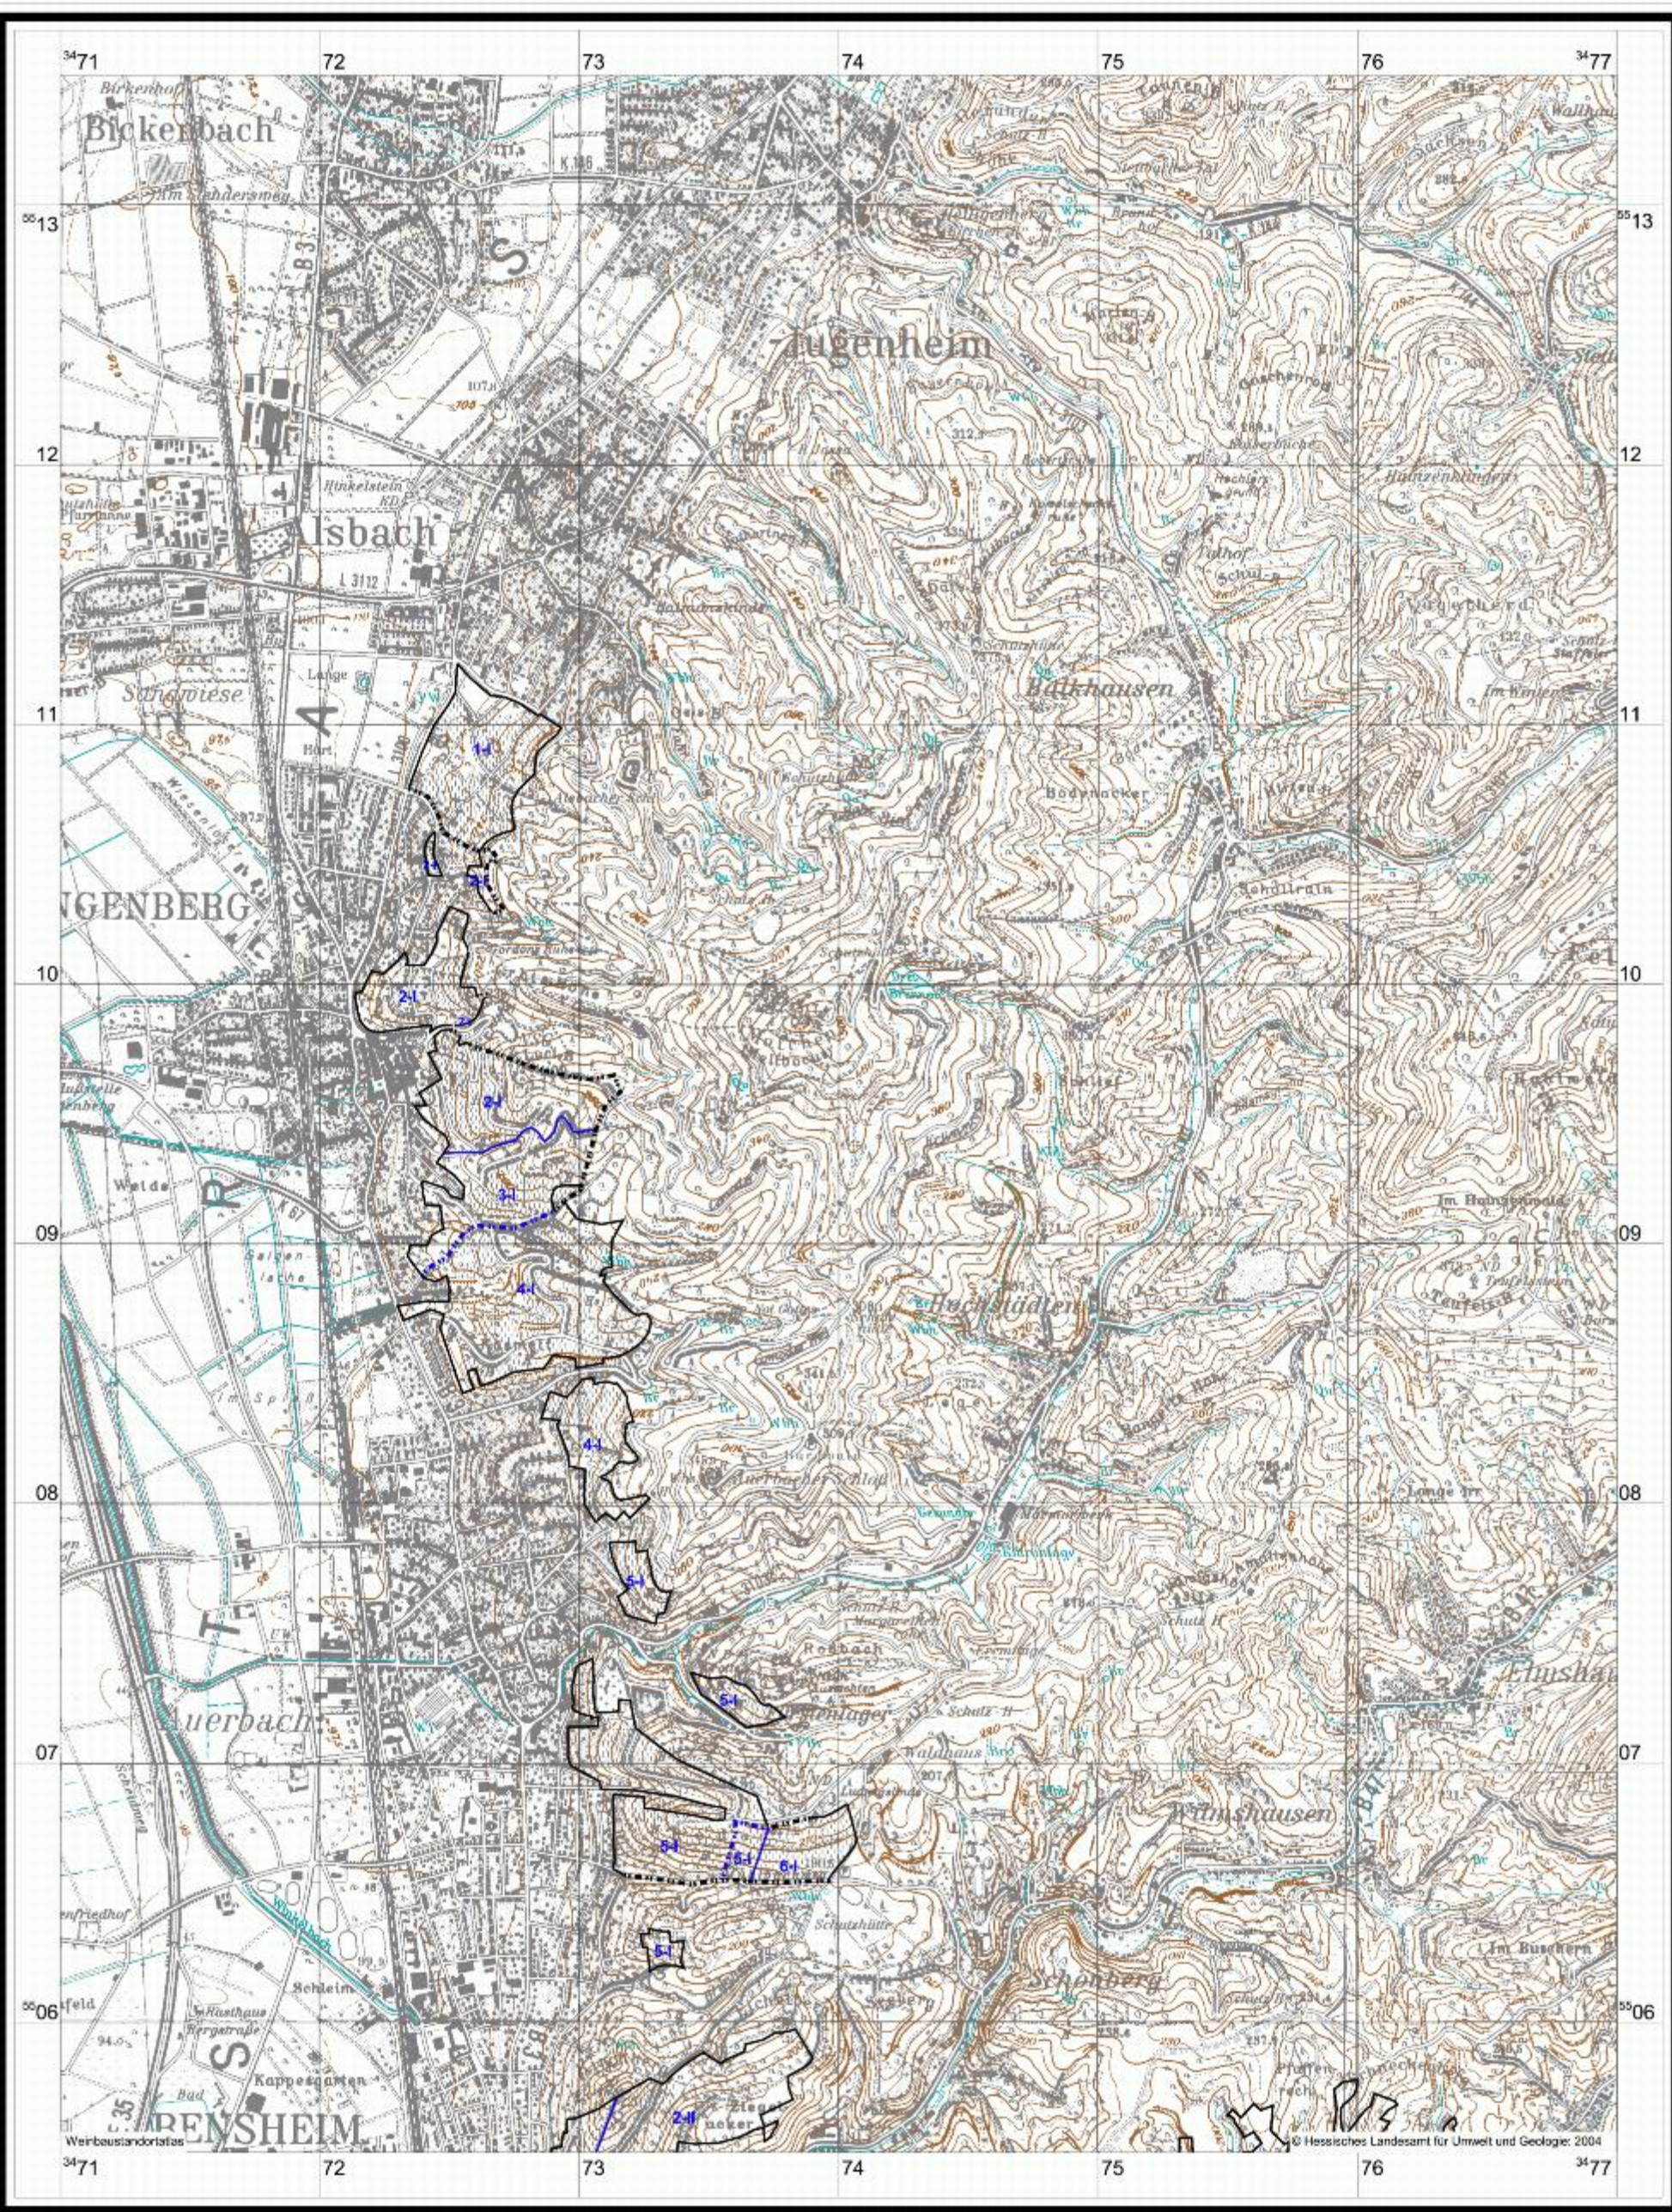

Bergstraße Nord: Parzellenscharfe Abgrenzung der Weinbergslagen

1000 0 1000 2000 Meter